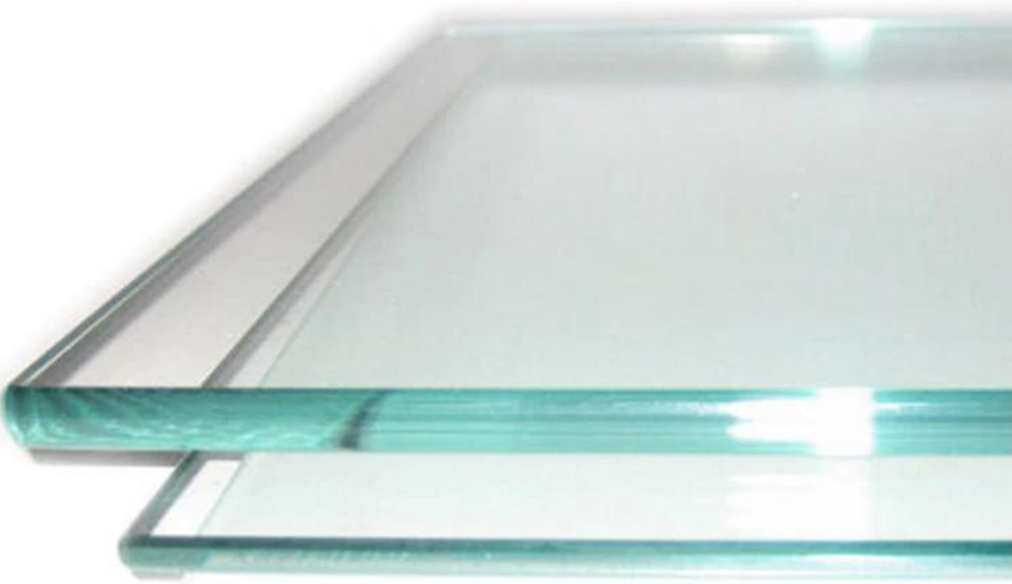

Stunny & safe trilho de aço inoxidável vidro balaustrada varanda design trilhos ornamentais para decoração doméstica

Recursos -

Trilho de aço inoxidável	RD 42,4 / 50,8 mm de diâmetro; SQ 40 * 40/50 * 50 mm
Altura do guarda-corpo	1100 mm ou personalizado
Corrimão superior de aço inoxidável	RD 42,4 / 50,8 mm de diâmetro; SQ 40 * 40/50 * 50 mm; RETANGULAR 50 * 25mm
Vidro temperado transparente	8mm 10mm 10,76mm 12mm 13,14mm
Tipo de montagem	Montagem superior
MOQ	1 pc

Modelos de postes de trilho de aço inoxidável -

LCH-106

LCH-107

LCH-108

painéis de vidro temperado transparente -

galerias de projeto de design de corrimão de vidro de grade de aço inoxidável -

Sinta-se à vontade para enviar perguntas se tiver projetos semelhantes em mãos!