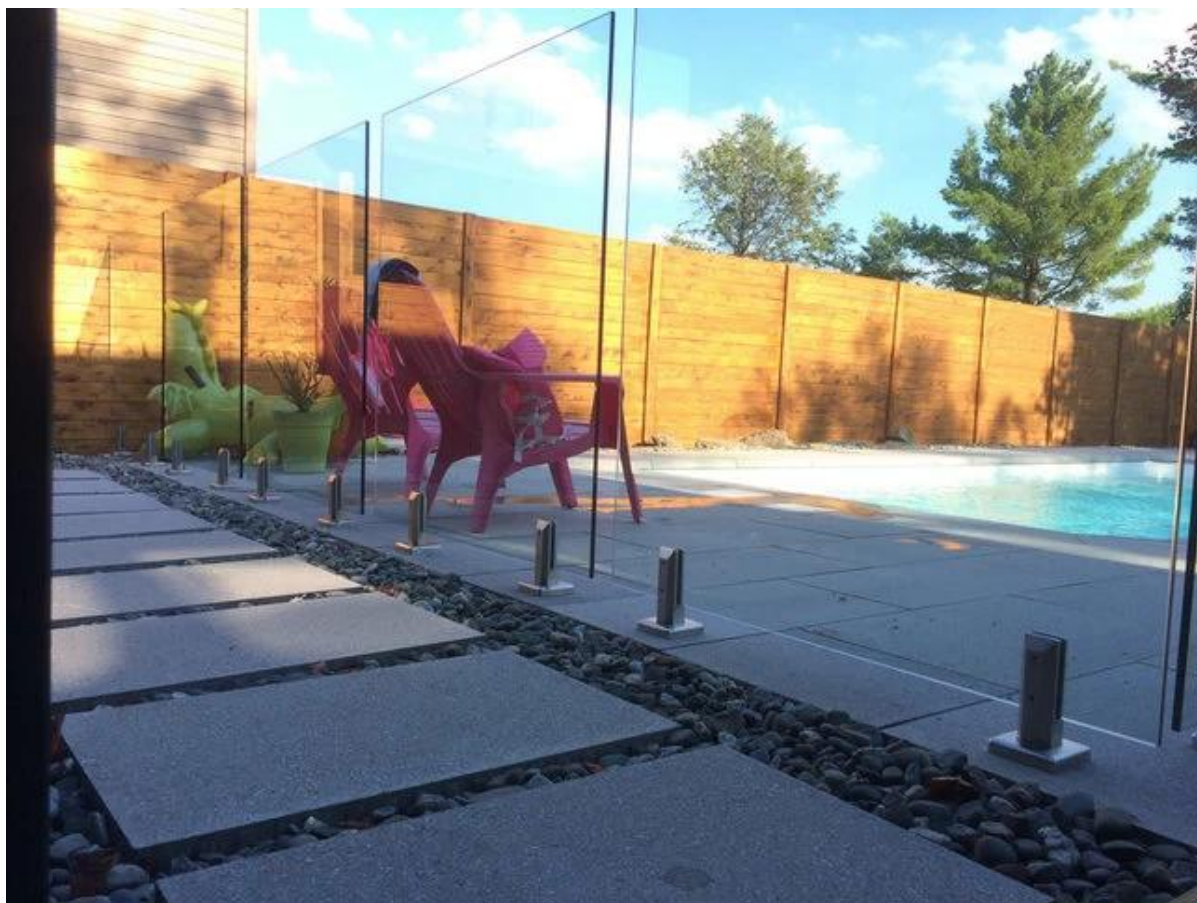

Temperado piscina cercas de vidro sem moldura

Produto, incluindo:

hardware de aço inoxidável: torneira de vidro, dobradiça, trava, grampos etc;
temperado / laminado 6 milímetros de vidro de 13,52 milímetros;

SBM VIDRO SPIGOT

Placa de base quadrada e cobertura;

Não perfurado no vidro;

No deck / varanda

Por favor, clique no link abaixo para obter informações mais detalhadas:

<http://www.chinabalustrade.com/products/Frameless-glass-pool-fence-project-stainless-steel-hardware-manufacturer.html#.VkVfGNlwjDc>