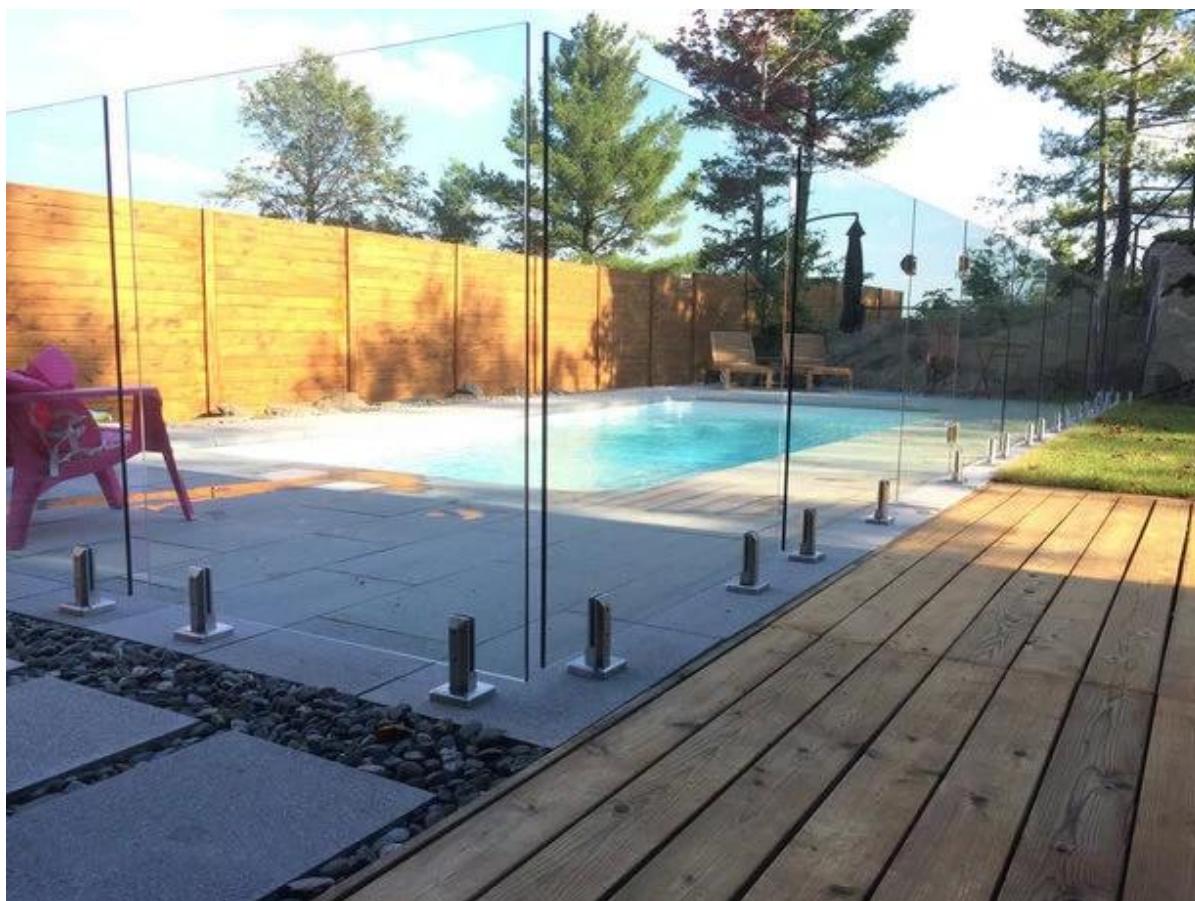

Temperado piscina cercas de vidro sem moldura

Produto, incluindo:

hardware de aço inoxidável: torneira de vidro, dobradiça, trava, grampos etc;
temperado / laminado 6 milímetros de vidro de 13,52 milímetros;

SBM VIDRO SPIGOT

Placa de base quadrada e cobertura;

Não perfurado no vidro;

No deck / varanda

Por favor, clique no link abaixo para obter informações mais detalhadas:

<http://www.chinabalustrade.com/products/Frameless-glass-pool-fence-project-stainless-steel-hardware-manufacturer.html#.VkVfGNlwjDc>