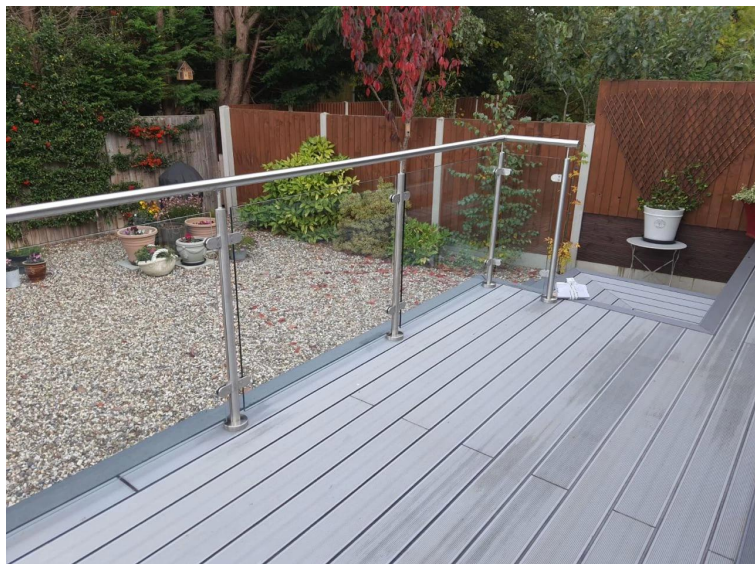

Sentir gratuitamente para contatónó para avançardetalhes:

Frank.

O email:sales02@launch-china.cn.

Telefone / WhatsApp:+8615906261741.