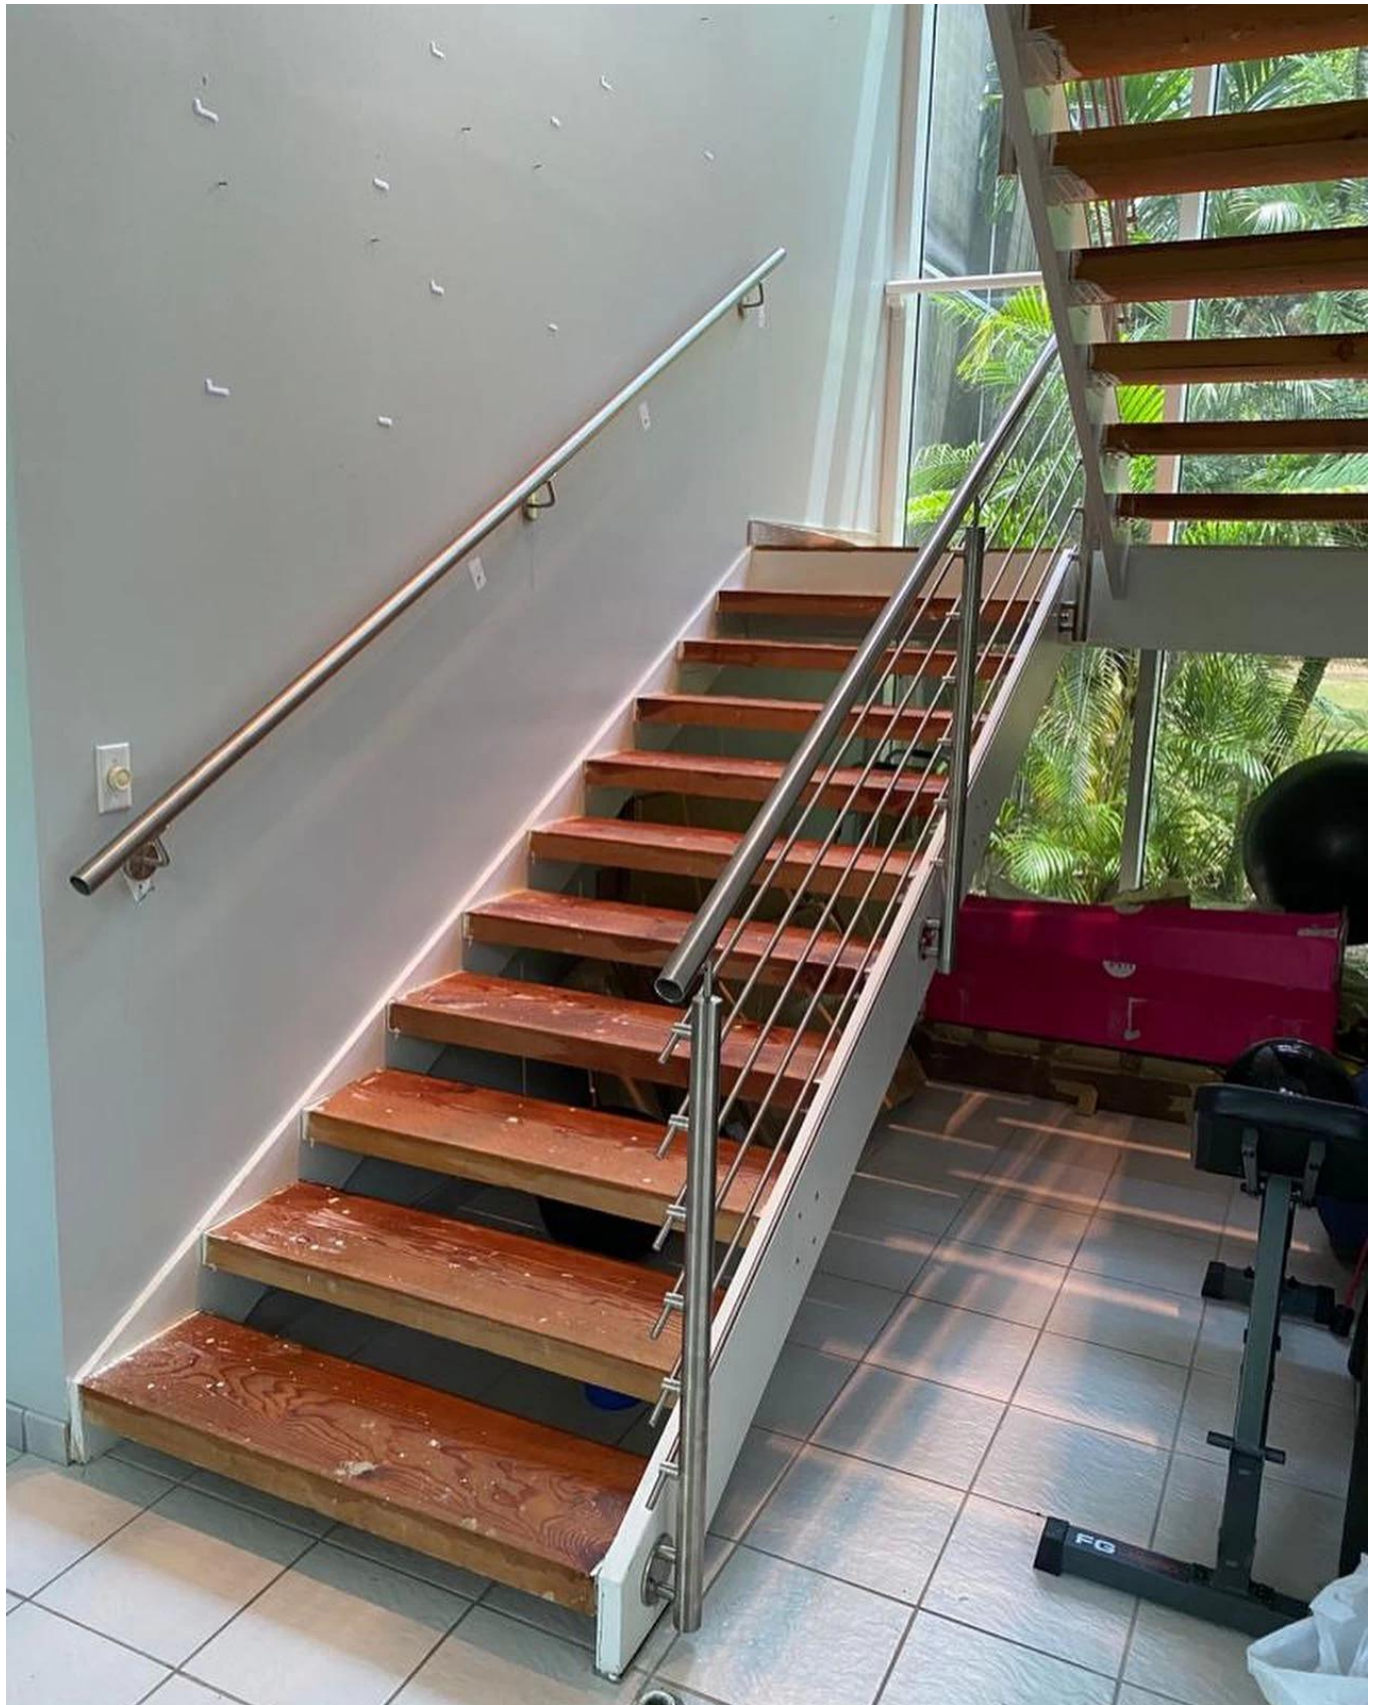

Especificações do produto:

produtosNome	Terraço Varanda Alta Qualidade Acessível Aço Inoxidável Moda e Sólida Barra de Barra de Barra
Material	Aço inoxidável 304 ou 316
Terminar	Espelho polido ou cetim escovado
Tamanho	Φ50.8 * H1100 (mm)
Dimensão Crossbar / Rod	Diâmetro 12mm.
Corrimão	Disponível
Instalação	auto batendo / parafusos de explosão / parafusos
Montagem	Top montado / fásia montada
Aplicativo	Trilhos da varanda, trilhos do convés, trilhos da varanda, trilhos do terraço, trilhos da escada
Acessórios	Toda fundição e sólida

Mostrar produtos

KEBIL 科比奥®

PretoPóRevestidoTerminar:

Embalagem e entrega:

Detalhes de empacotamento:

Caixa interna EPE + + caixa; Quadro de madeira.

Pode ser alterado conforme a exigência dos clientes.

Tempo de execução: 10-15 dias úteis após o recebimento de despostos.