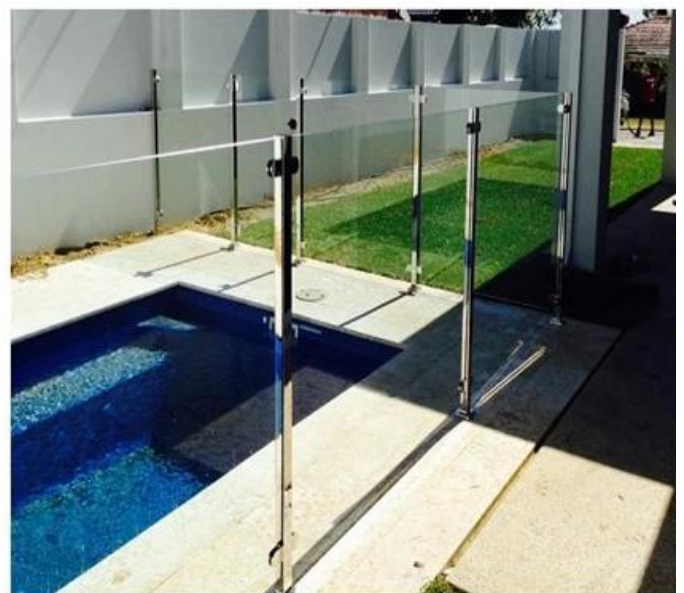

## Trilhos de vidro da plataforma do plexiglás superior dos trilhos do corrimão com preço barato

Especificações:

Modelos	LCH-106, LCH-107, LCH-108
Nome do Produto	Trilhos de vidro da plataforma do plexiglás superior dos trilhos do corrimão com preço barato
Material	304/316 de aço inoxidável
Tratamento da superfície	Cetim escovado ou espelho polido
Tamanho Post	Diâmetro 50,8 mm, altura personalizável
espessura da parede	1,5 mm
Espessura do vidro	6-12mm
Aplicação	Cerca de piscina, trilhos varanda de aço inoxidável, grade de vidro do jardim, corrimão de aço inoxidável, balaustrada de vidro, cerca de vidro semi-frameless, trilhos da escada de vidro, balaustrada de vidro do chão
Relatório de teste de material	acessível
Outros posts disponíveis	Poste final de 1 via, poste intermediário de 180º, poste de 90º de 2 vias
Designs do postar	Quadrado e redondo

### **1 via LCH-106:**

**Poste intermediário de 180 ° LCH-107:**

**Post de canto de 2 vias de 90 graus LCH-108:**

**KEBIL** 科比奥®

**TIPO DE MONTAGEM LATERAL / FASCIAL**

**KEBIL** 科比奧®

**Corrimão de vidro em aço inoxidável para grades de escadas modernas:**

**Corrimão de aço inoxidável para varandas ao ar livre / ponte / trilhos Terrace  
Design:**