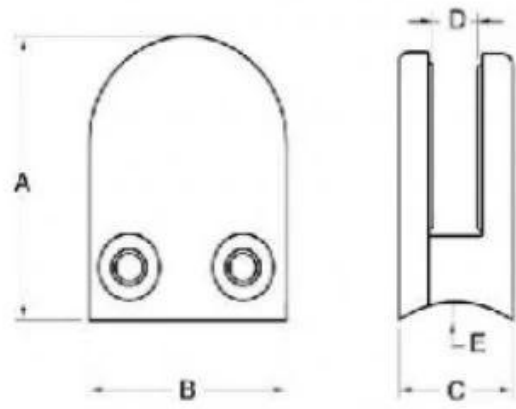

Mostra de Produto

Nossa cor padrão, braçadeira de vidro prateado

Pinça de vidro preto

KEBIL 科比奥®

Braçadeira de vidro de madeira

Desenho técnico

Model No.	A	B	C	D	E
G103	50	40	22	8	0
G103R	52	40	22	8	R-21.5

Outros tipos de braçadeira de vidro