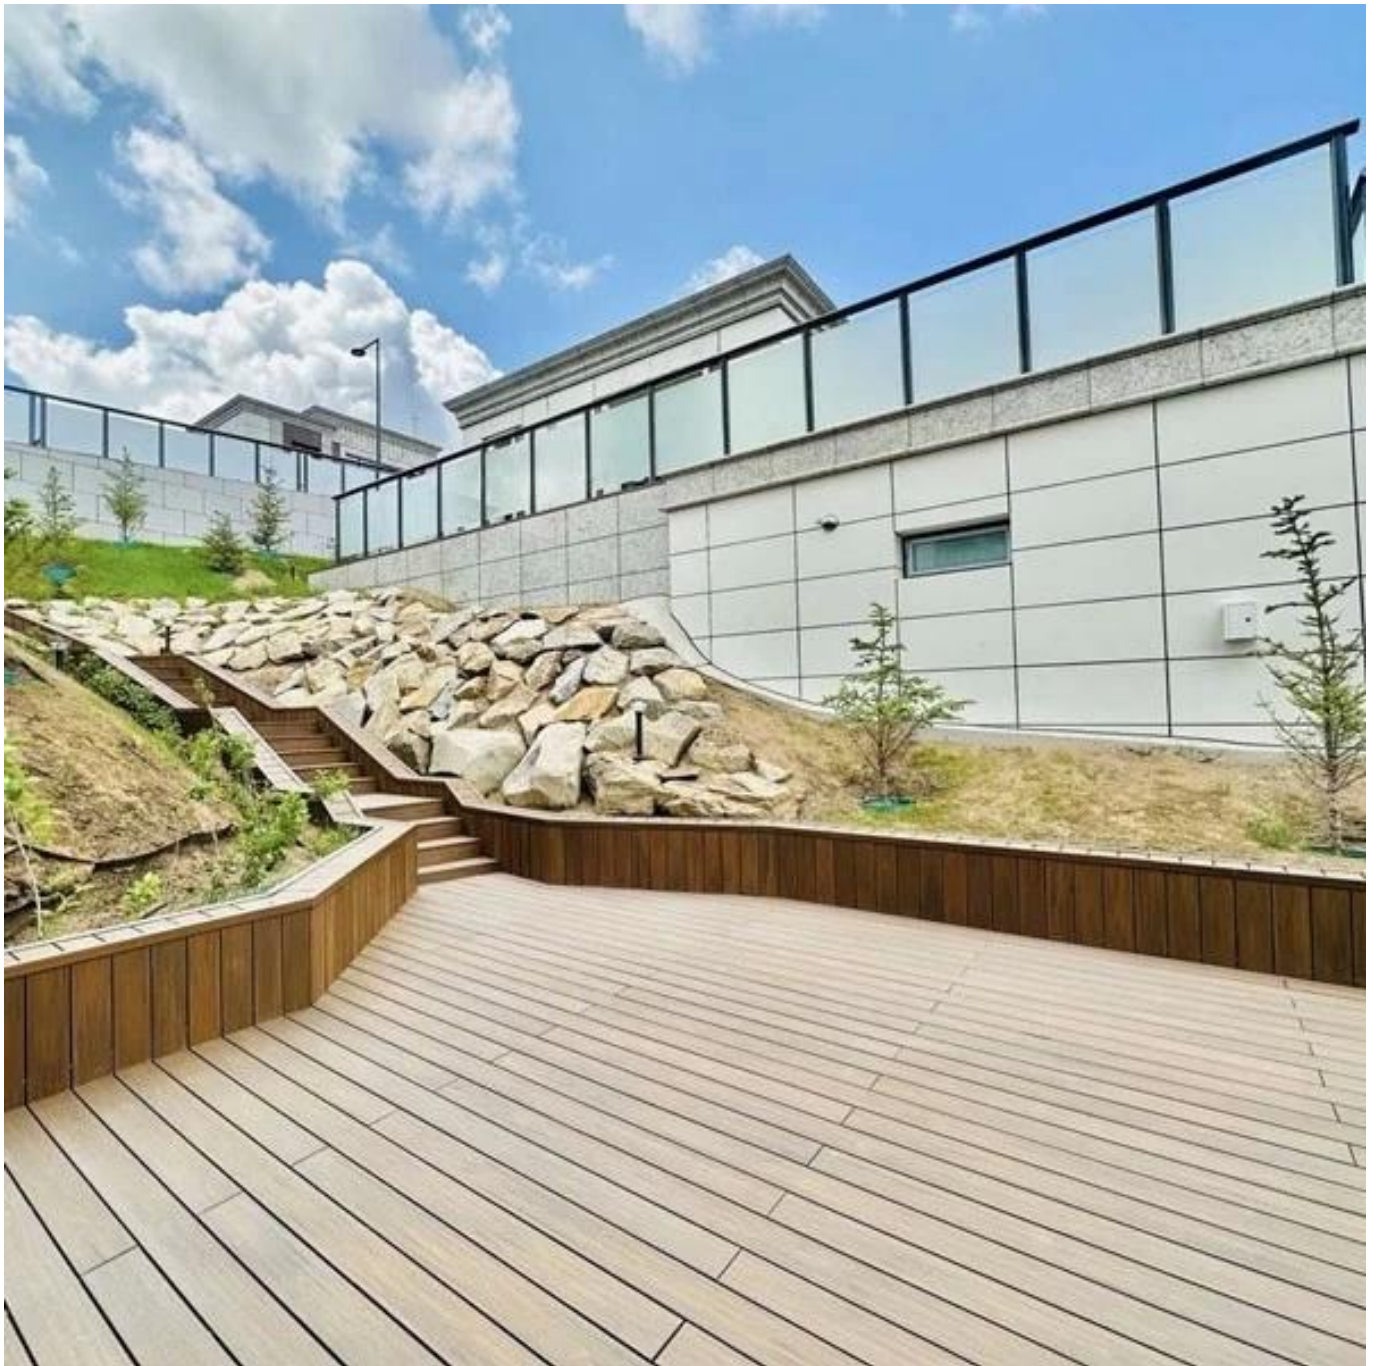

# Coluna de balaustrada de vidro de aço inoxidável no telhado da casa da villa, trilhos de painéis de vidro de aço inoxidável

Descrição:

A grade de vidro para villa é uma adição moderna e elegante a qualquer espaço ao ar livre. Possui design resistente com vidro de 12-15mm, proporcionando segurança e elegância. O corrimão é sustentado por postes pretos de formato oval e possui um corrimão correspondente para maior suporte. Seu grande tamanho o torna adequado para decks externos, terraços e varandas, agregando um toque de sofisticação a qualquer ambiente.

## Recurso Descrição

| Espessura do vidro | 12-15mm |

| Forma de postagem | Formato Oval Preto |

| Formato do corrimão | Formato Oval Preto |

| Durabilidade | Serviço Pesado |

| Tamanho | Grande |

| Adequado para | Deck Exterior, Terraço, Varanda |