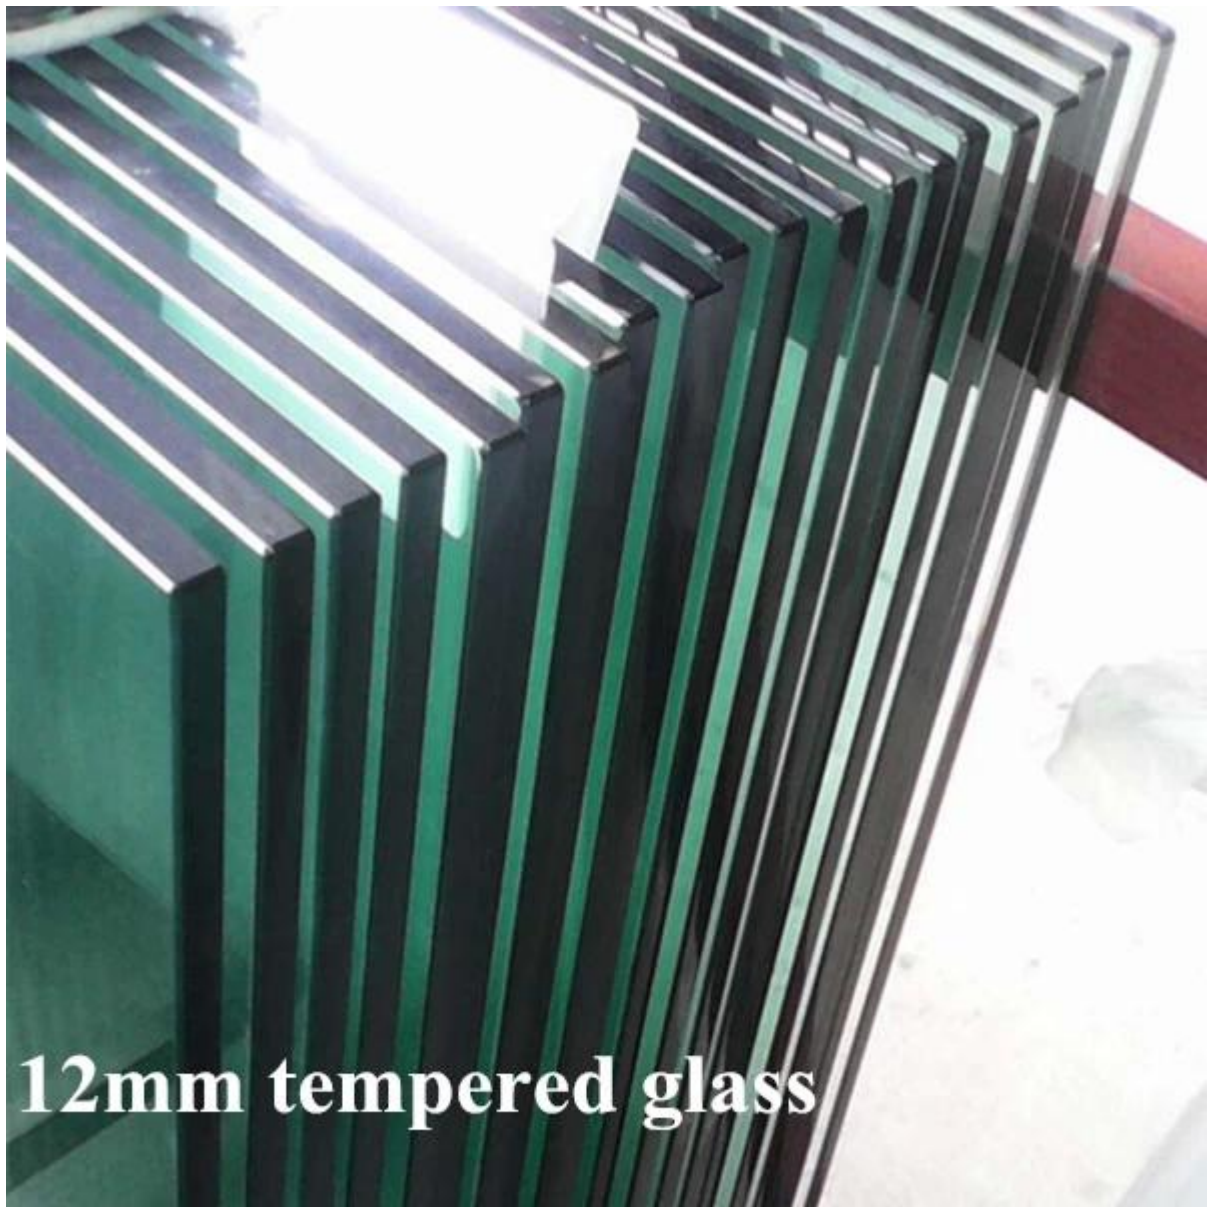

Projetos Varanda trilhos serão levados em consideração quando as pessoas começam a pensar sobre a instalação de uma cerca em torno de suas varandas.

Corrimão de vidro é um dos mais populares desenhos varanda cerca. O post corrimão em aço inoxidável dá aparência impressionante e de alta qualidade. Limpar os painéis de vidro dá-lhe uma vista panorâmica Se a vista da cidade ou sua casa quintal.

12mm tempered glass