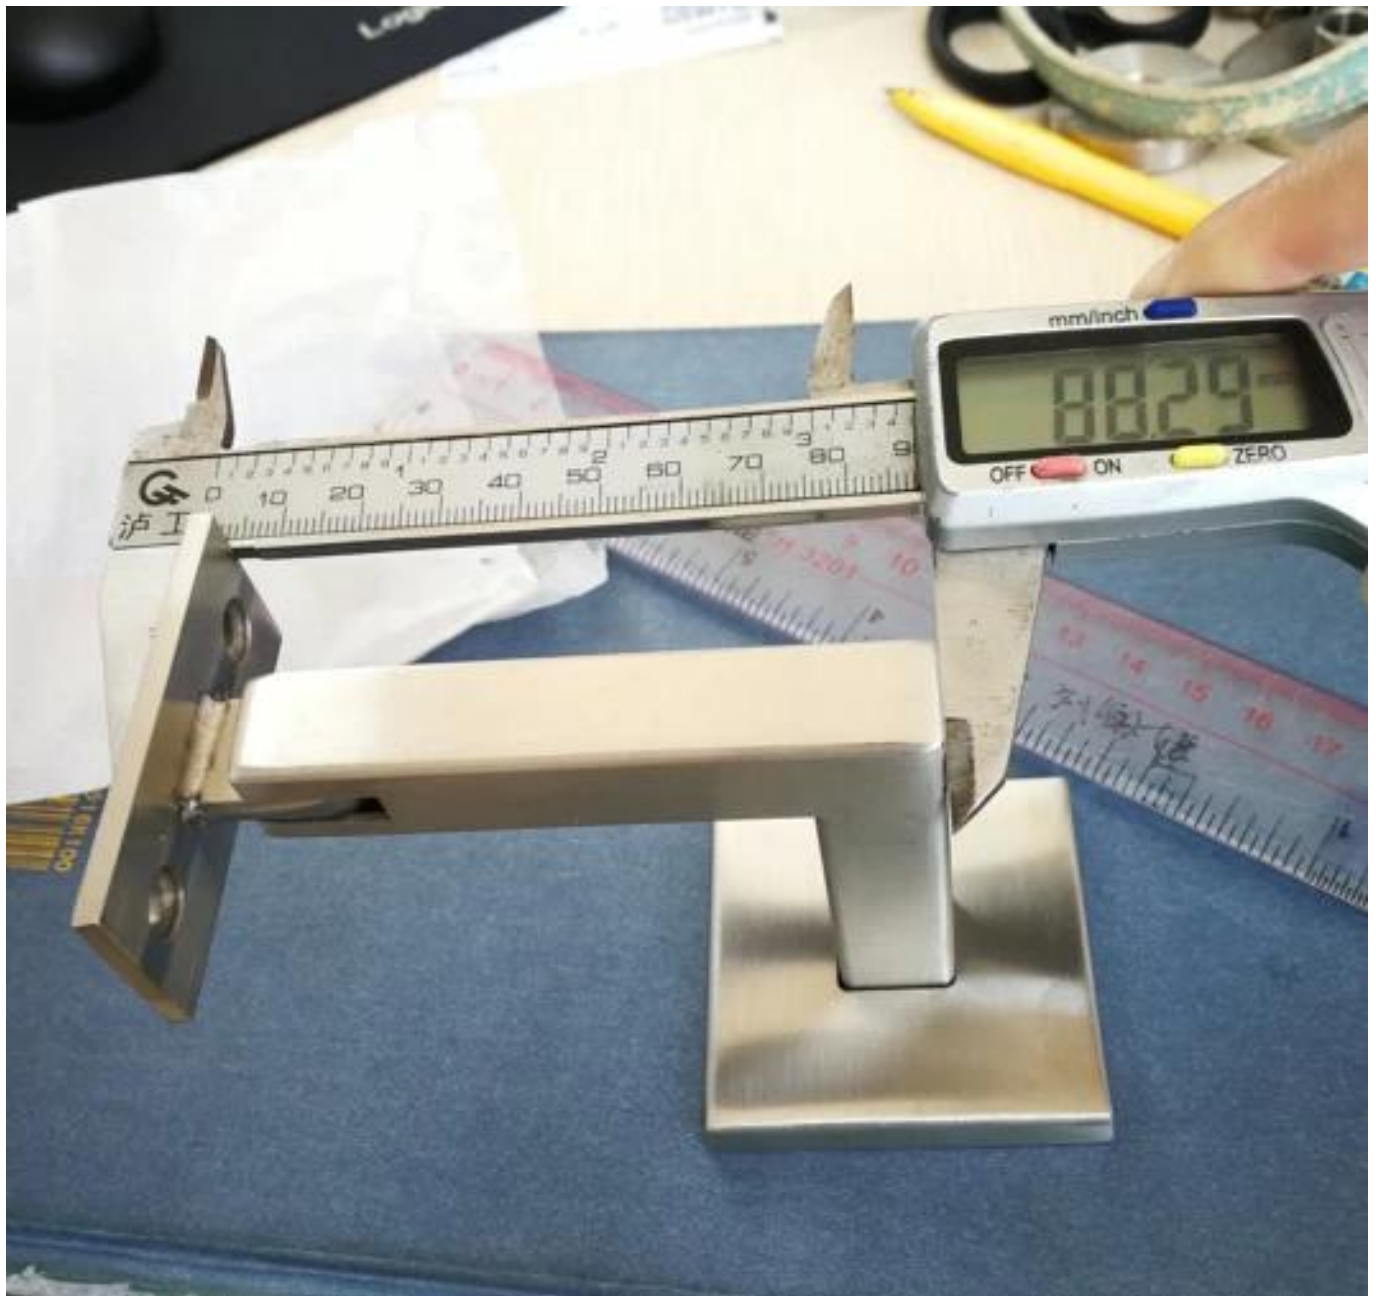

Nome do Produto	Suporte de corrimão de aço inoxidável
Número do modelo	P715
Material	304 / 316L
MOQ	1 pedaço
Tempo de entrega	Normalmente 7-10 dias para amostras, 30-55 dias para pedidos em massa.
Pagamento	T/T, LC, Dinheiro, etc. Normalmente 30% por T/T adiantado, saldo a ser pago antes do envio.
Embalagem	Cada peça será embalada por madeira pérola, então várias peças serão embaladas em uma caixa

Dimensão:

Bem-vindo ao contato para mais detalhes:

Véspera

E-mail: sales03@launch-china.cn

HP/WhatsApp: 8613686807796