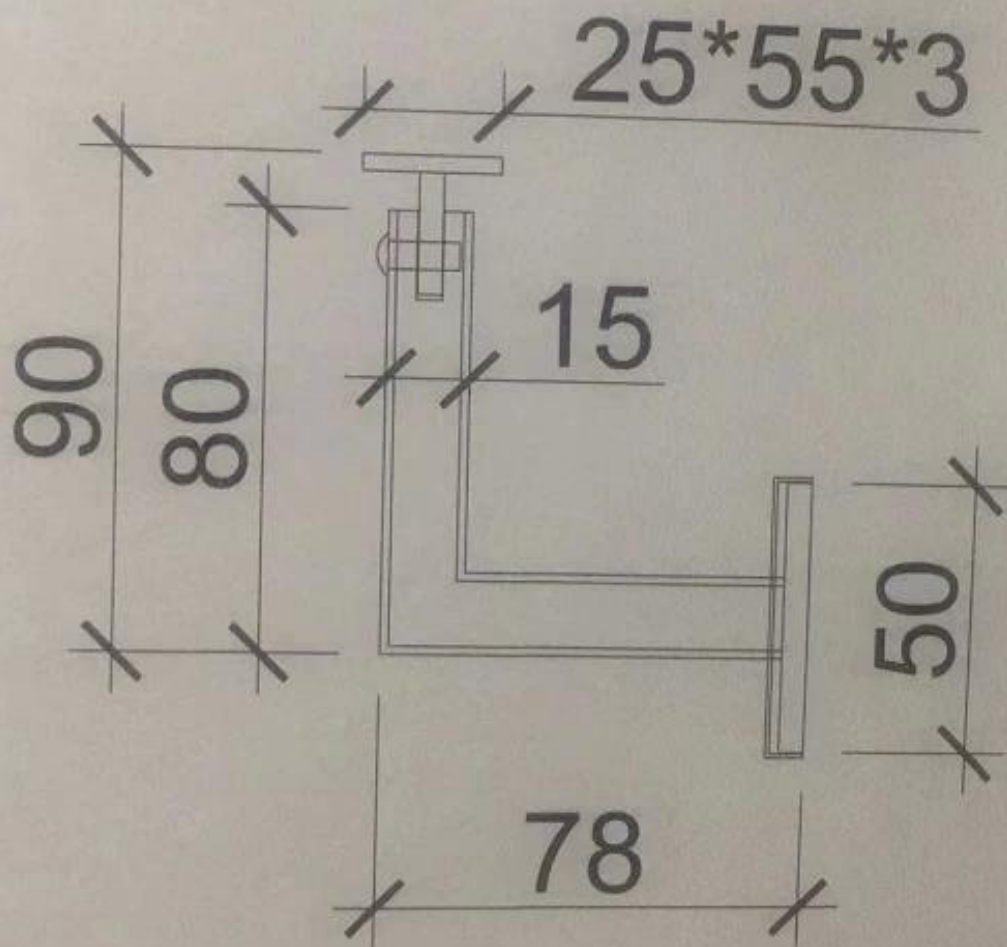

<b>Nome do Produto</b>	Suporte de corrimão de aço inoxidável
<b>Número do modelo</b>	P715
<b>Material</b>	304 / 316L
<b>MOQ</b>	1 pedaço
<b>Tempo de entrega</b>	Normalmente 7-10 dias para amostras, 30-55 dias para pedidos em massa.
<b>Pagamento</b>	T/T, LC, Dinheiro, etc. Normalmente 30% por T/T adiantado, saldo a ser pago antes do envio.
<b>Embalagem</b>	Cada peça será embalada por madeira pérola, então várias peças serão embaladas em uma caixa

**Dimensão:**

**Bem-vindo ao contato para mais detalhes:**

**Véspera**

**E-mail: [sales03@launch-china.cn](mailto:sales03@launch-china.cn)**

**HP/WhatsApp: 8613686807796**