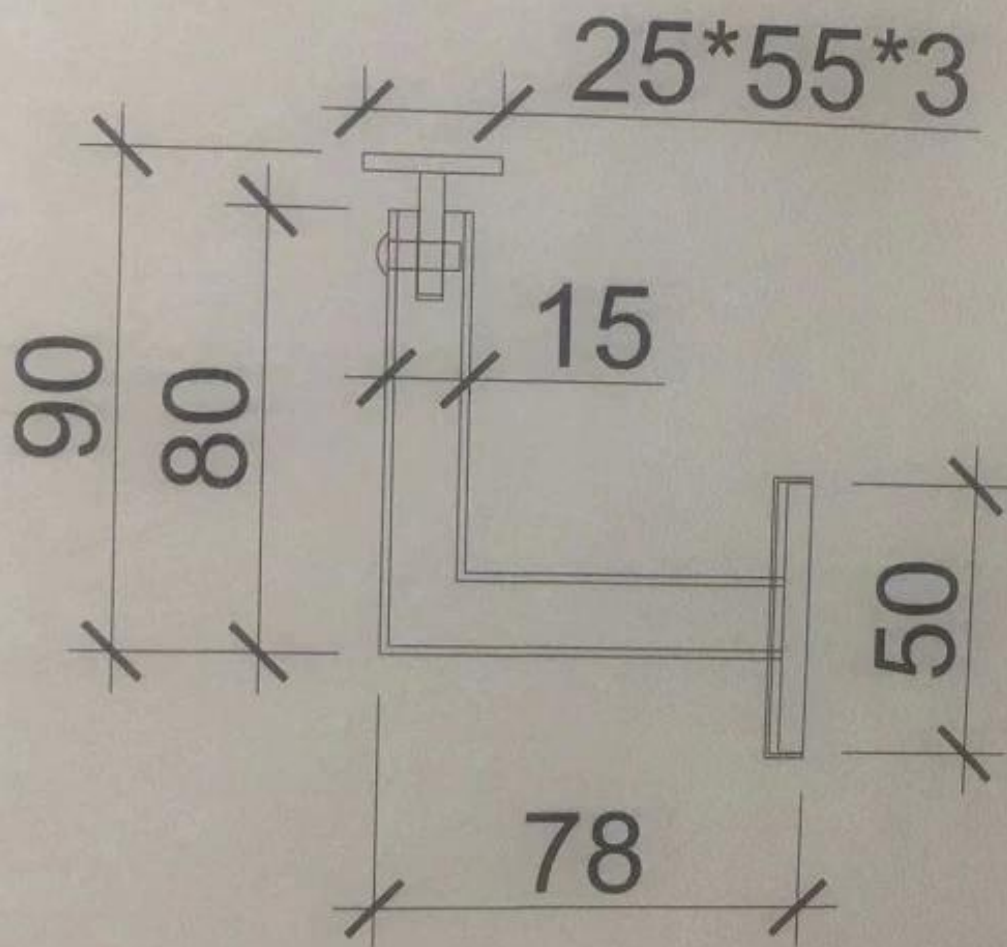

Nome do Produto	Suporte de corrimão de aço inoxidável
Número do modelo	P715
Material	304 / 316L
MOQ	1 pedaço
Tempo de entrega	Normalmente 7-10 dias para amostras, 30-55 dias para pedidos em massa.
Pagamento	T/T, LC, Dinheiro, etc. Normalmente 30% por T/T adiantado, saldo a ser pago antes do envio.
Embalagem	Cada peça será embalada por madeira pérola, então várias peças serão embaladas em uma caixa

Dimensão:

Bem-vindo ao contato para mais detalhes:

Véspera

E-mail: sales03@launch-china.cn

HP/WhatsApp: 8613686807796