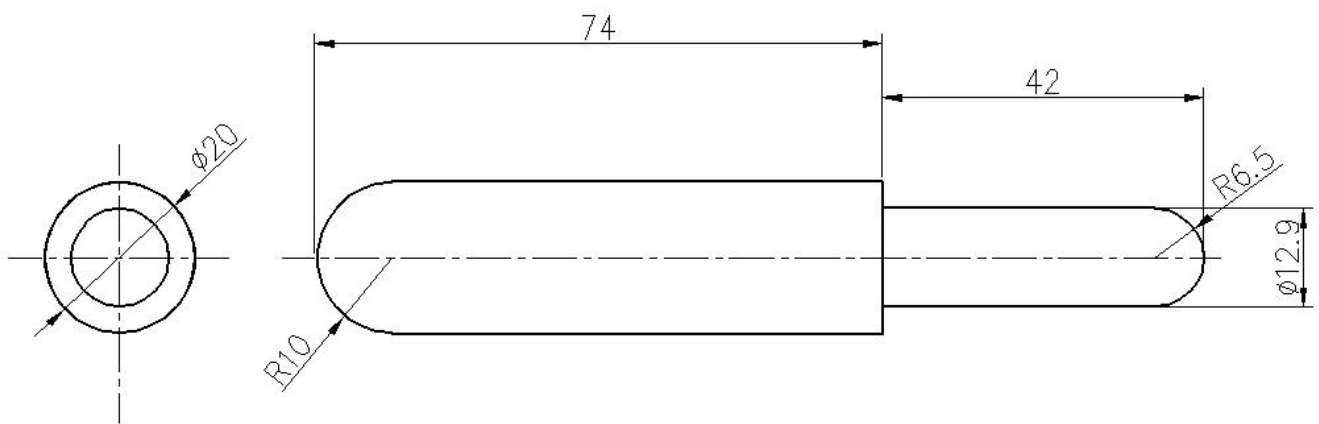

Formulários: