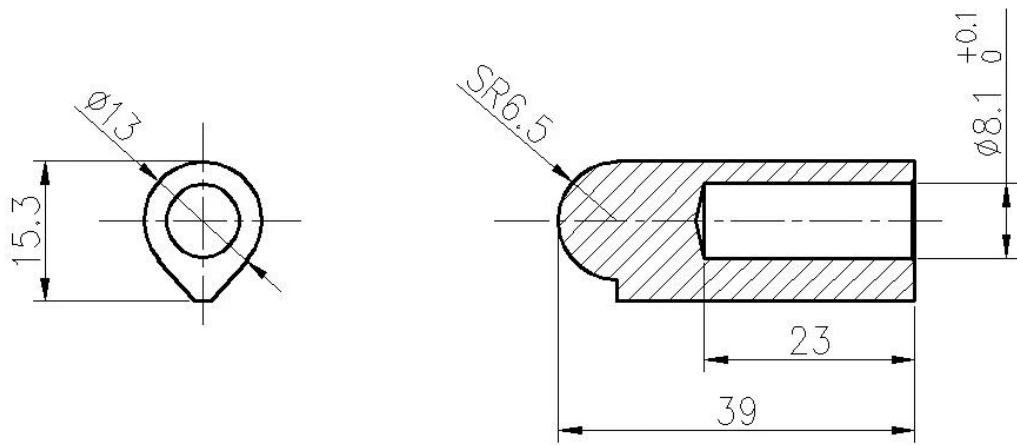

Formulários: