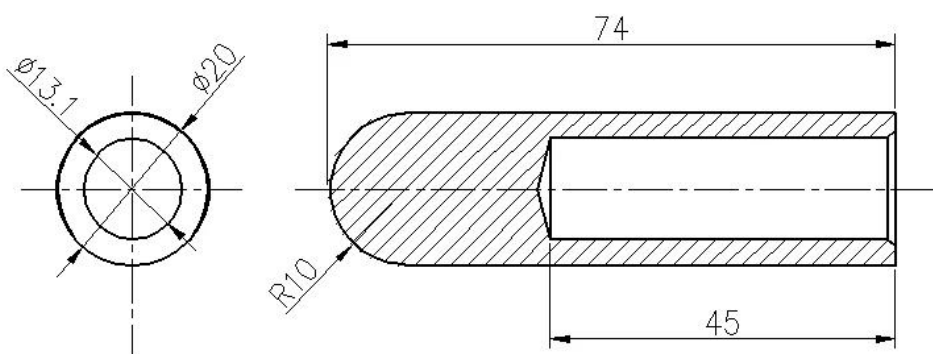

Formulários: