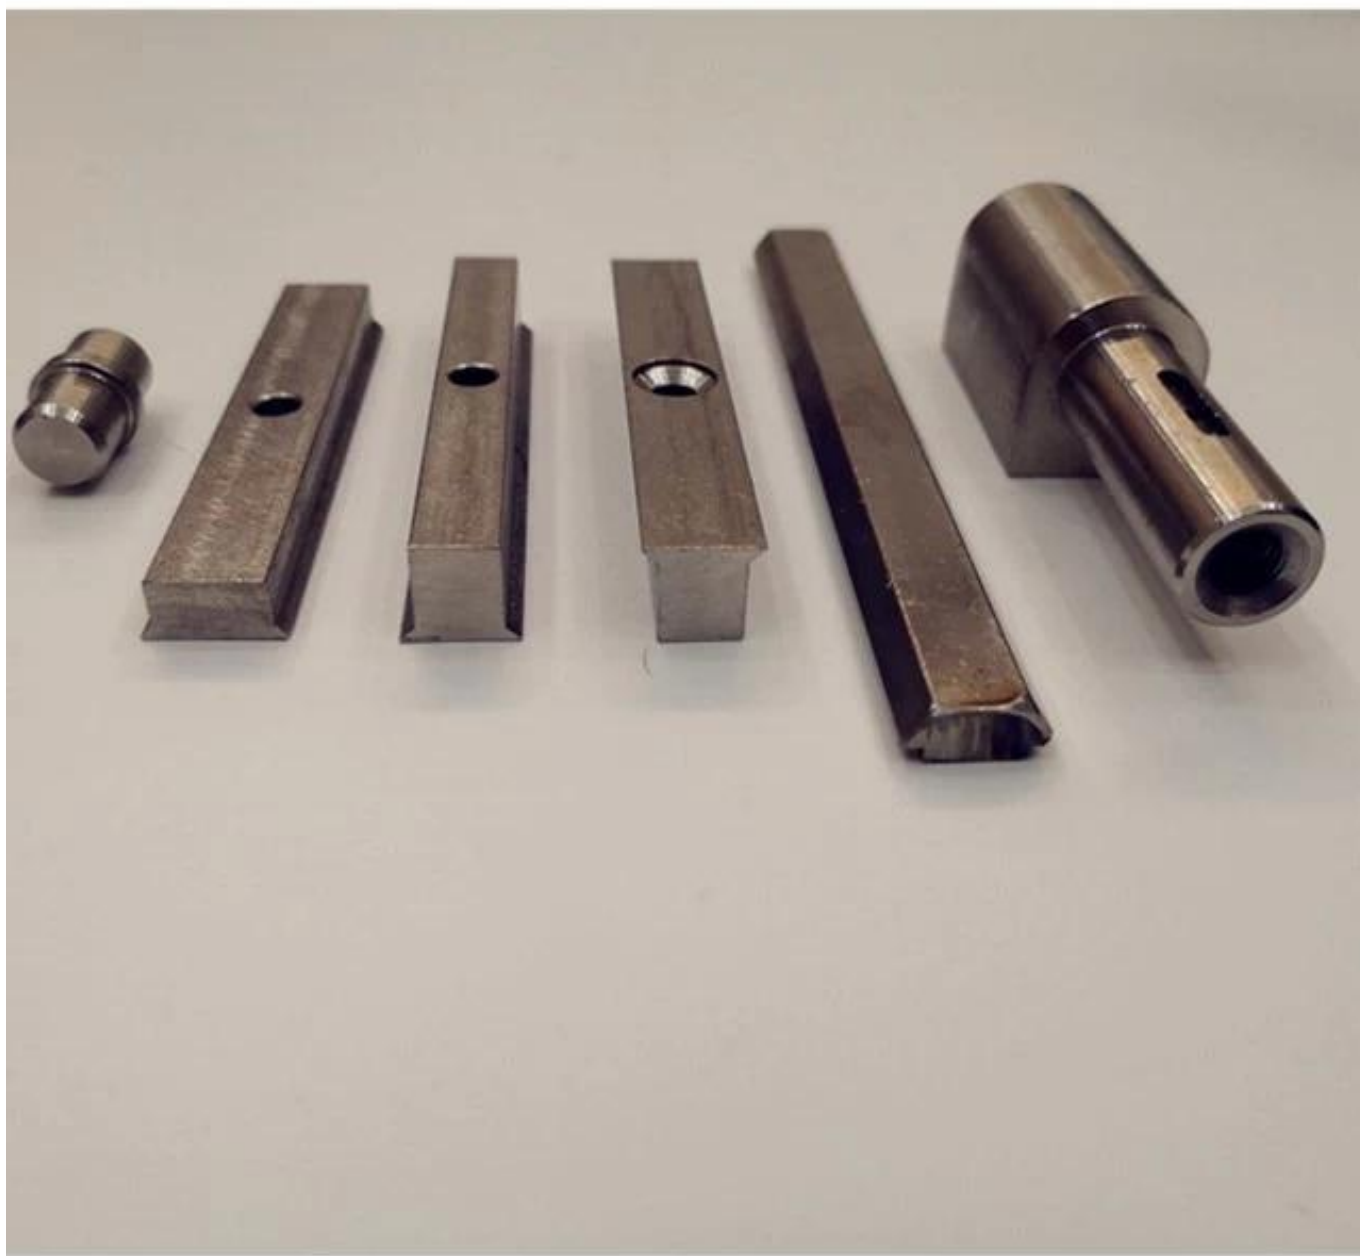

Desenhos técnicos: