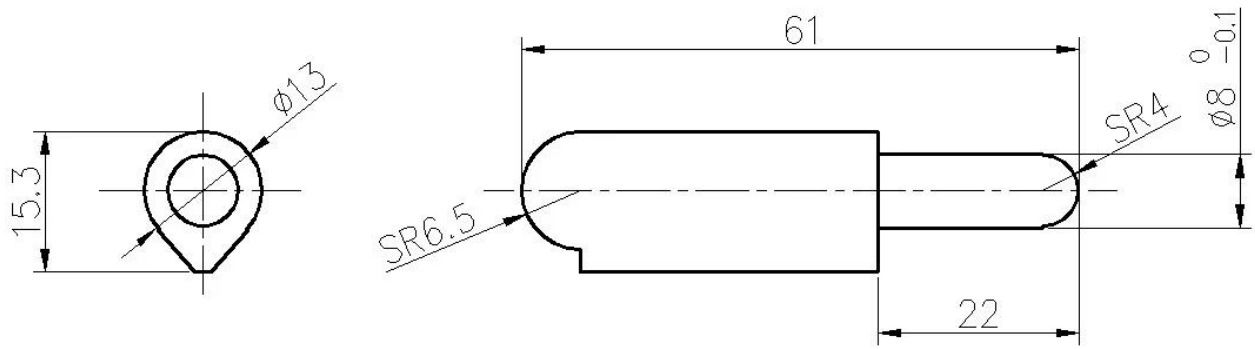

Formulários: