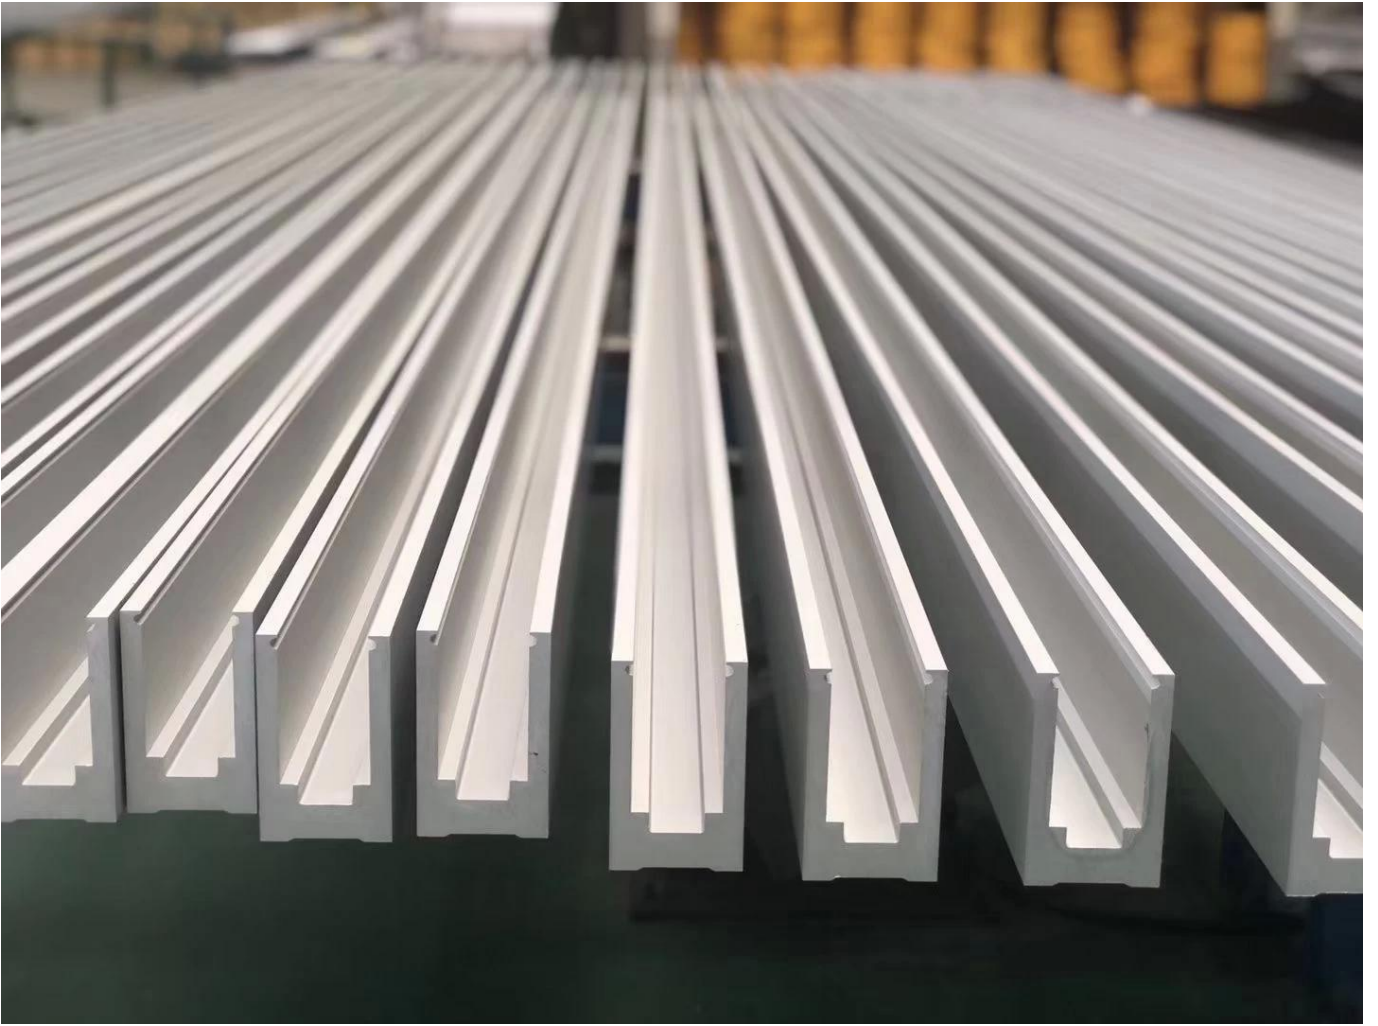

Venda por atacado balaustrada de vidro sem moldura com base de alumínio u canal

Opção de design de trilhos

- linear linear e curvo
- Vidro temperado de segurança e vidro laminado 10-21.52mm
- Corrimão de corrimão e suporte de vidro e suportes de vidro
- Piso montado e lateral
- Design residencial e corrimão comercial

Nome do Produto		Balustra de vidro sem moldura alumínio u canal sem moldura balcão escadaria piscina cerca de vidro corrimão
Dimensões		Personalizado, de acordo com o requisito específico do cliente.
Material	Informação do Perfil	Material: Alumínio (6063-T5) Comprimento do perfil 3m. Espessura da parede do perfil: 10 mm Cor: original, prata, preto, grafite
	Opção de vidro.	Vidro laminado, vidro temperado, vidro low-e, vidro flutuado, vidro reflexivo único envidraçamento / vidros duplos Single: 8/10 / 12mm Dobro: , 6.38mm, 8,76mm 10,76mm 11.52mm etc Cor:claro, Ford azul reflexivo, reflexivo verde, baixo e. etc. Qualquer outra espessura de vidro de acordo com as necessidades do cliente.
	Hardwares	Setscrew, capa de aço inoxidável, trilhos de aço inoxidável Alta qualidade feita na China
Acabamento		Pó revestido ou anodização
Embalagem		Saco de bolha + moldura de madeira
Lugar aplicável		Escolas, restaurantes, edifícios comerciais e residencial etc.
Tempo de entrega		15-25 dias depois de receber o depósito

Principal Corrimão Tubo:

Painel de vedação de vidro:

Canal de base de alumínio:

**Bem-vindo a entrar em contato conosco para mais informações:
véspera**

E-mail: sales03@launch-china.cn.

HP / WhatsApp: +8613686807796