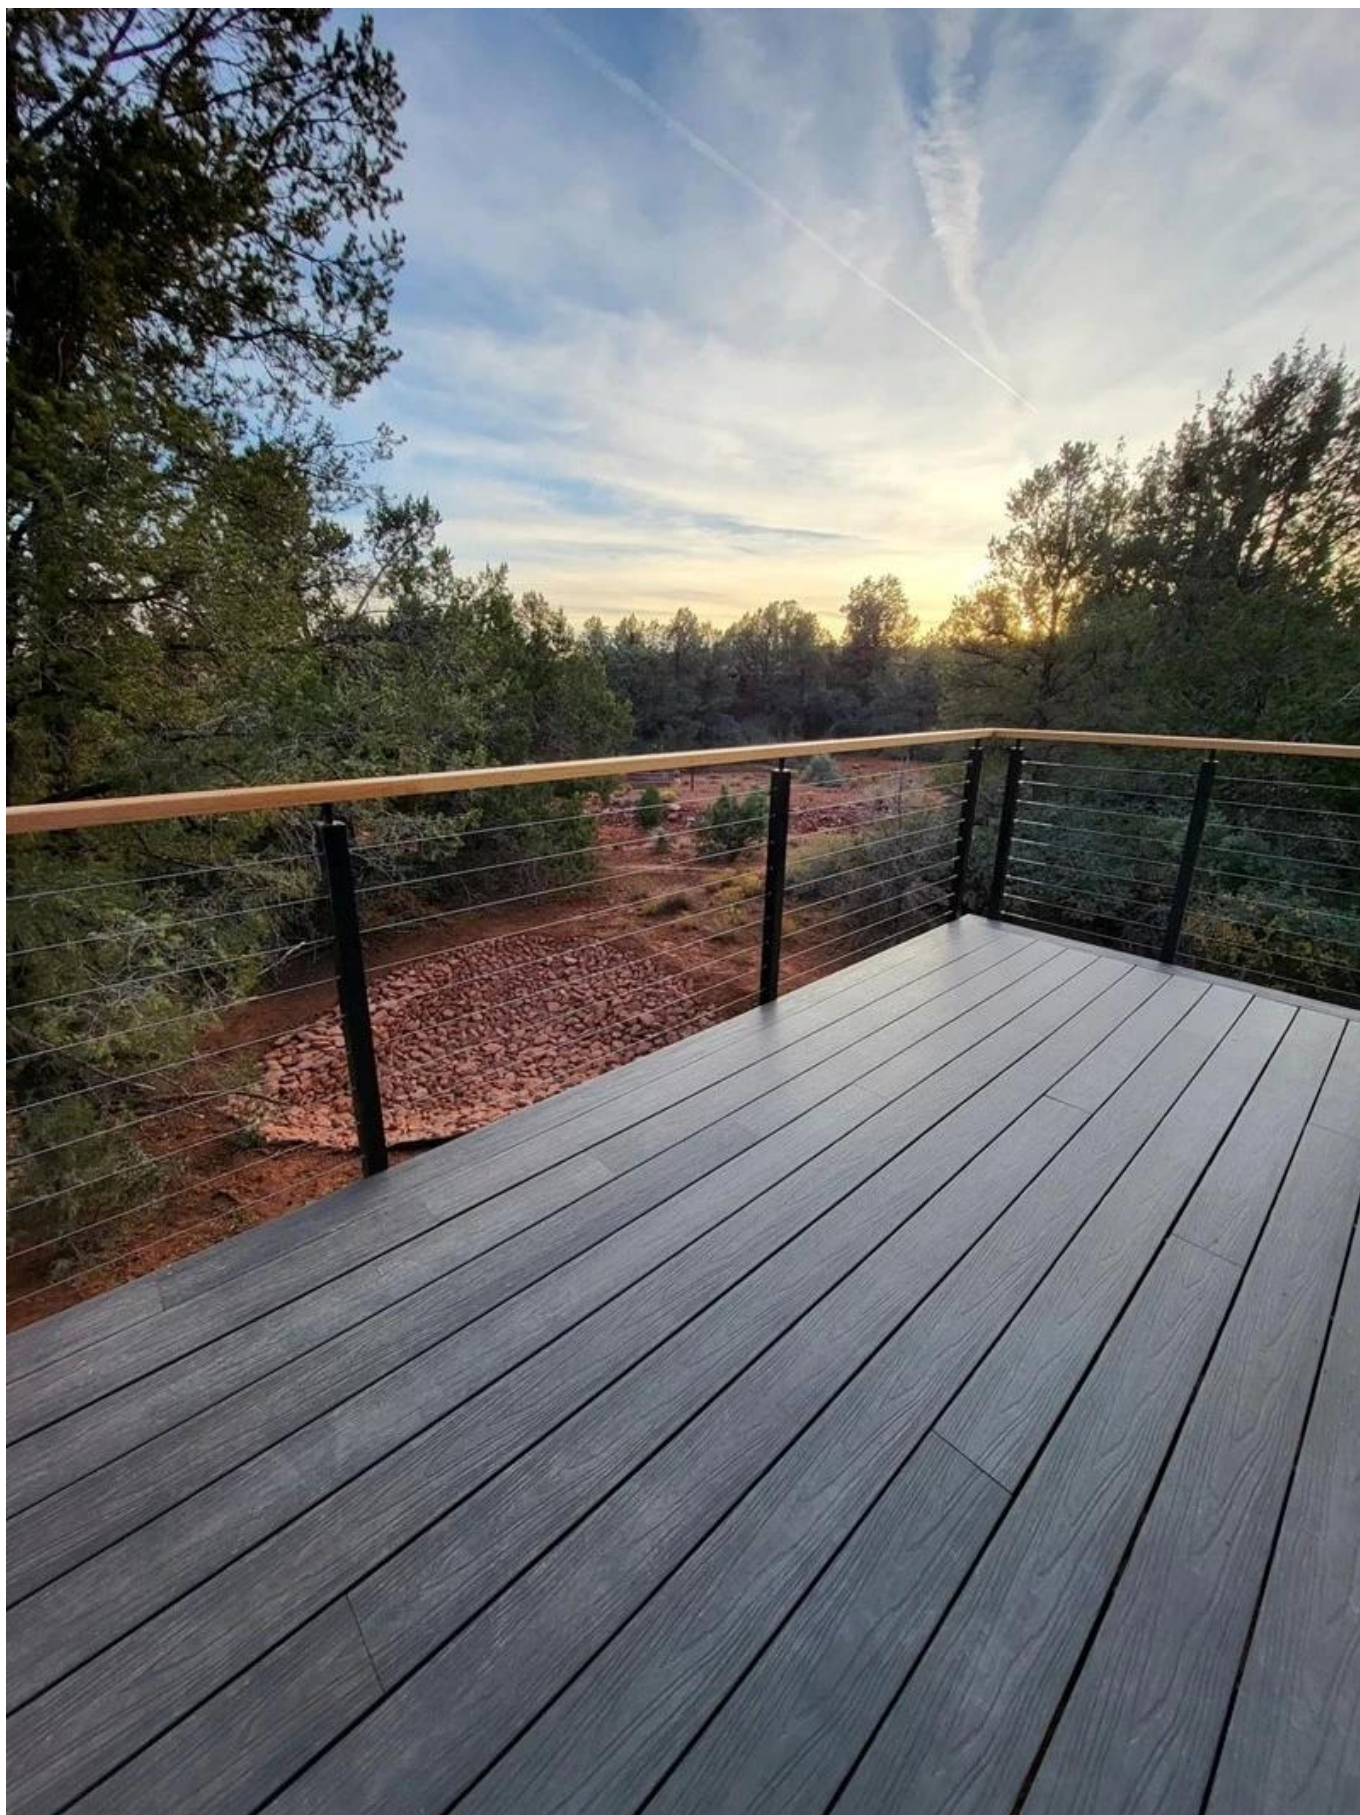

Corrimão de cabos de aço inoxidável: uma mistura perfeita de elegância e durabilidade

Os sistemas de guarda-corpos de cabos de aço inoxidável surgiram como uma escolha popular na arquitetura moderna, oferecendo uma estética elegante e contemporânea, ao mesmo tempo que fornecem recursos de segurança robustos. Essas grades são uma solução perfeita para propriedades residenciais e comerciais, integrando-se perfeitamente em uma variedade de ambientes, como edifícios de escritórios, hotéis e shopping centers. Abaixo, você encontrará uma descrição detalhada de seus recursos e aplicações.

Recurso	Descrição
Material	Aço inoxidável de alta qualidade
Apelo Estético	Design elegante e moderno que aumenta o apelo visual
Durabilidade	Resistente à ferrugem e à corrosão, ideal para uso a longo prazo
Baixa manutenção	Requer manutenção mínima, resistente às condições climáticas
Versatilidade	Pode ser usado em vários ambientes, como varandas, escadas e pátios
Segurança	Fornecer suporte confiável e segurança para os usuários