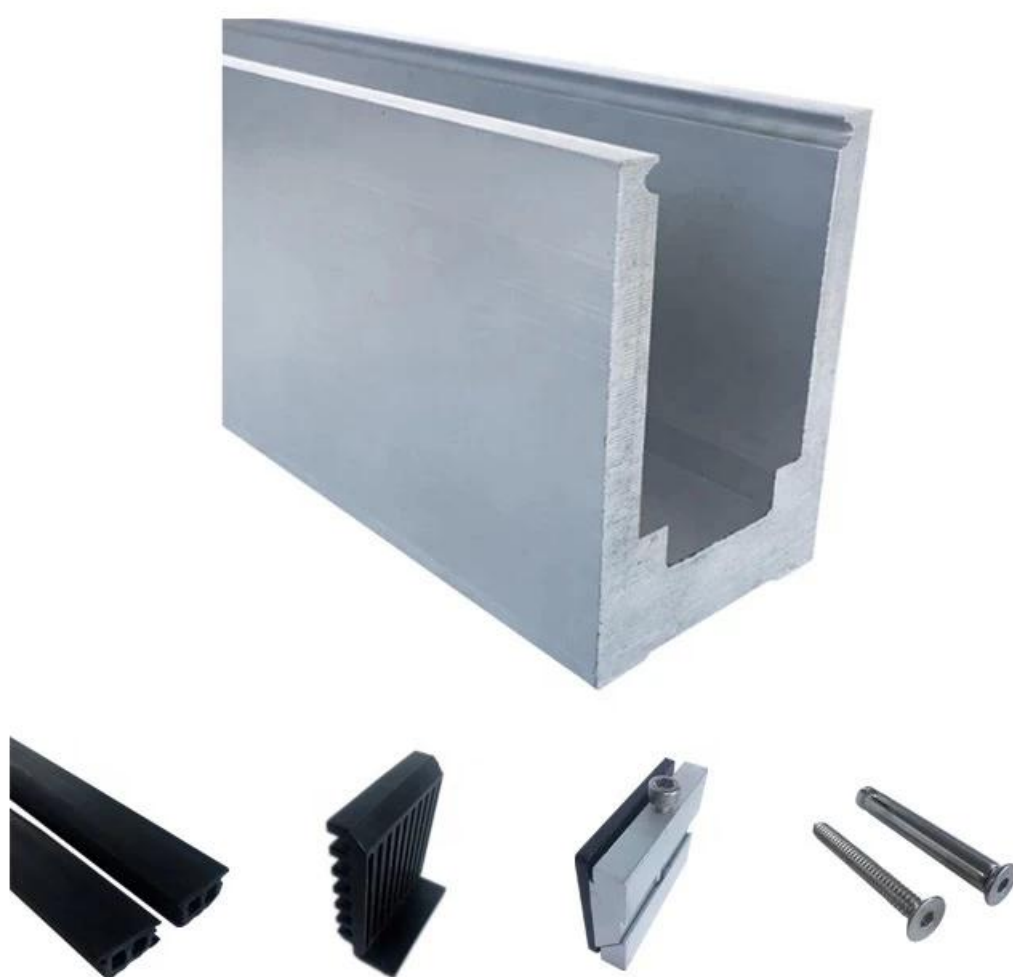

Balaustradas externas de vidro de alumínio / corrimãos de canal em u / corrimão de vidro de alumínio para designs de guarda-corpos de varanda de vidro sem moldura.

Características de grades de balaustrada de vidro de canal U de alumínio -

- Canal U de base de tipo sólido Dimensão: 102 * 67 (mm)
- Para uso com vidro de 17,52 mm de espessura 3 metros / peça
- Cada peça inclui os acessórios: fita de proteção de água 6m, acessórios de plástico de alumínio 9 conjuntos, parafusos de expansão 9 peças

Fotos do projeto de balaustradas de vidro de alumínio ao ar livre corrimãos de canal de u corrimão de vidro de alumínio -