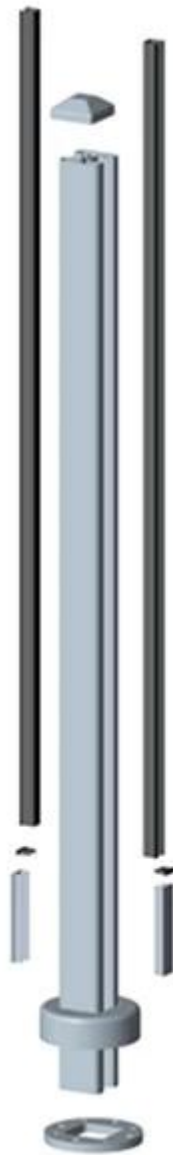

projeto trilhos da cerca vidro pós de alumínio para o projeto varanda deck da piscina cerca:

especificações:

1. Material: 6063/6061 T5
- altura 2. post: 1.265 milímetros de alta ou como por sua exigência.
3. Acabamento: anodização, revestimento em pó com cor RAL.
4. Acessórios: um conjunto de pós incluindo tampa, base e tampa, tirar inserção
5. Dimensão: tipo quadrado: 50 * 50 * 3 mm e tipo redondo: dia50mm * 3 milímetros
6. usado para varanda e piscina esgrima

1. Tipo Rodada post:

2. Tipo quadrado post:

Square 1 way

**Square 2 way
180 degree**

**Square 2 way
135 degree**

**Square 2 way
90 degree**

Qualquer dúvida ou necessidades, entre em contato comigo livremente: