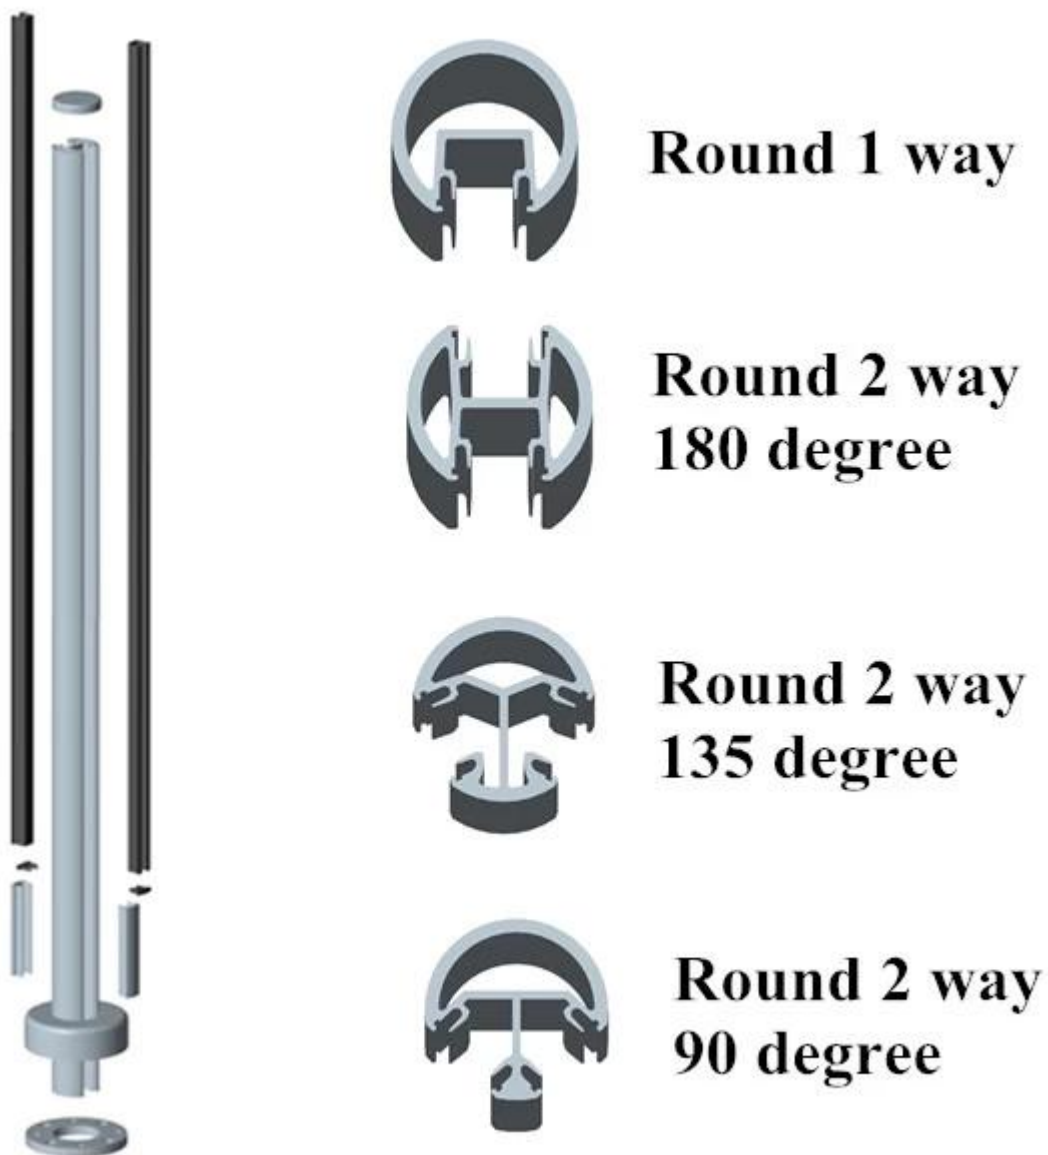

projeto trilhos da cerca vidro pós de alumínio para o projeto varanda deck da piscina cerca:

especificações:

1. Material: 6063/6061 T5
- altura 2. post: 1.265 milímetros de alta ou como por sua exigência.
3. Acabamento: anodização, revestimento em pó com cor RAL.
4. Acessórios: um conjunto de pós incluindo tampa, base e tampa, tirar inserção
5. Dimensão: tipo quadrado: 50 * 50 * 3 mm e tipo redondo: dia50mm * 3 milímetros
6. usado para varanda e piscina esgrima

1. Tipo Rodada post:

2. Tipo quadrado post:

Square 1 way

**Square 2 way
180 degree**

**Square 2 way
135 degree**

**Square 2 way
90 degree**

Qualquer dúvida ou necessidades, entre em contato comigo livremente: