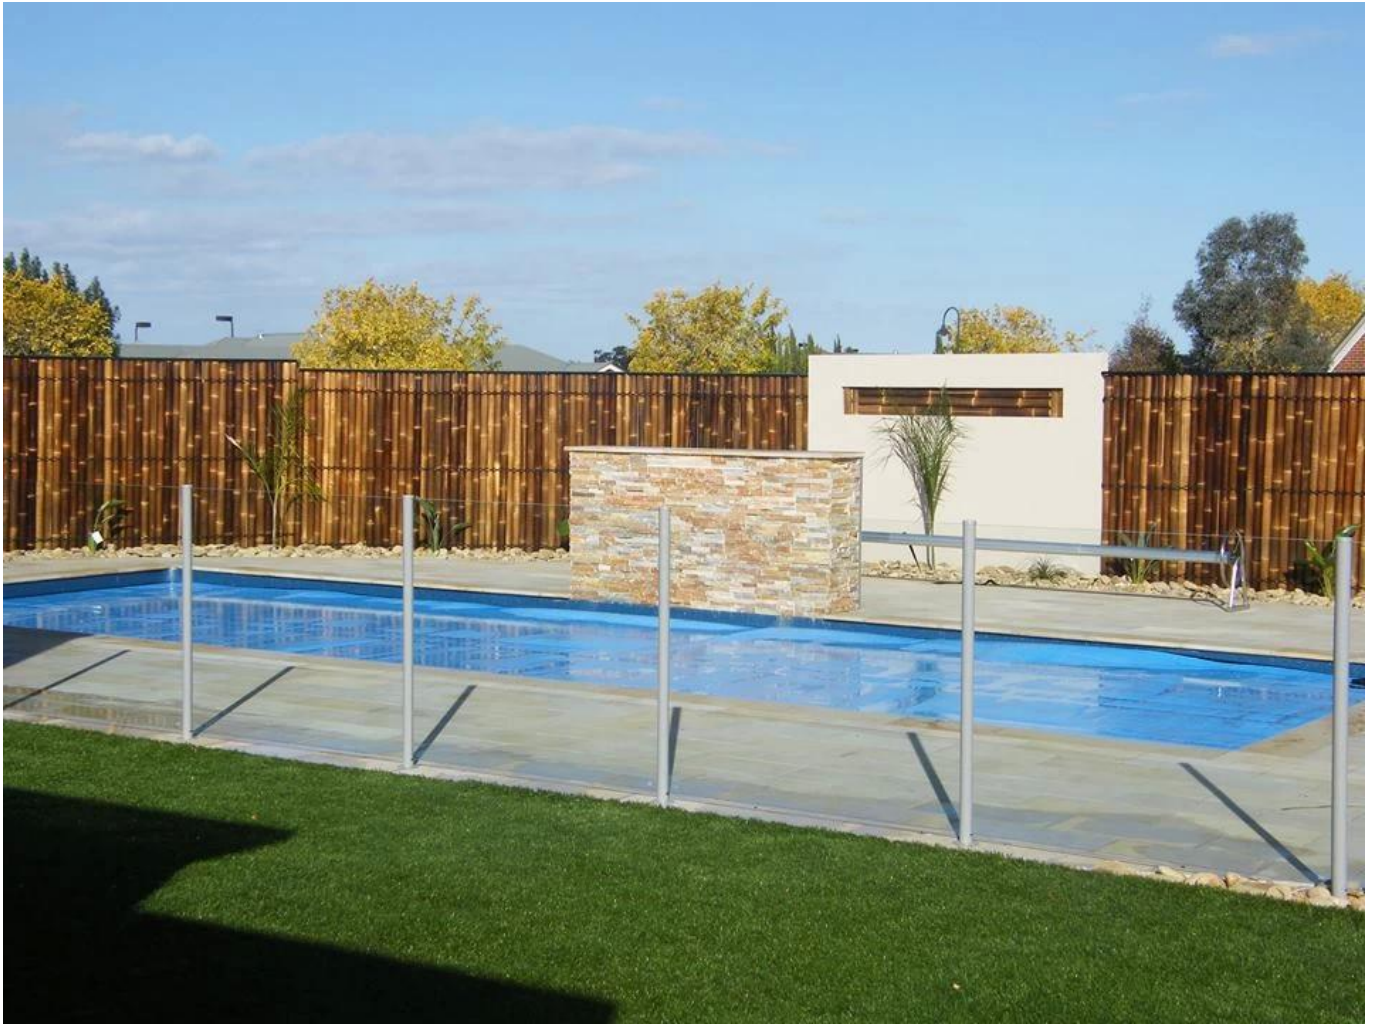

pós de alumínio para cerca de piscina

typ rodadae:

Material: alumínio 6063 T5

Acabamento: anodização, porevestimento wder

dimenSion: 50 * 3mm, 1265 milímetro alto ou como por suas exigências

diferentes tipos de pós disponíveis: o de uma forma pós, redondo de 2 vias de 180 graus, em volta de 2 vias de 90 graus,

Acabamento: anodização, revestimento em pó

Dimensão: 50 * 50 * 3mm, 1,265 milímetros de alta ou de acordo com suas necessidades

diferentes tipos de pós disponíveis: quadrado de uma maneira pós, quadrado de 2 vias de 180 graus, quadrado de 2 vias de 90 graus,