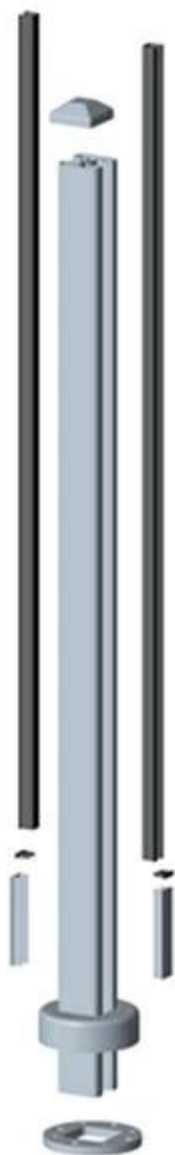

pós de alumínio para cerca de piscina

typ rodadae:

Material: alumínio 6063 T5

Acabamento: anodização, porevestimento wder

dimenSion: 50 * 3mm, 1265 milímetro alto ou como por suas exigências

diferentes tipos de pós disponíveis: o de uma forma pós, redondo de 2 vias de 180 graus, em volta de 2 vias de 90 graus,

rodada maneira 2 135 graus

de espessura de vidro: 10-12mm

Round 1 way

**Round 2 way
180 degree**

**Round 2 way
135 degree**

**Round 2 way
90 degree**

tipo quadrado

Material: alumínio 6063 T5

Acabamento: anodização, revestimento em pó

Dimensão: 50 * 50 * 3mm, 1,265 milímetros de alta ou de acordo com suas necessidades

diferentes tipos de pós disponíveis: quadrado de uma maneira pós, quadrado de 2 vias de 180 graus, quadrado de 2 vias de 90 graus,

quadrada de 2 vias de 135

graus

de espessura de vidro: 10-12mm

Square 1 way

**Square 2 way
180 degree**

**Square 2 way
135 degree**

**Square 2 way
90 degree**

Por favor, vá ao nosso [homepage](#), E nós vamos ajudá-lo a encontrar os produtos que você precisa. ou [entre em contato com us](#) para a recomendação.