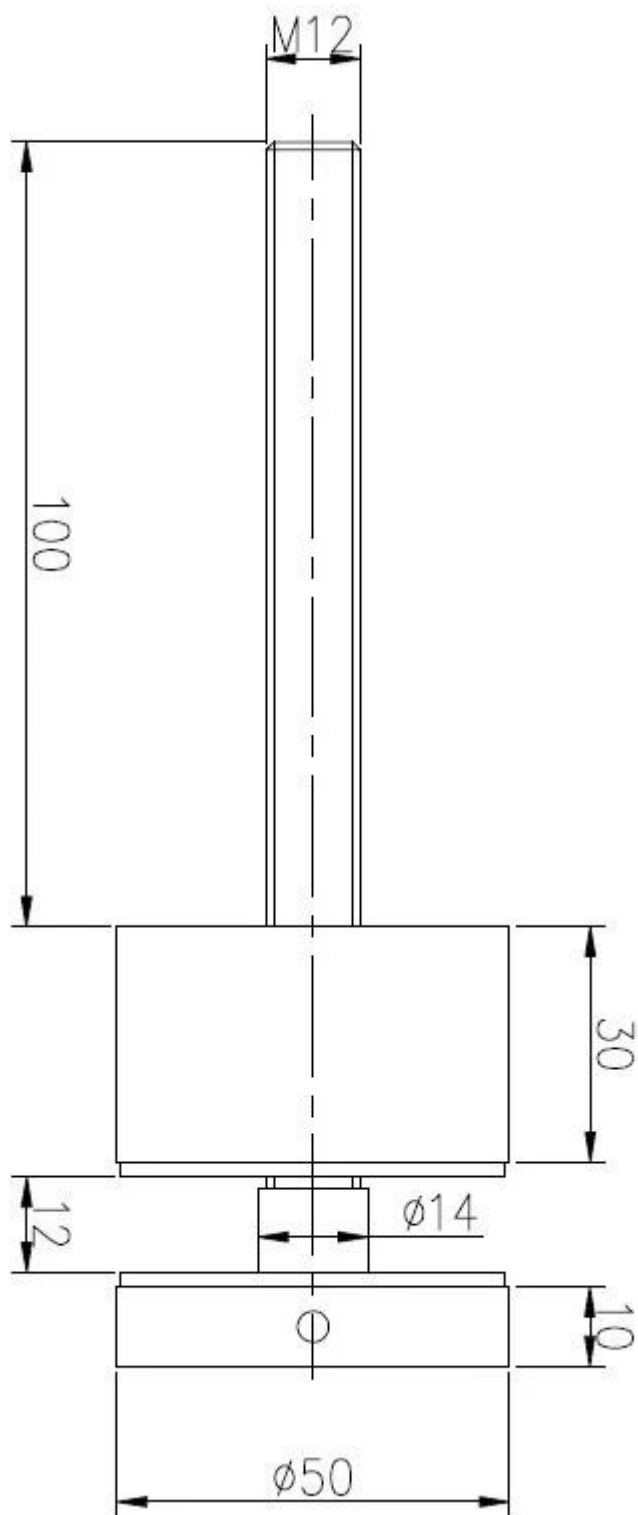

show de produto

escovado e acabamento espelhado

impasse para o concreto

[corrimão de vidro sem moldura com impasse para varanda made in china](#)