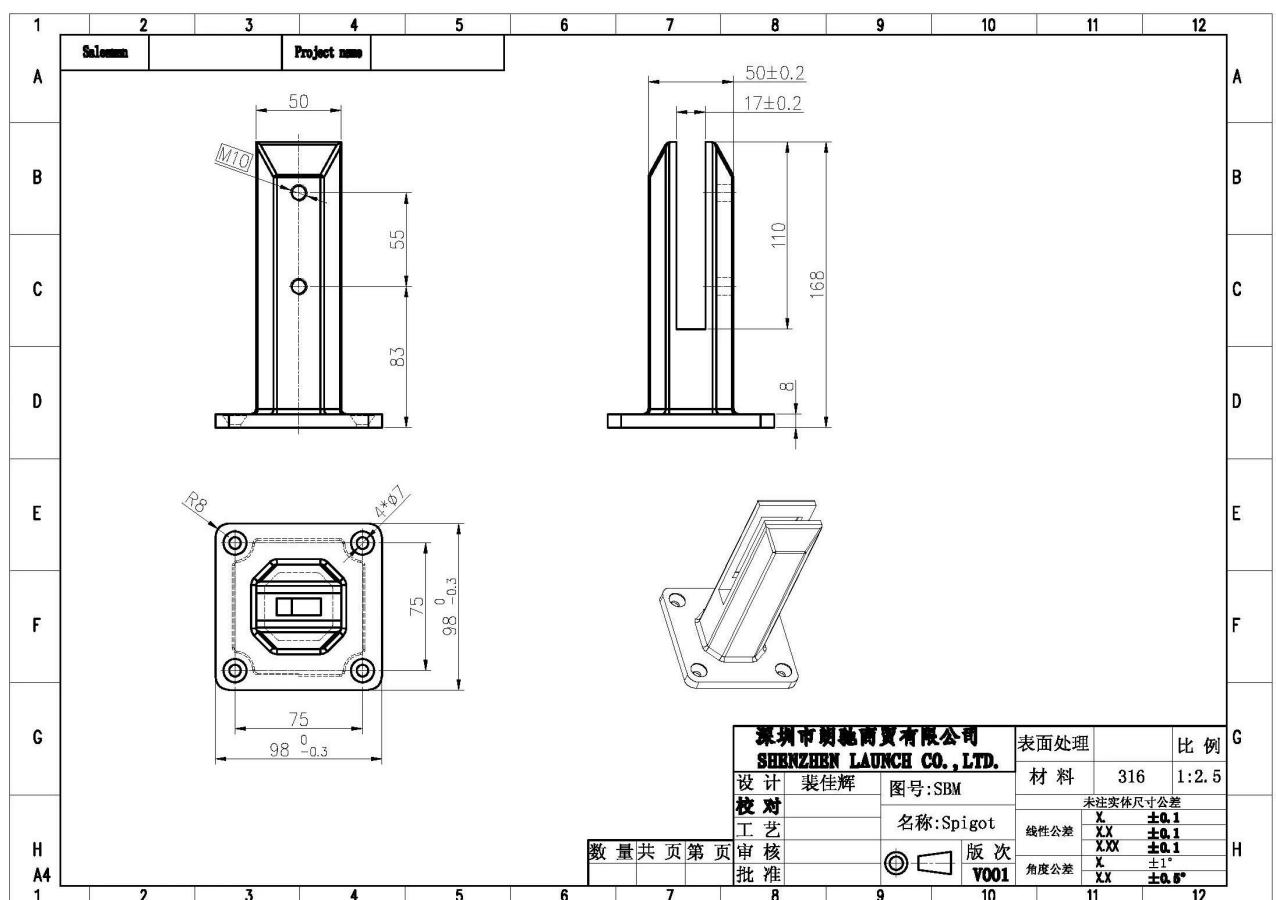

Cor preta por electro chapeamento de alta qualidade duplex 2205 torneira de vidro quadrado para cerca de piscina de vidro sem moldura ou trilhos balcão de vidro.

Características da torneira de vidro de aço inoxidável de cor preta -

- Material: duplex 2205
- Acabamento: eletro chapeamento cor preta
- 168mm de altura
- MOQ 10-50 pcs
- Modelo: SBM

Desenho de cor preta duplex 2205 espigão de vidro quadrado

Fotos de cor preta duplex 2205 espigão de vidro quadrado -

Detalhes da embalagem para torneira de vidro  
1 pcs em uma espuma, em seguida, em uma caixa branca; 12 pcs em uma caixa (padrão de exportação)