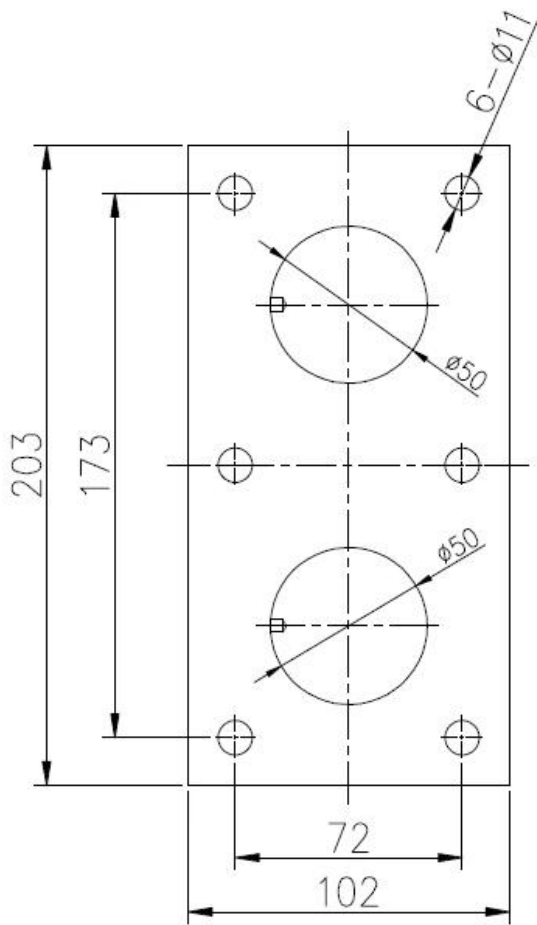

深圳市朗驰商贸有限公司