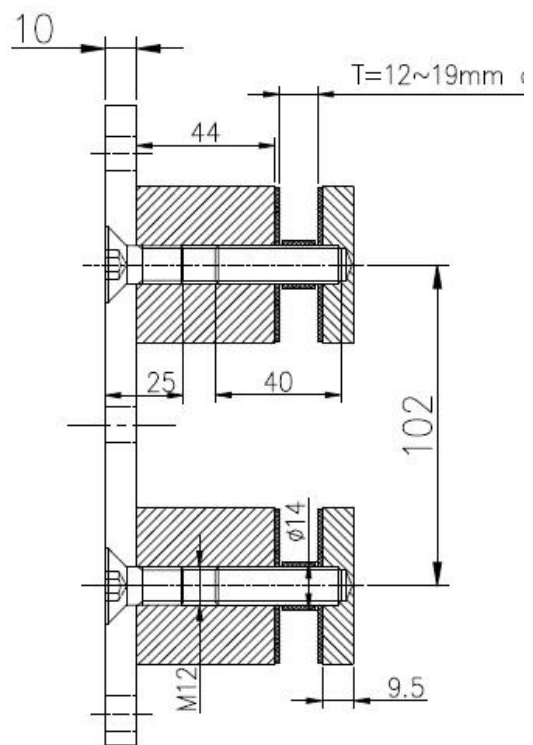

深圳市朗驰商贸有限公司