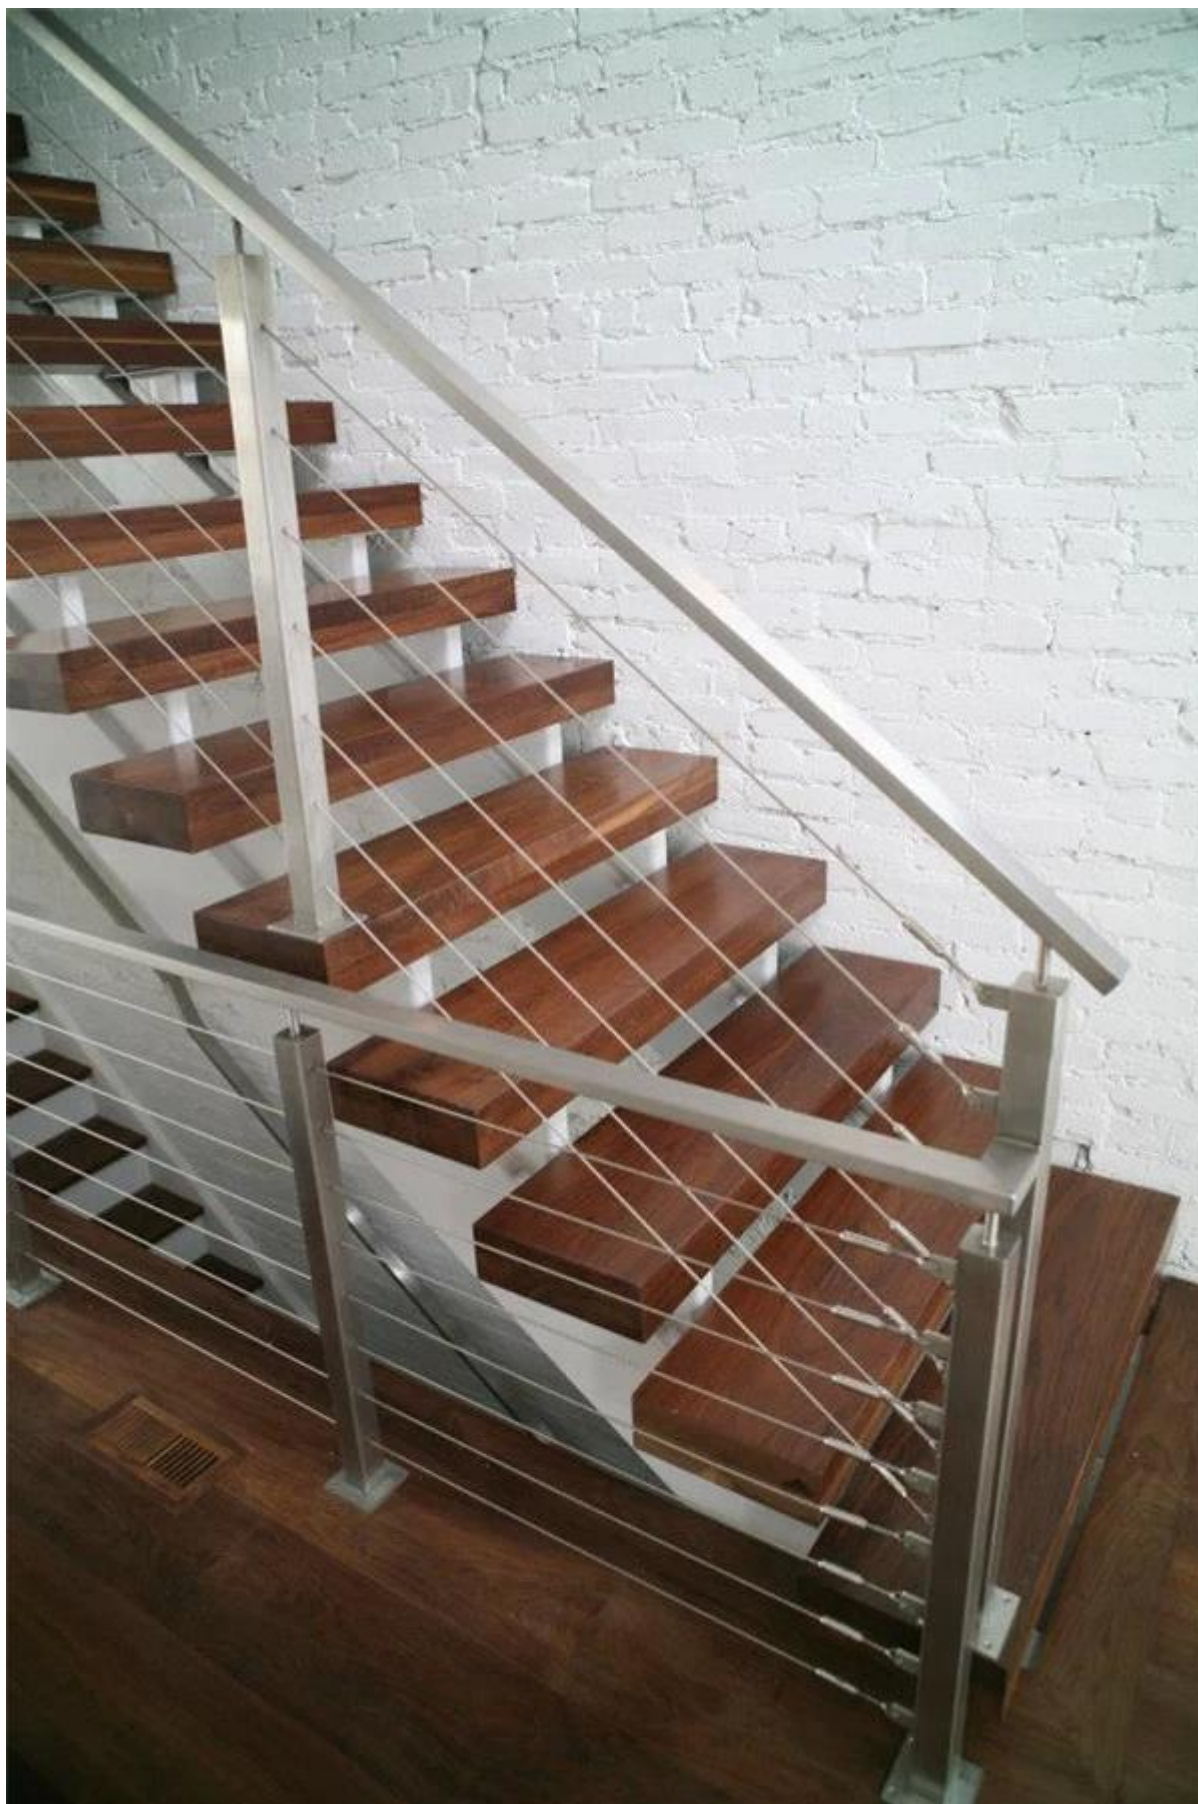

pós rai cabo balaustradaling para varanda

Modelo no .: LCH-123

material: aço inoxidável 304/316

acabamento: cetim ou espelho polido

tamanho post: 43 milímetros de diâmetro ou 50,8 milímetros

altura padrão: 1.000 milímetros, or como por sua exigência

cabo de montagem: T803

Modelo No .: LCH-124

material: aço inoxidável 304/316

acabamento: cetim ou espelho polished

tamanho post: 50 * 10mm

standa altura rd: 1000 milímetros, ou como por sua exigência

cabo de montagem: T803