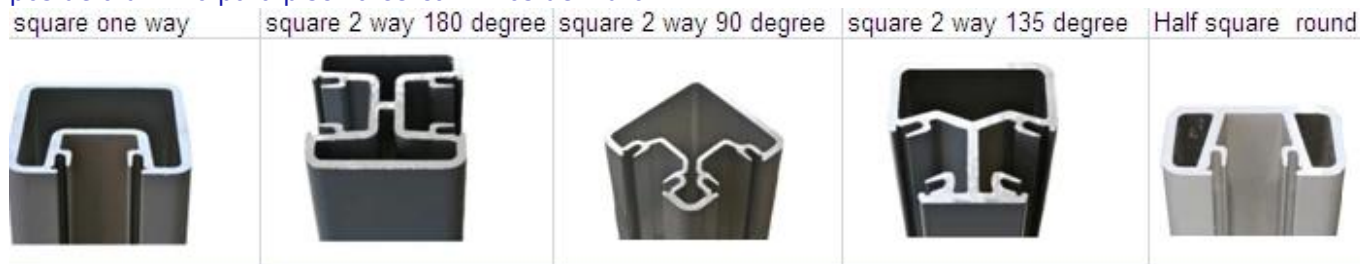

Alumínio balaustrada de vidro é um dos sistemas de balaústre mais populares. Não é só de preços muito baratos, mas também com alta qualidade e aparência bonita.

Postes de alumínio pode ser forma redonda ou quadrada, altura 1.265 milímetros. A superfície pode ser pó revestido em cores diferentes.

#### Tipo Rodada pós alumínio

piscina esgrima pós de alumínio, trilhos de vidro semi-frameless