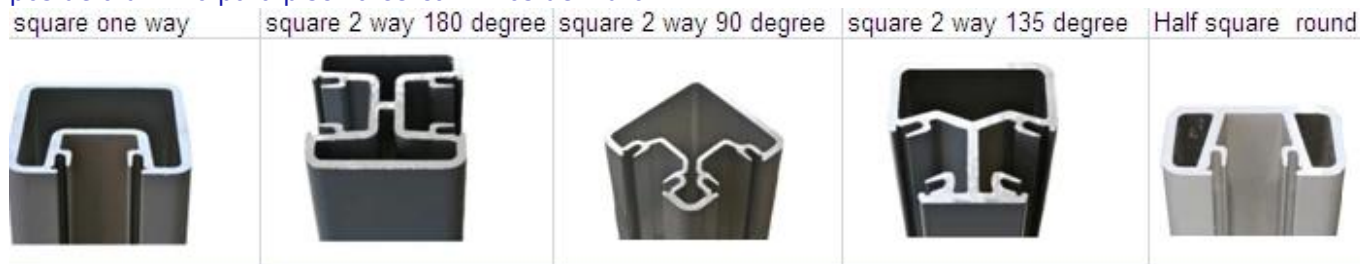

Alumínio balaustrada de vidro é um dos sistemas de balaústre mais populares. Não é só de preços muito baratos, mas também com alta qualidade e aparência bonita.

Postes de alumínio podem ser forma redonda ou quadrada, altura 1.265 milímetros. A superfície pode ser pó revestido em cores diferentes.

Tipo Rodada pós alumínio

piscina esgrima pós de alumínio, trilhos de vidro semi-frameless

pós de alumínio para piscina cerca trilhos de vidro

Corrimãos

"pó de pós de alumínio revestido, vidro alumínio corrimão post, para cercas piscina / varanda trilhos

6mm a 19mm de espessura painéis de vidro temperado fosco

Alumínio sistema de balaustrada de vidro também pode ser aplicado para piscinas.
pós de alumínio e acessórios

china fornecedor semiframeless trilhos de vidro com pós de alumínio para cerca piscina