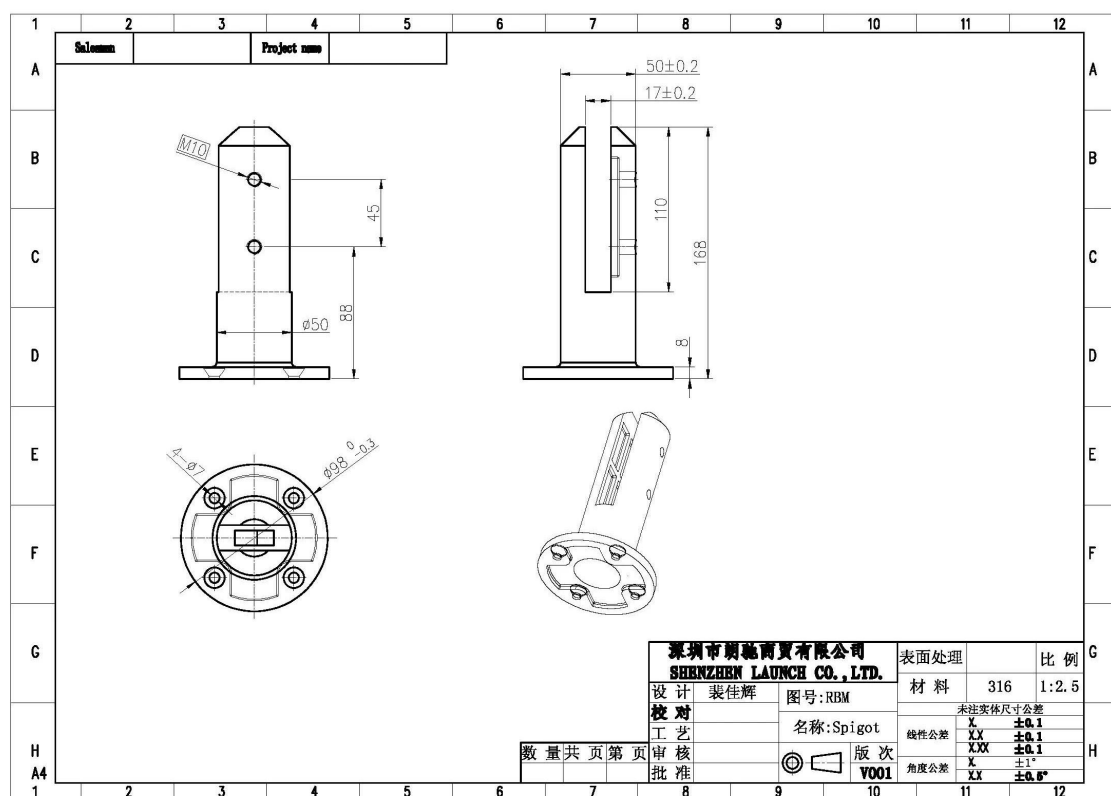

Abaixo está a informação detalhada para o nosso **Tipo rodada convés espigão** , O modelo não. RBM

Materiais disponíveis	316/316/2205 duplex em aço inoxidável
Superfície	Polido ou escovado
Detalhes da embalagem	1 pc plataforma torneira em uma pequena caixa branca, 10 pcs em uma caixa de papelão
Espessura de vidro sugeriu	8 milímetros até 13,52 milímetros
Preço unitário	USD 20 --- USD 30

Dimensões para convés rodada torneira RBM

Fotos para convés rodada torneira RBM

Foto de instalação de deck espigão rodada na varanda:

Baralho torneira instalada em torno de piscinas:

Temos também de tipo quadrado torneiras convés como abaixo: