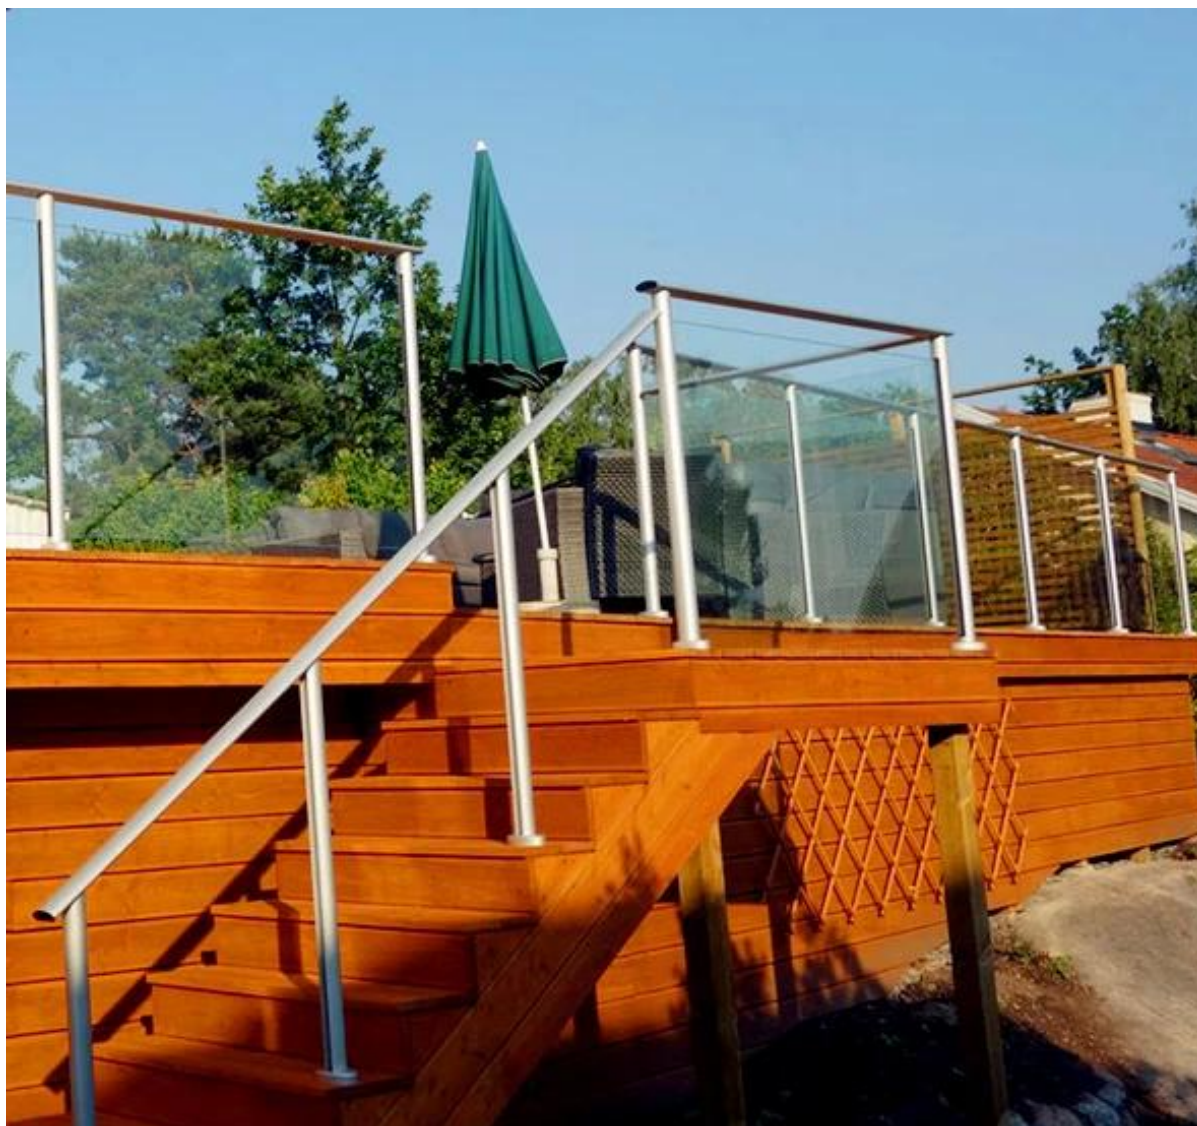

A segurança das crianças raling piscina cerca escada varanda terraço pós de alumínio de vidro:

### Especificações:

1. Material: 6063/6061 T5
- altura 2. post: 1.265 milímetros de alta ou como por sua exigência.
3. Acabamento: anodização, revestimento em pó com cor RAL.
4. Acessórios: um conjunto de pós incluindo tampa, base e tampa, tirar inserção
5. Dimensão: tipo quadrado: 50 \* 50 \* 3 mm e tipo redondo: dia50mm \* 3 milímetros
6. usado para varanda e piscina esgrima

### 1. Tipo Rodada post:

2. Tipo quadrado post:

**Square 1 way**

**Square 2 way  
180 degree**

**Square 2 way  
135 degree**

**Square 2 way  
90 degree**

O outro projeto tipos:

1. Aço inoxidável projeto trilhos pós de vidro: