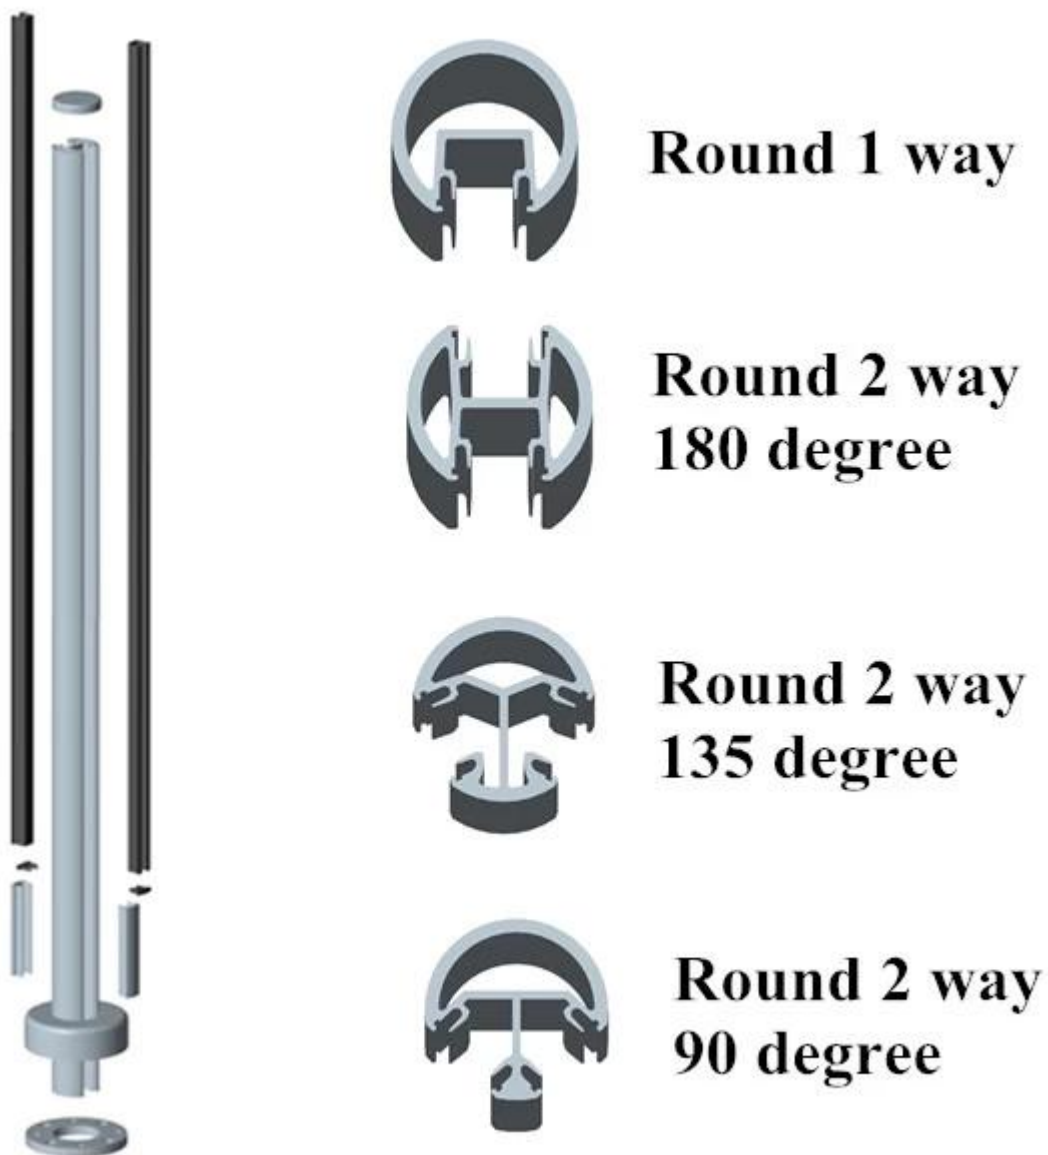

A segurança das crianças raling piscina cerca escada varanda terraço pós de alumínio de vidro:

### Especificações:

1. Material: 6063/6061 T5
- altura 2. post: 1.265 milímetros de alta ou como por sua exigência.
3. Acabamento: anodização, revestimento em pó com cor RAL.
4. Acessórios: um conjunto de pós incluindo tampa, base e tampa, tirar inserção
5. Dimensão: tipo quadrado: 50 \* 50 \* 3 mm e tipo redondo: dia50mm \* 3 milímetros
6. usado para varanda e piscina esgrima

### 1. Tipo Rodada post:

2. Tipo quadrado post:

**Square 1 way**

**Square 2 way  
180 degree**

**Square 2 way  
135 degree**

**Square 2 way  
90 degree**

O outro projeto tipos:

1. Aço inoxidável projeto trilhos pós de vidro:

[javascript: void \(0\); /\\* 1464399919552 \\*/](javascript:void(0);/*1464399919552*/)

2. Spigot projeto trilhos sem moldura:

[javascript: void \(0\); /\\* 1464400047103 \\*/](javascript:void(0);/*1464400047103*/)