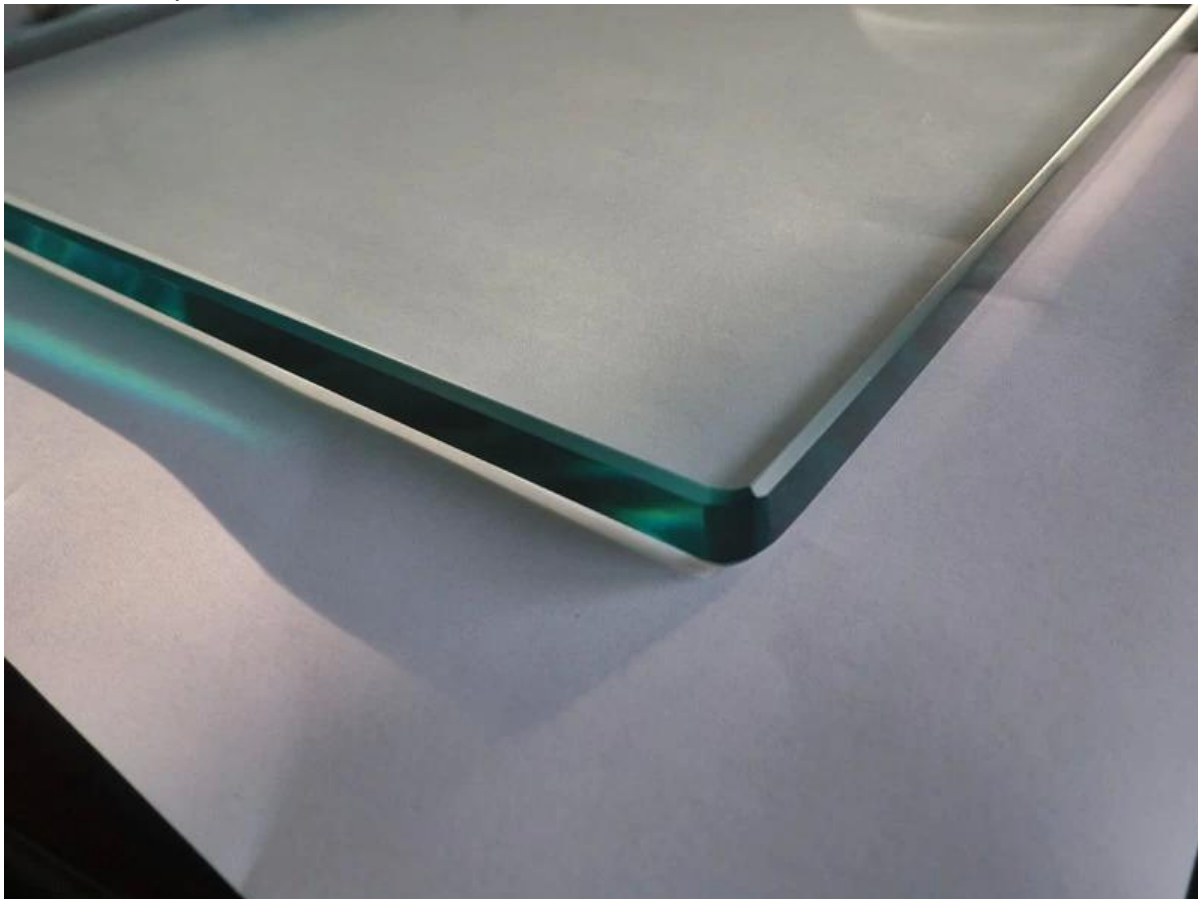

02/01 "sistemas de cerca de piscina de vidro sem moldura inclui painéis de vidro temperado sob medida e de aço inoxidável mini-posto, dobradiça de vidro e trava para porta de vidro.

O aço inoxidável mini-post pode ser tanto placa e núcleo tipo base broca para concreto e decks de madeira, disponível em escovado e acabamento espelhado.

Todos os painéis de vidro estão com canto de segurança, cortadas em tamanhos.

Show de produto
Vidro 1.tempered

Pós 2.mini

base de tipo placa

Grau SS316 chapa de base quadrada torneira de vidro para varanda china
facotry, porcelana torneira de vidro quadrado com placa de cobertura para
cerca de piscina

mirror finish glass spigot square

Tipo de broca do núcleo

RCM round core drill spigot satin

square glass spigot

Pic 3.project

frameless glass balustrade

pool fence with square spigot

pool fence with round spigot