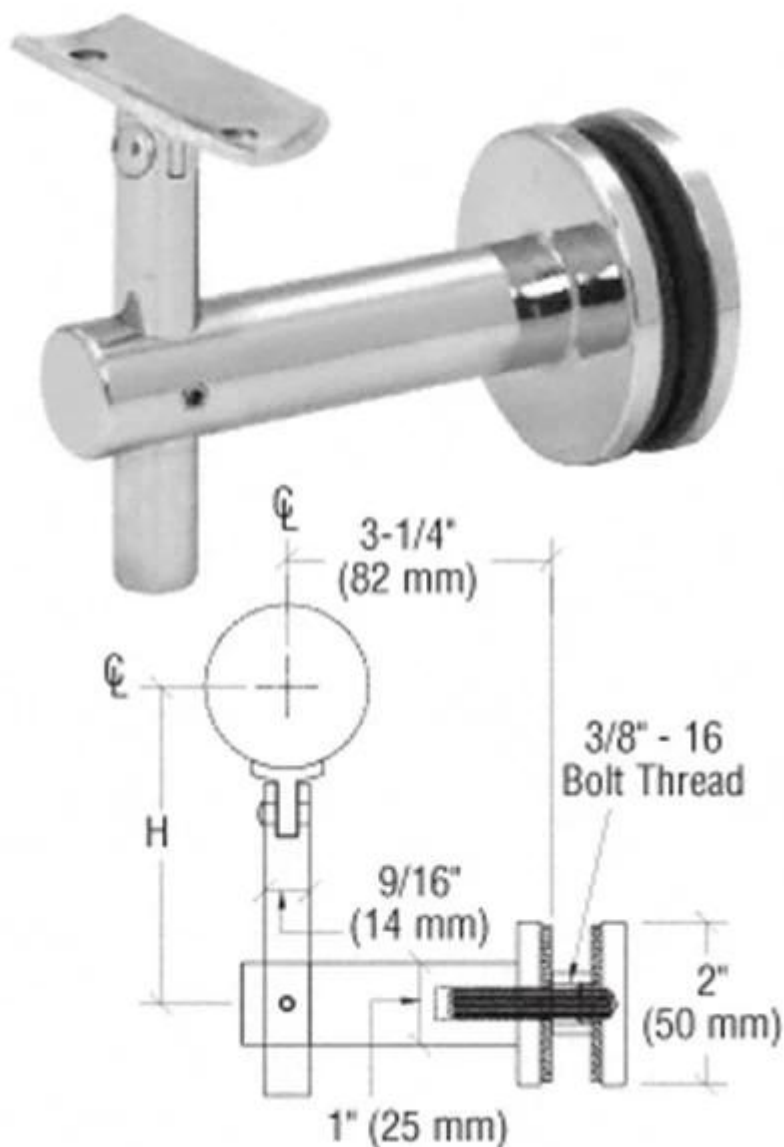

China ajustável vidro 12 milímetros de aço inoxidável ao corrimão suporte é feito de aço inoxidável 304 e 316 materiais para atender uso indoor e outdoor. O suporte é amplamente utilizado para a realização de vidro e corrimão topo da escada e varanda. É ajustável para atender às suas necessidades.

Show de produto:  
desenho suporte de vidro

Suporte 1.glass em um acabamento espelhado

Suporte 2.glass em um acabamento acetinado

Pic 3.project de suporte de vidro  
para as etapas ao ar livre, corrimão quadrado superior