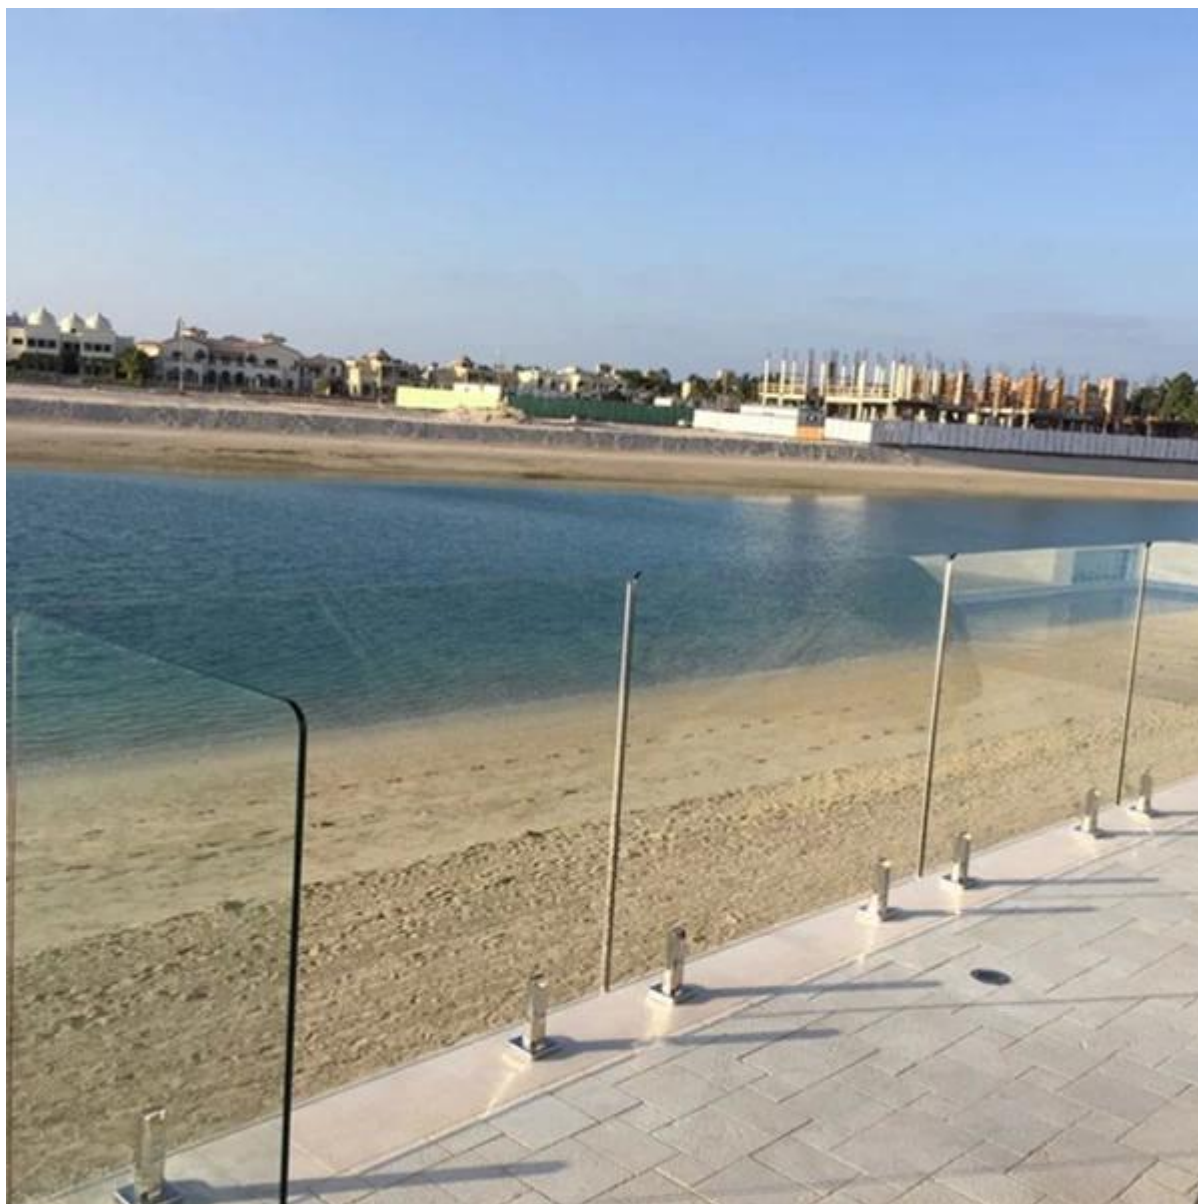

para varanda