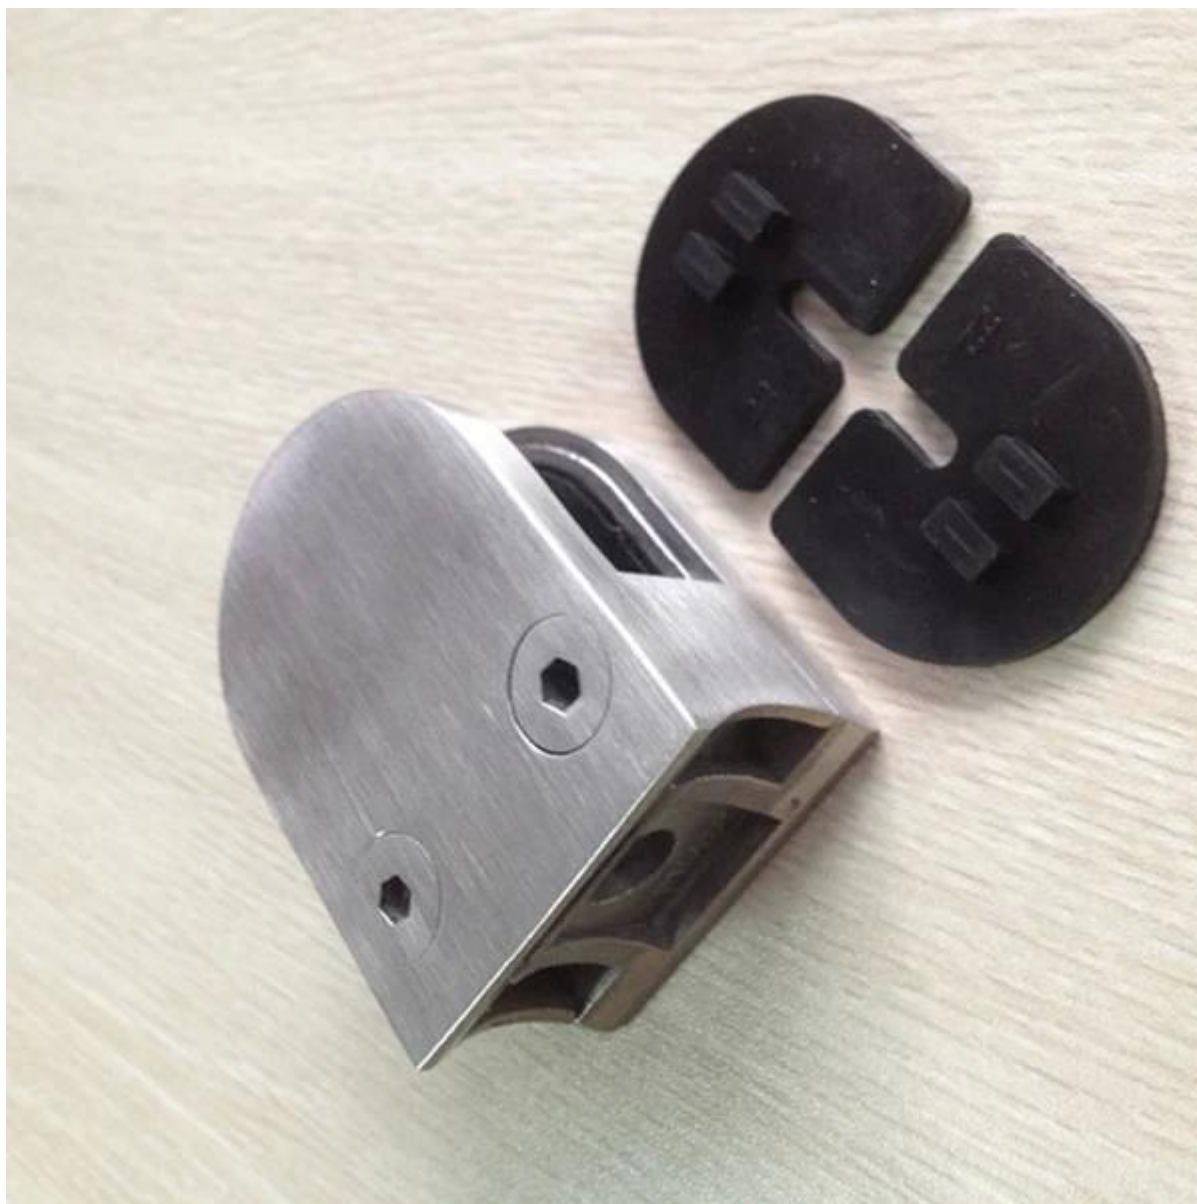

Tipo 2.square clipe de vidro