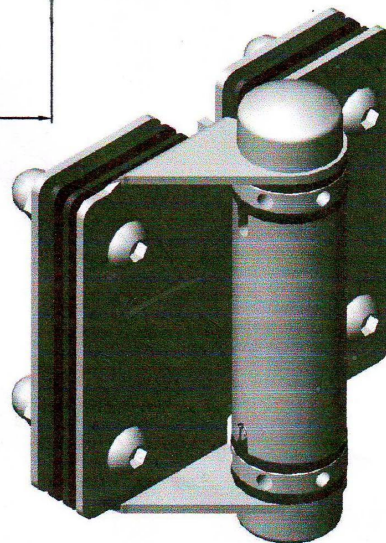

produto show:
acabamento espelhado