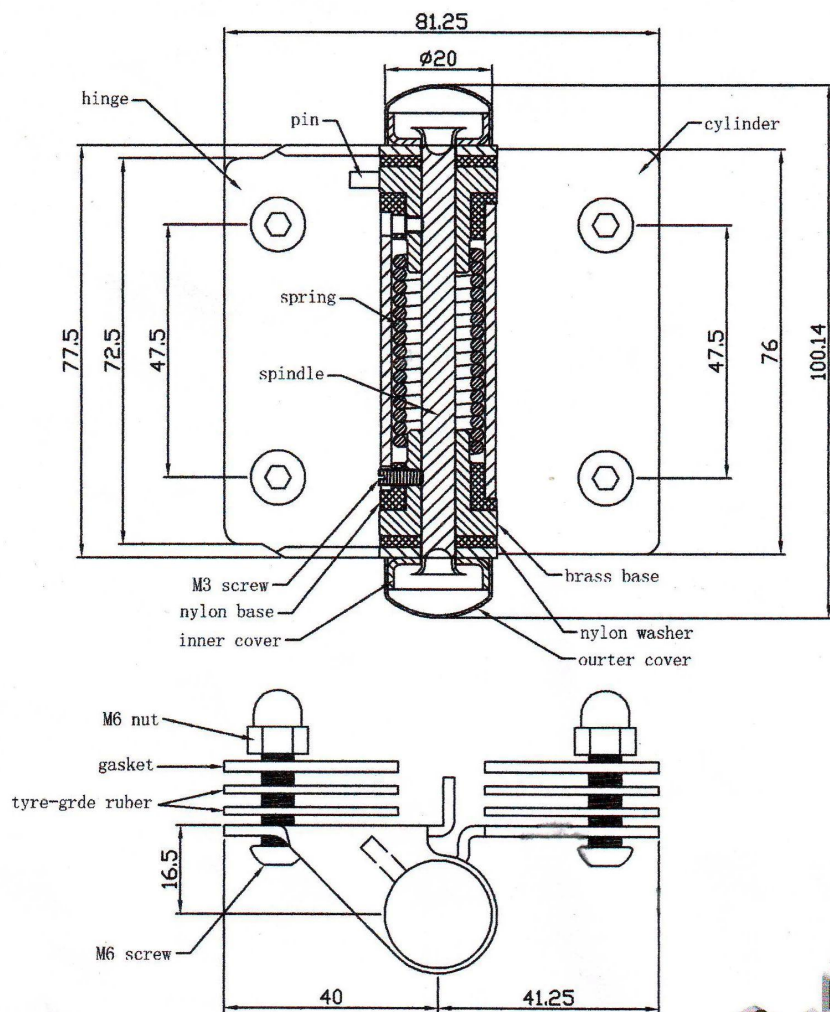

produto show:
acabamento espelhado