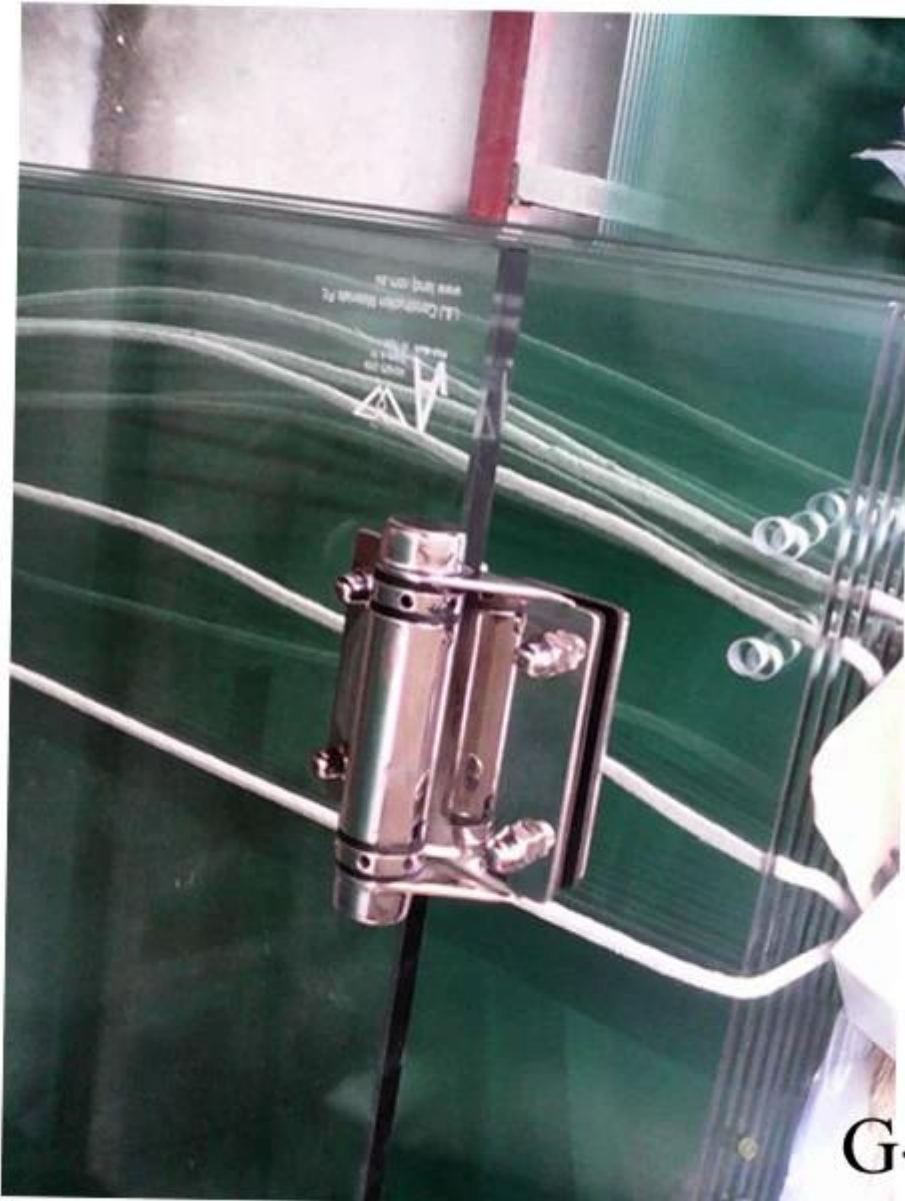

5.fittings incluindo um bonés e uma chave Allen e um pino de ajuste

Specifications:

Item name	Glass to glass hinge	Glass to wall or square post hinge	Glass to round post hinge
Item number	GH-G	GH-S	GH-R
Picture			
Dimension	77.5*81.25mm	77.5*84.25mm	77.5*84.25mm
Weight	0.46kg	0.38kg	0.4kg
Accessories available	1 cap; 1 pin; 1 allen key	1 cap; 1 pin; 1 allen key	1 cap; 1 pin; 1 allen key
Fittings photo			

Desenho:

produto show:
acabamento espelhado

acabamento escovado

G-G1

Detalhes da embalagem:
1 par de vidro dobradiças caixa interna /
12 caixas / caixa

Outro tipo de vidro dobradiça

1.glass a parede dobradiça