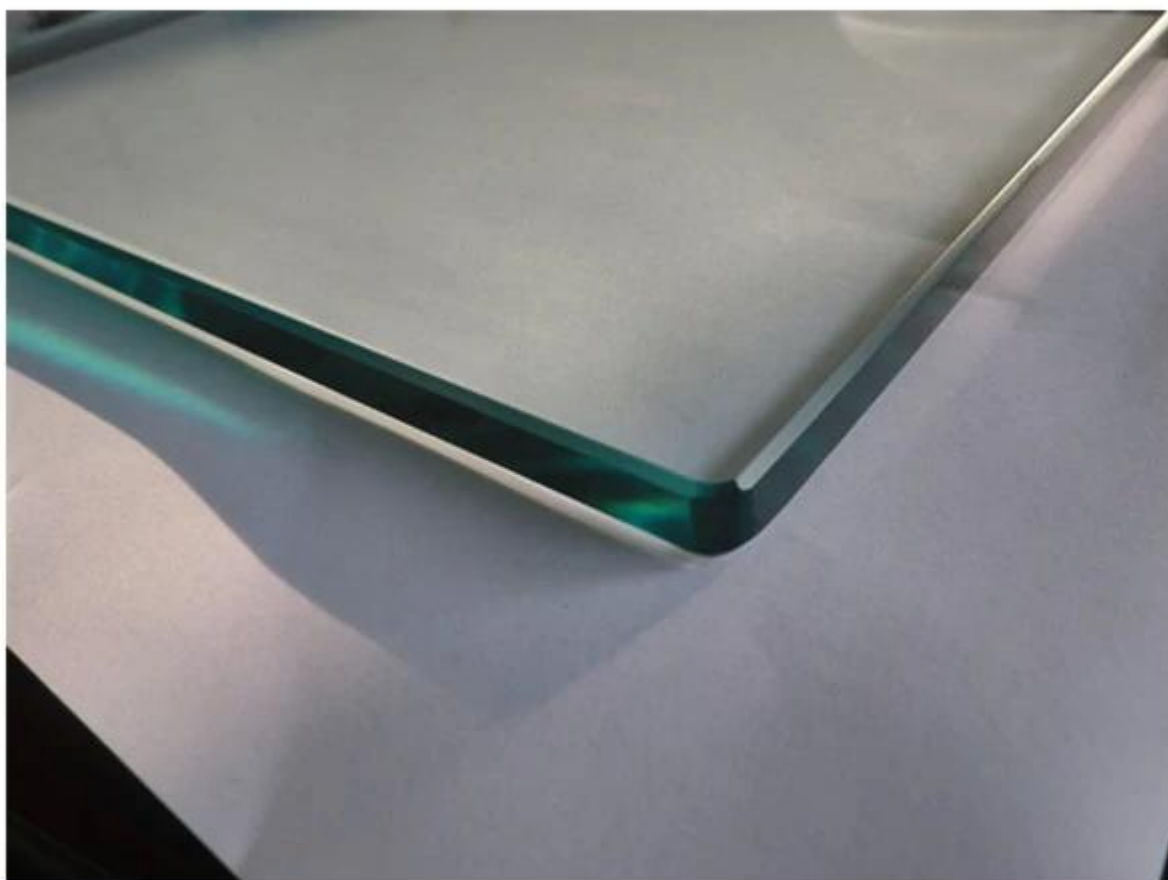

1/2 "sistema balsutrade varanda de vidro sem moldura tem se tornado cada vez mais popular entre. Este stype pode dar-lhe uma visão completa da varanda. Fazemos serviço feito sob medida para o meia" painel de vidro temperado com bordas polidas. Todas as torneiras de vidro são feitas de material de aço inoxidável 316 grau marinho, que é à prova de ferrugem em tempo de chuva.

O que é mais, não há furos necessários no painel de vidro. É tipo de atrito que é muito fácil para a instalação e custo zero para a manutenção.

Show de produto:

Vidro 1.tempered com egdes polidas

2.Stainless aço 316 grau [vidro placa de base espigão](#) e