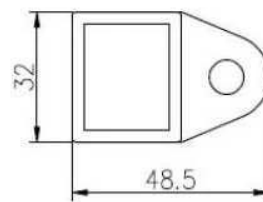

90 degree connector drawings

Slot tube handrail + end cap + wall bracket connector drawings

MSQCW