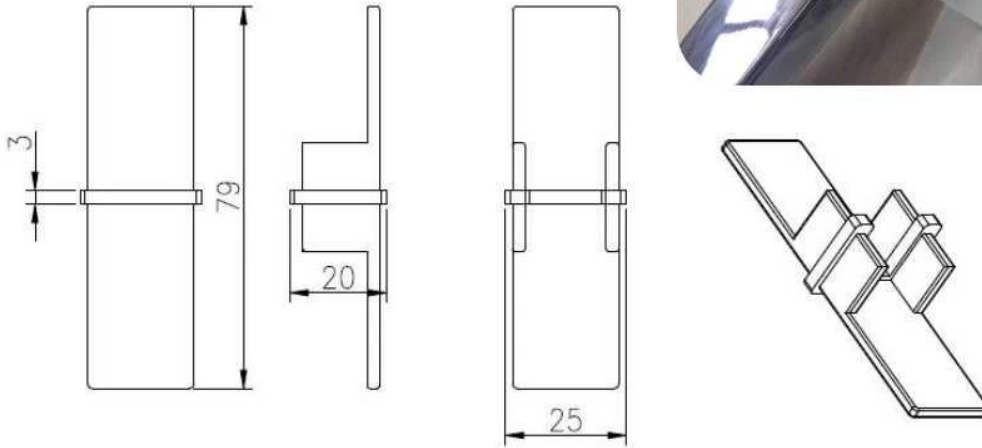

Terminar: Escovado ou polido Espelho

Para espessura de vidro : espessura 8-13.52mm

Dimensão: forma quadrada, 25 \* 20mm, ranhura 14 \* 14 milímetros,

5,8 metro por extensão, ou como por seu corte de exigência em seções

90 degree Corner connector

180 degree middle connector

End Cap

Wall Bracket

90 degree connector drawings

MSQC90

Slot tube handrail + end cap + wall bracket connector drawings

25\*20 tube

MSQCAP

MSQCW

180 degree connector drawings

MSQC180

3. acessórios balastrada de vidro de aço inoxidável trilho superior projeto: