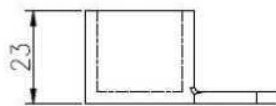

Terminar: Escovado ou polido Espelho

Para espessura de vidro : espessura 8-13.52mm

Dimensão: forma quadrada, 25 \* 20mm, ranhura 14 \* 14 milímetros,

5,8 metro por extensão, ou como por seu corte de exigência em seções

90 degree Corner connector

180 degree middle connector

End Cap

Wall Bracket

90 degree connector drawings

MSQC90

Slot tube handrail + end cap + wall bracket connector drawings

25\*20 tube