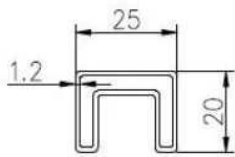

Terminar: Escovado ou polido Espelho

Para espessura de vidro : espessura 8-13.52mm

Dimensão: forma quadrada, 25 \* 20mm, ranhura 14 \* 14 milímetros,

5,8 metro por extensão, ou como por seu corte de exigência em seções

90 degree Corner connector

180 degree middle connector

End Cap

Wall Bracket

90 degree connector drawings

MSQC90

Slot tube handrail + end cap + wall bracket connector drawings

25\*20 tube