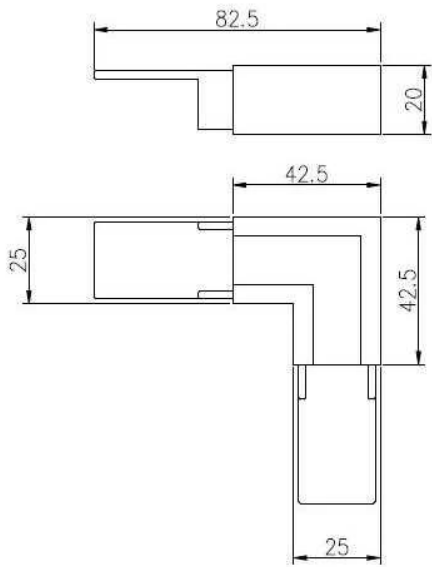

Terminar: Escovado ou polido Espelho

Para espessura de vidro : espessura 8-13.52mm

Dimensão: forma quadrada, 25 \* 20mm, ranhura 14 \* 14 milímetros,

5,8 metro por extensão, ou como por seu corte de exigência em seções

90 degree Corner connector

180 degree middle connector

End Cap

Wall Bracket

90 degree connector drawings

MSQC90

Slot tube handrail + end cap + wall bracket connector drawings

25\*20 tube