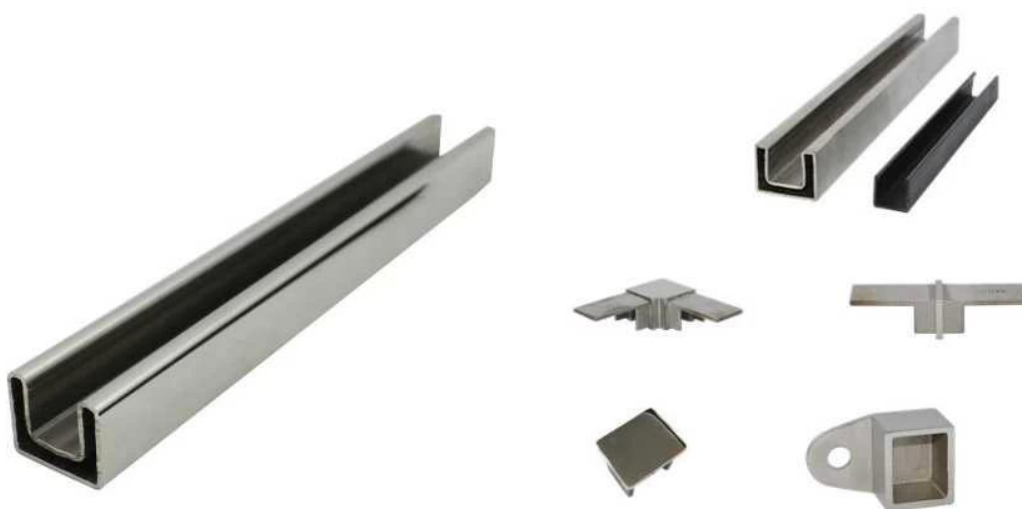

acessórios balaustrada china fornecedor preços de fábrica de vidro de aço  
inoxidável trilho superior

acessórios 1.glass balaustrada de aço inoxidável Descrição trilho superior,

Material: aço inoxidável 304/316/316

Terminar: Escovado ou polido Espelho

Para espessura de vidro : espessura 8-13.52mm

Dimensão: forma quadrada, 25 \* 20mm, ranhura 14 \* 14 milímetros,

5,8 metro por extensão, ou como por seu corte de exigência em seções

2. As ferragens balaustrada de vidro aço inoxidável trilho superior e acessórios  
Detalhes:

NEW ORDER OF SLOT HANDRAIL IN AUSTRALIA

Slot handrail and fittings

Square slot handrail series

acessórios balaustrada de vidro aço inoxidável conectores trilho superior fotos,

90 degree Corner connector

180 degree middle connector

End Cap

Wall Bracket

90 degree connector drawings

MSQC90

Slot tube handrail + end cap + wall bracket connector drawings

25\*20 tube