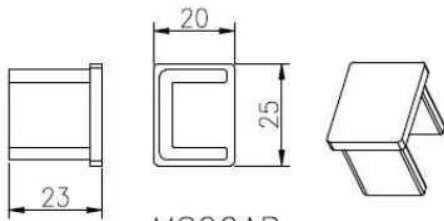

Terminar: Escovado ou polido Espelho

Para espessura de vidro : espessura 8-13.52mm

Dimensão: forma quadrada, 25 \* 20mm, ranhura 14 \* 14 milímetros,

5,8 metro por extensão, ou como por seu corte de exigência em seções

90 degree Corner connector

180 degree middle connector

End Cap

Wall Bracket

90 degree connector drawings

MSQC90

Slot tube handrail + end cap + wall bracket connector drawings

25\*20 tube