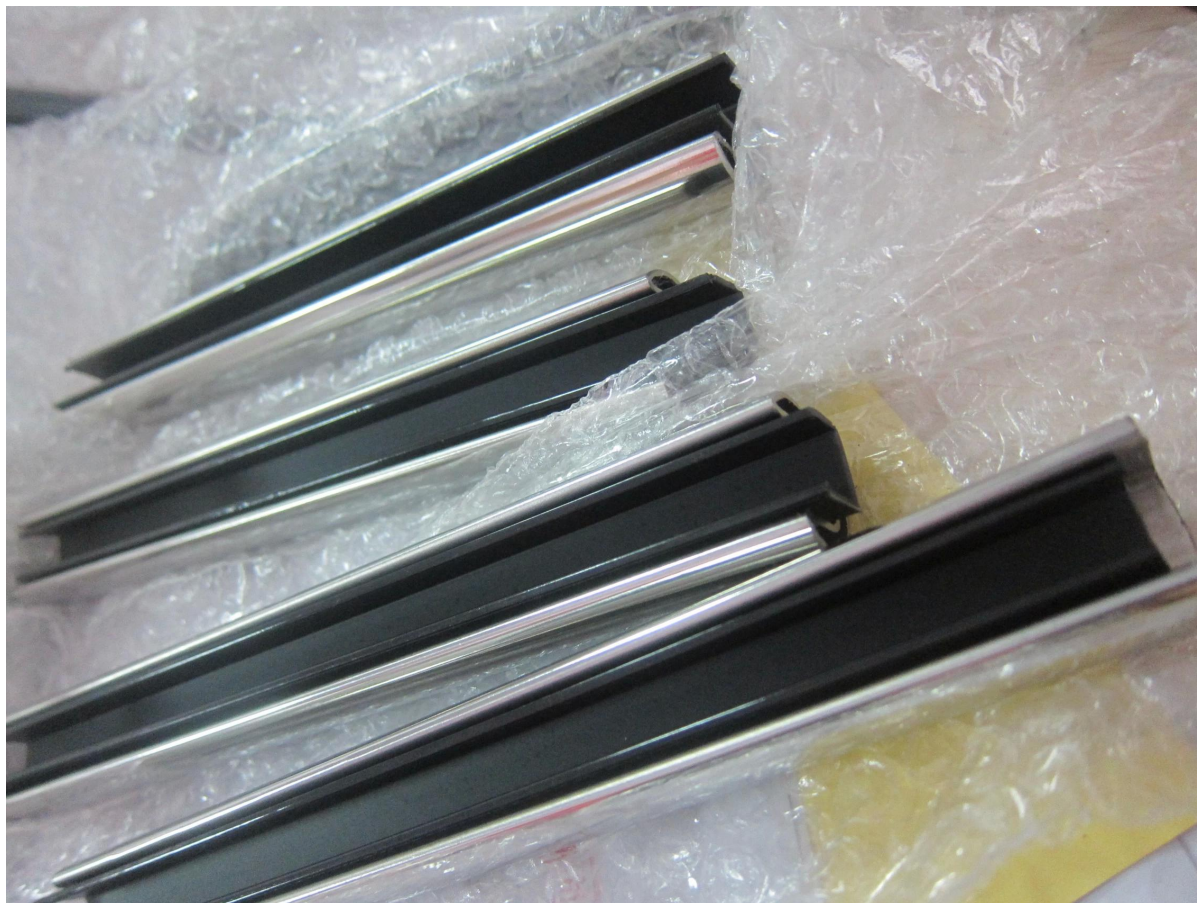

China fornecedor quadrados acessórios do corrimão do aço inoxidável para o vidro 8-13.52mm

1. China fornece acessórios quadrado corrimão em aço inoxidável para a descrição 8-13.52mm trilhos de vidro,

Material: aço inoxidável 304/316/316

2. china fornecedor quadrados encaixes do corrimão de aço inoxidável para detalhes trilhos de vidro 8-13.52mm:

# Square slot handrail series

china fornecedor quadrados acessórios do corrimão do aço inoxidável para o vidro  
8-13.52mm fotos trilhos,

3. china fornecedor quadrados encaixes do corrimão de aço inoxidável para projeto de trilhos de vidro 8-13.52mm:

4. china fornecedor quadrados encaixes do corrimão de aço inoxidável para pacote de trilhos de vidro 8-13.52mm:

5. Volta encaixes do corrimão de aço inoxidável para trilhos de vidro 8-13.52mm:

[javascript: void \(0\); / \\* 1469676973592 \\* /](javascript:void(0);/*1469676973592*/)