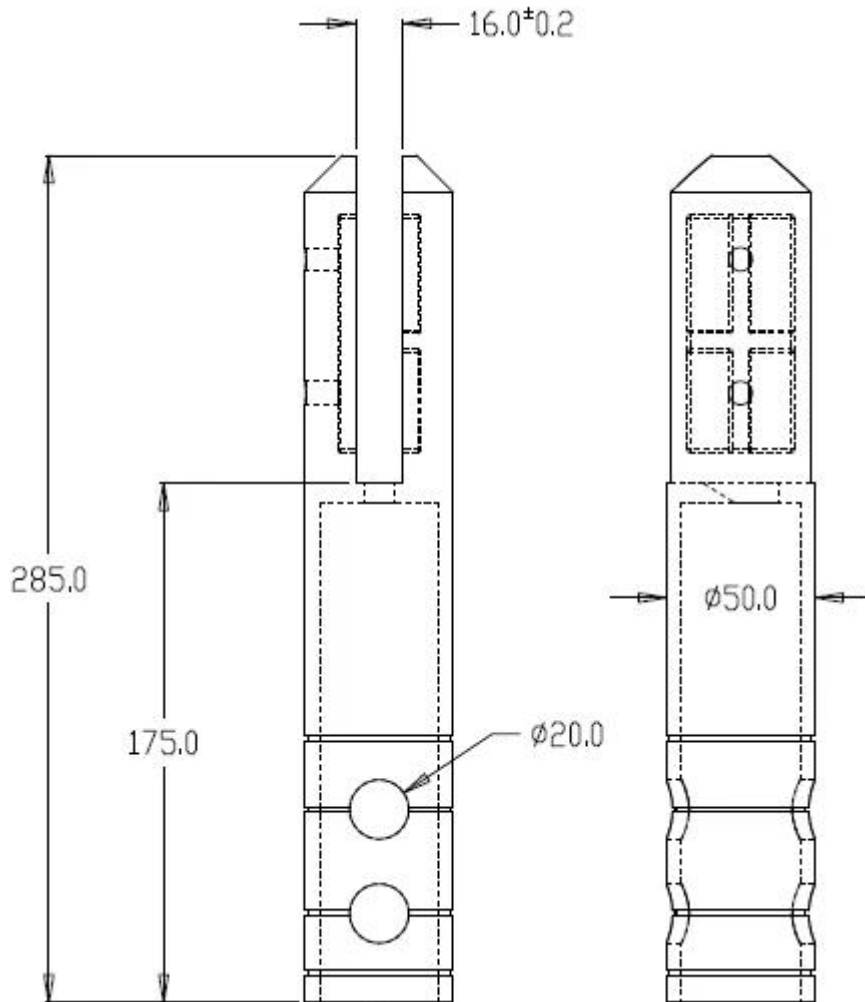

# broca do núcleo torneiras esgrima vidro redondo

É uma das forma mais segura de usar rodada torneira broca de núcleo ou quadrado núcleo da broca torneira para cercas de vidro

Aqui estão as dimensões e foto de núcleo rodada broca torneira

Pacote de rodada torneira broca do núcleo e da praça central da broca torneira