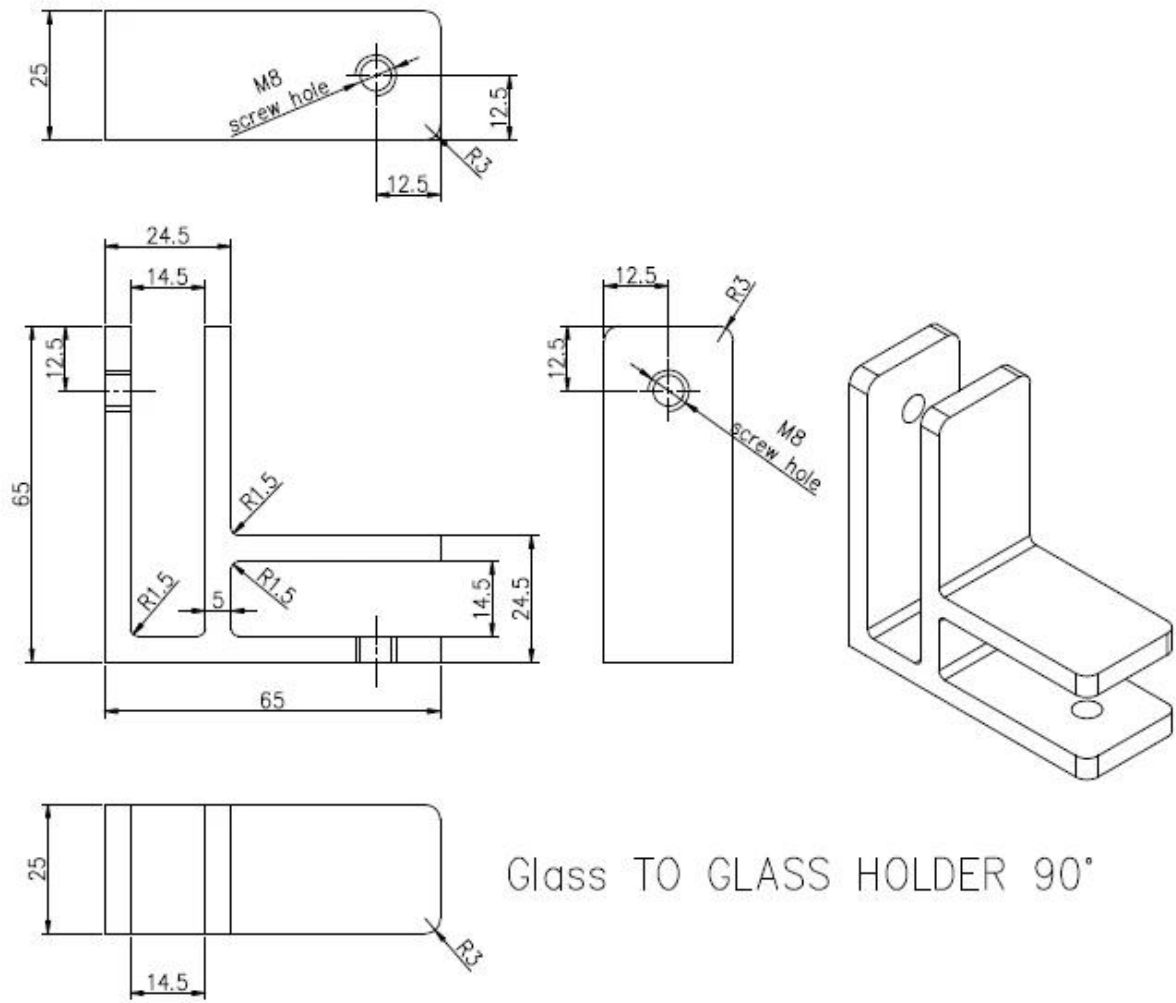

Para piscina sem moldura / balcão de vidro Canto de vidro de 90 graus para painéis de vidro de 10- 12mm.

Características do grampo de vidro de 90 graus de canto

- Para painéis de vidro 10-12mm
- 304/316 de aço inoxidável
- usado no canto para tornar a cerca de vidro mais estável
- Modelo nº cb-90b
- Não precisa de buracos de vidro, ajuste de fricção

Glass TO GLASS HOLDER 90°

Produção de braçadeira de vidro de 90 graus de canto -

Parafusos para a braçadeira de vidro de 90 graus para vidro de 12mm -