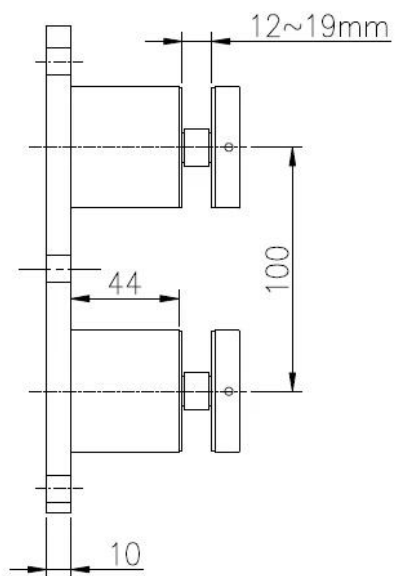

tamanho da placa como abaixo:

深圳市朗馳商貿有限公司 SHENZHEN LAUNCH CO., LTD.	Surface treatment	Satin	Prop

[4. corrimão de vidro com projeto de suporte de impasse para sua referência:](#)