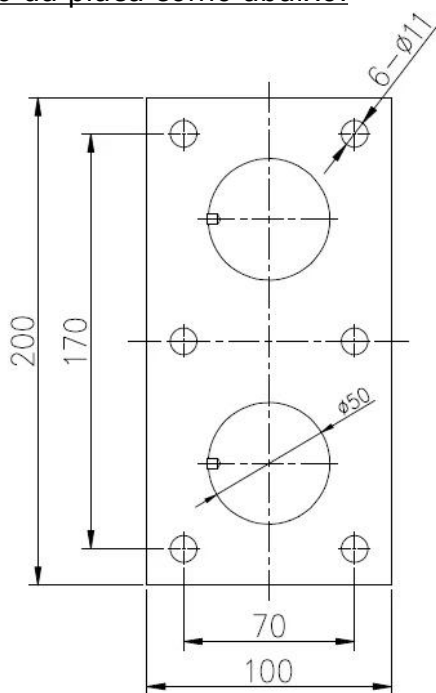

tamanho da placa como abaixo:

深圳市朗馳商貿有限公司 SHENZHEN LAUNCH CO., LTD.	Surface treatment	Satin	Prop

[4. corrimão de vidro com projeto de suporte de impasse para sua referência:](#)