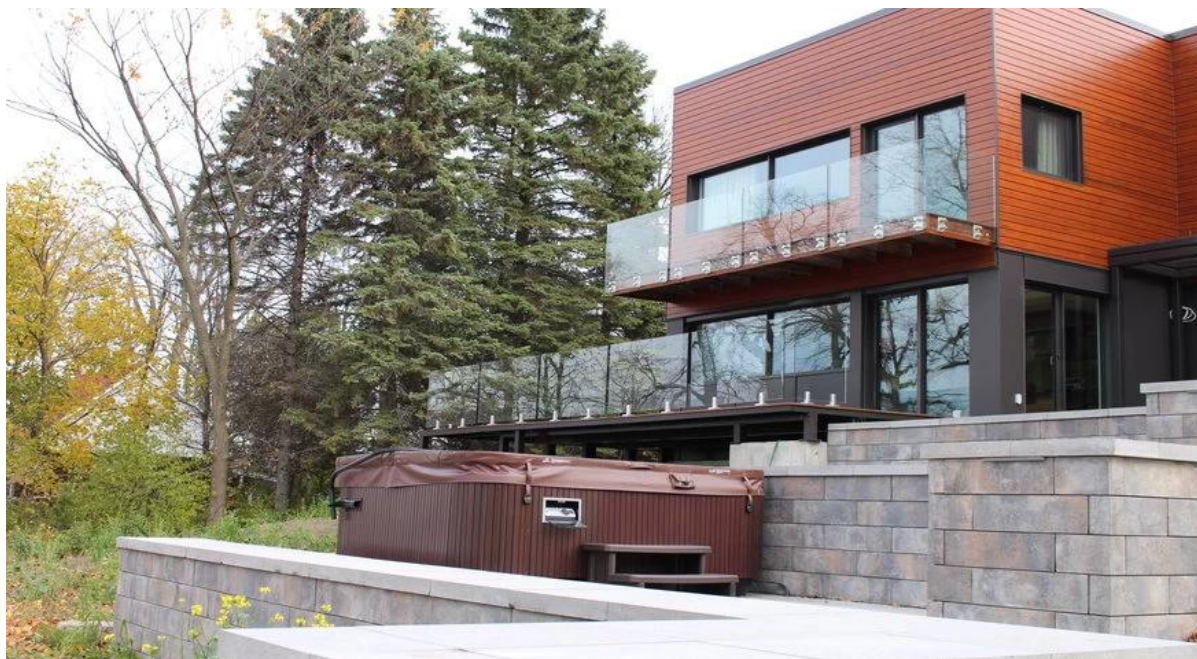

[5. O outro impasse tipo de vidro para sua revisão:](#)

Modelo No. SF-30 & SF-50 impasse:
[javascript: void (0); /* 1468207288751 */](#)

Obrigado pela sua visita, Qualquer interessado ou necessidades, entre em contato comigo livremente:

Contato: Joey Lan