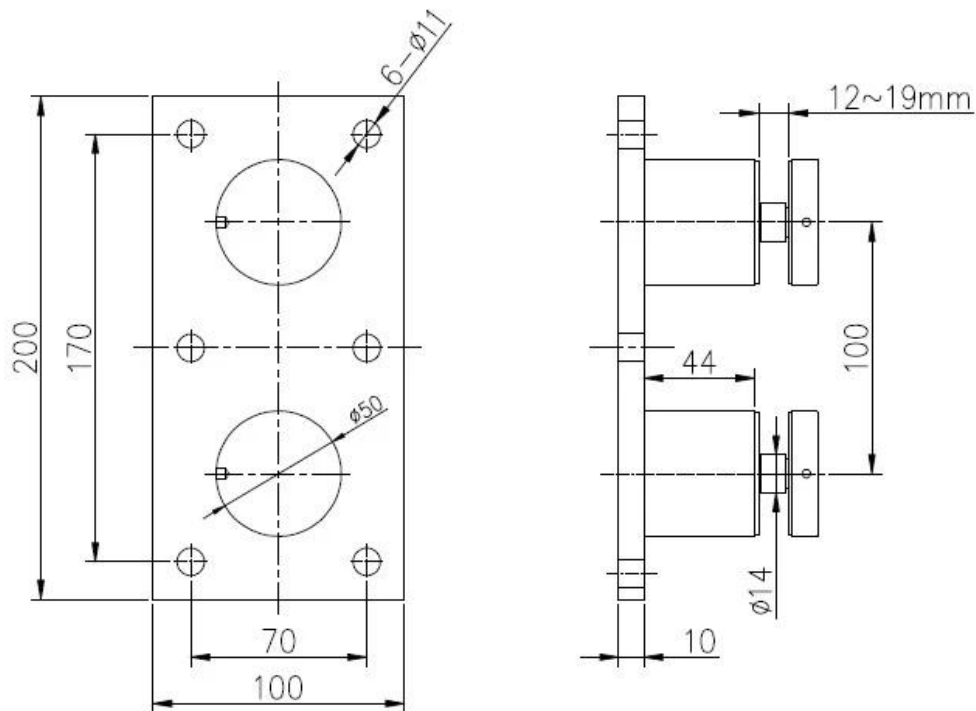

CRL base vidro suporte espaçador para varanda de vidro frameless

Recursos para suporte isolador suporte base vidro

- 316 aço inoxidável
- revestimento escovado
- montagem na parede
- para o vidro de espessura de 10-19mm

Desenho para suporte suporte isolador de vidro base

Fotos para vidro de placa base suporte isolador suporte

SF-50T

glass standoff SF-30

fotos do projeto # para suporte suporte isolador de base de chapa de vidro para varanda de vidro frameless