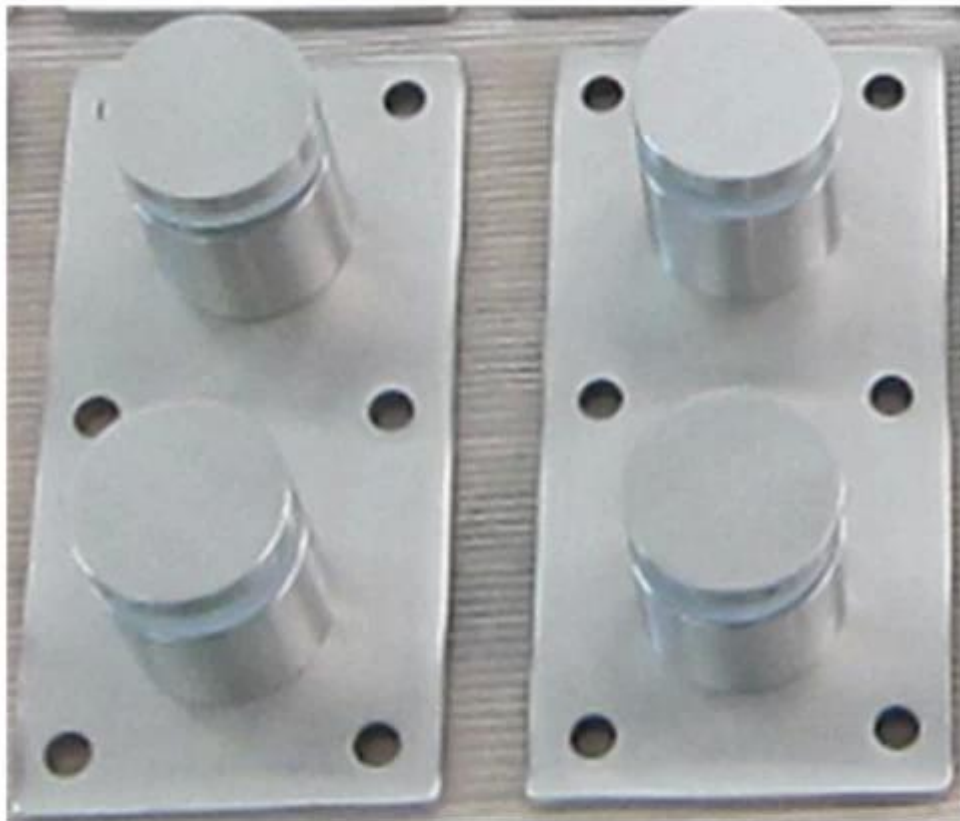

CRL base vidro suporte espaçador para varanda de vidro frameless

Recursos para suporte isolador suporte base vidro

- 316 aço inoxidável
- revestimento escovado
- montagem na parede
- para o vidro de espessura de 10-19mm

Desenho para suporte suporte isolador de vidro base

Fotos para vidro de placa base suporte isolador suporte

SF-50T

glass standoff SF-30

fotos do projeto # para suporte suporte isolador de base de chapa de vidro para varanda de vidro frameless