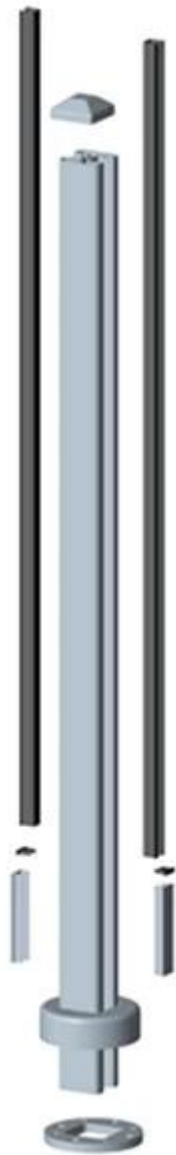

personalizada pó RAL piscina de alumínio revestido trilhos da cerca vidro

1. As especificações pós de alumínio:

1. Material: alumínio 6063 T5
2. Finish: O revestimento do pó com cor RAL.
3. Pós height: 1.265 milímetros de alta ou como por sua exigência.
4. Para espessura de vidro: 10-12mm
5. Dimensão: tipo quadrado: 50 x 50 x 3 mm e tipo redondo: diâmetro de 50 x 3 milímetros

**Round 1 way**

**Round 2 way  
180 degree**

**Round 2 way  
135 degree**

**Round 2 way  
90 degree**

**Square 1 way**

**Square 2 way  
180 degree**

**Square 2 way  
135 degree**

**Square 2 way  
90 degree**

2. Alumínio pós detalhe:

4. pó de costume RAL corrimão de alumínio revestido piscina vedação de vidro:

Obrigado pela sua visita. Qualquer interessado ou necessidades, entre em contato comigo livremente: