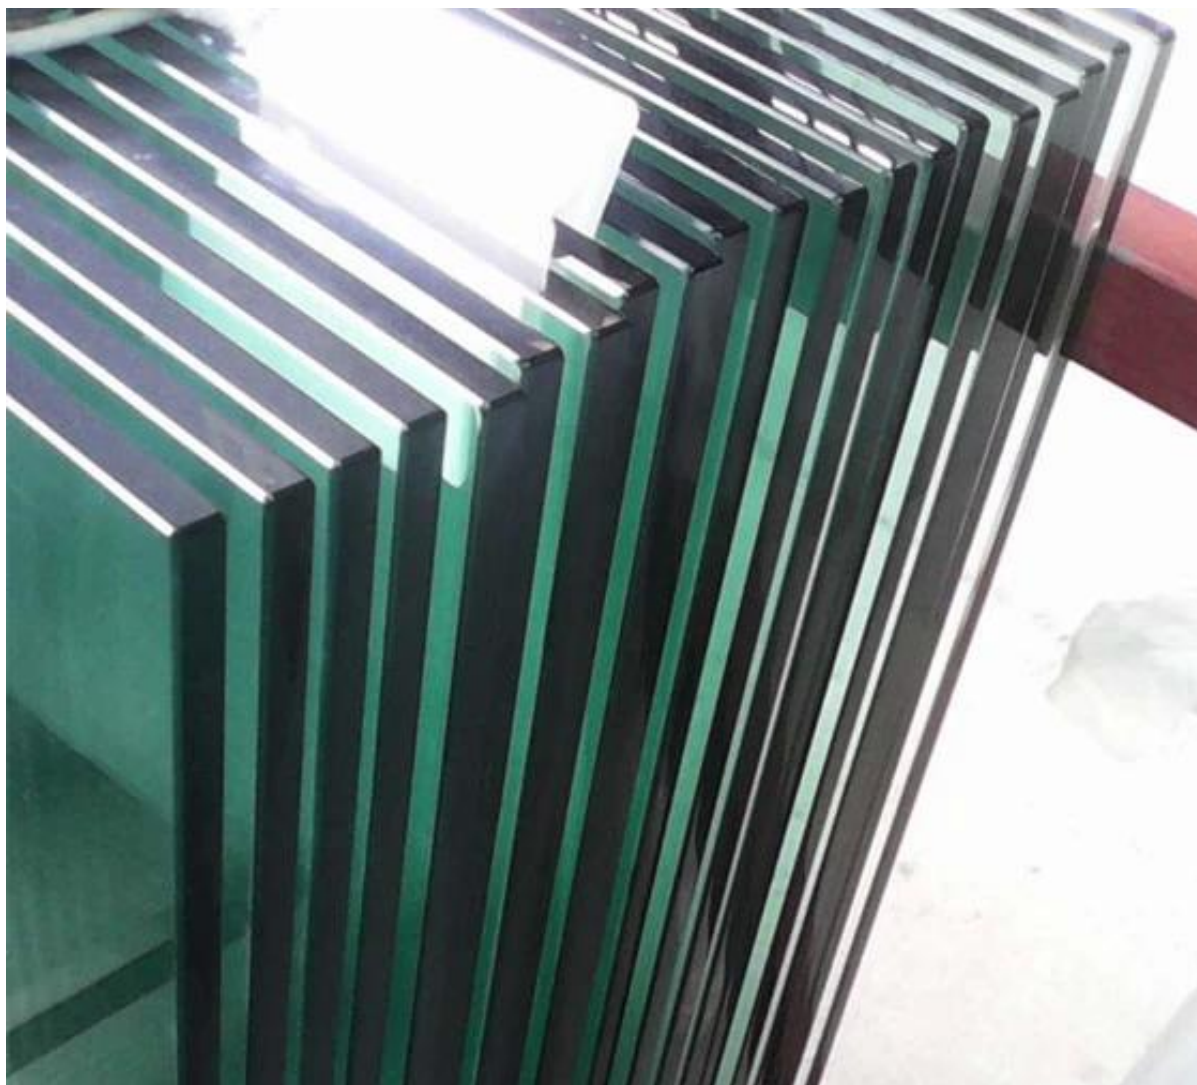

Corte no tamanho de vidro temperado transparente de 12 mm para trilhos de varanda de vidro, espessura comum de trilhos de vidro de 8 a 12 mm.

Especificações. para vidro temperado transparente -

- Espessura de vidro 8-12mm
- O tamanho do painel de vidro varia de 100 mm a 2400 mm
- Pacote - cada painel de vidro separado por inserções e embalado em caixas de madeira compensada
- Certificados - SGS, CG, SGCC

Fotos de vidro temperado transparente -

Vidro temperado transparente aplicado sobre trilhos de vidro -