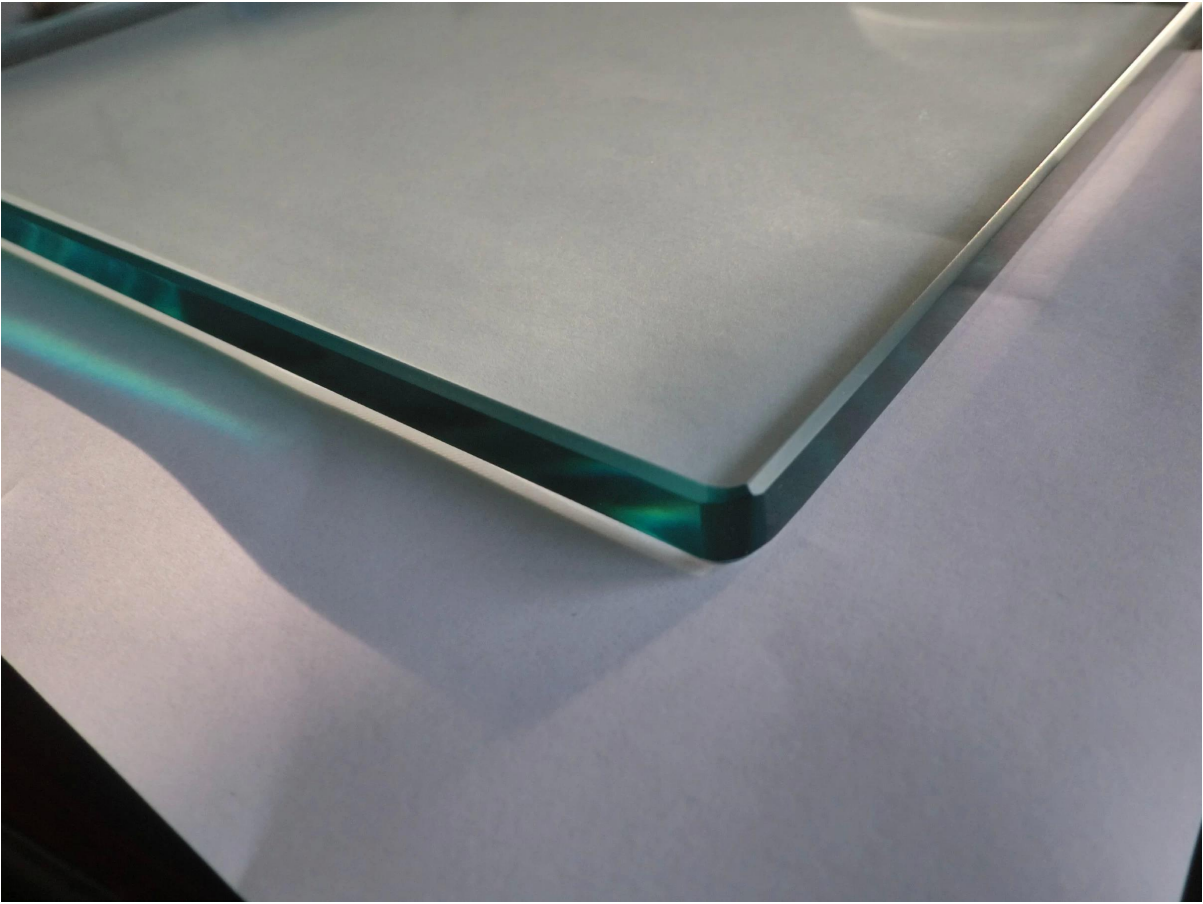

Corte no tamanho de vidro temperado transparente de 12 mm para trilhos de varanda de vidro, espessura comum de trilhos de vidro de 8 a 12 mm.

Especificações. para vidro temperado transparente -

- Espessura de vidro 8-12mm
- O tamanho do painel de vidro varia de 100 mm a 2400 mm
- Pacote - cada painel de vidro separado por inserções e embalado em caixas de madeira compensada
- Certificados - SGS, CG, SGCC

Fotos de vidro temperado transparente -

Vidro temperado transparente aplicado sobre trilhos de vidro -