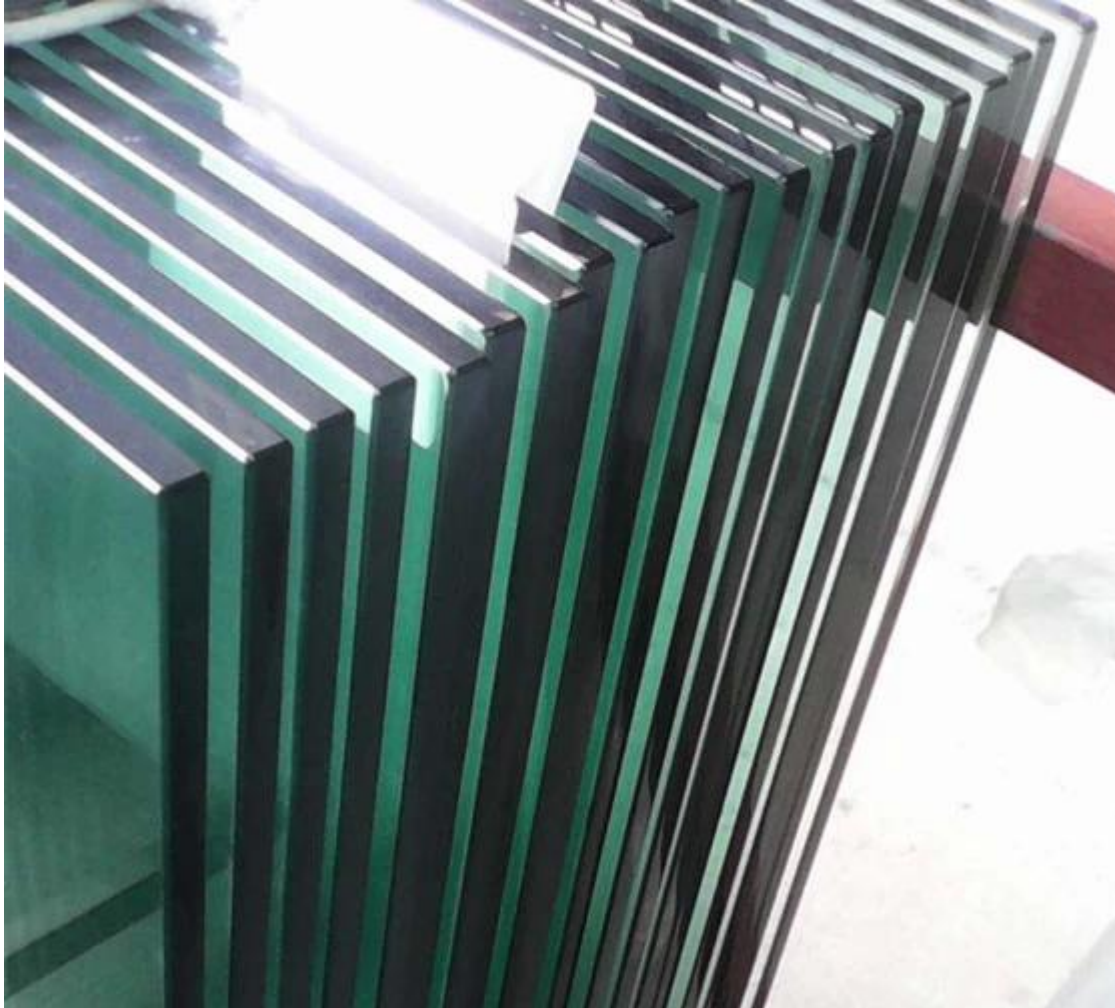

O vidro temperado é principalmente aplicado na esgrima piscina, escada corrimão e grades de varanda. Dá-lhe vistas panorâmicas e visual deslumbrante para fora.

Espessura comum de vidro temperado para cercas de vidro: 8mm, 10 mm, 12mm, 15 milímetros; ou 10,76 milímetros vidro laminado, 12,76 milímetros etc.

Fotos de vidro temperado FYI:

fosco vidro temperado: