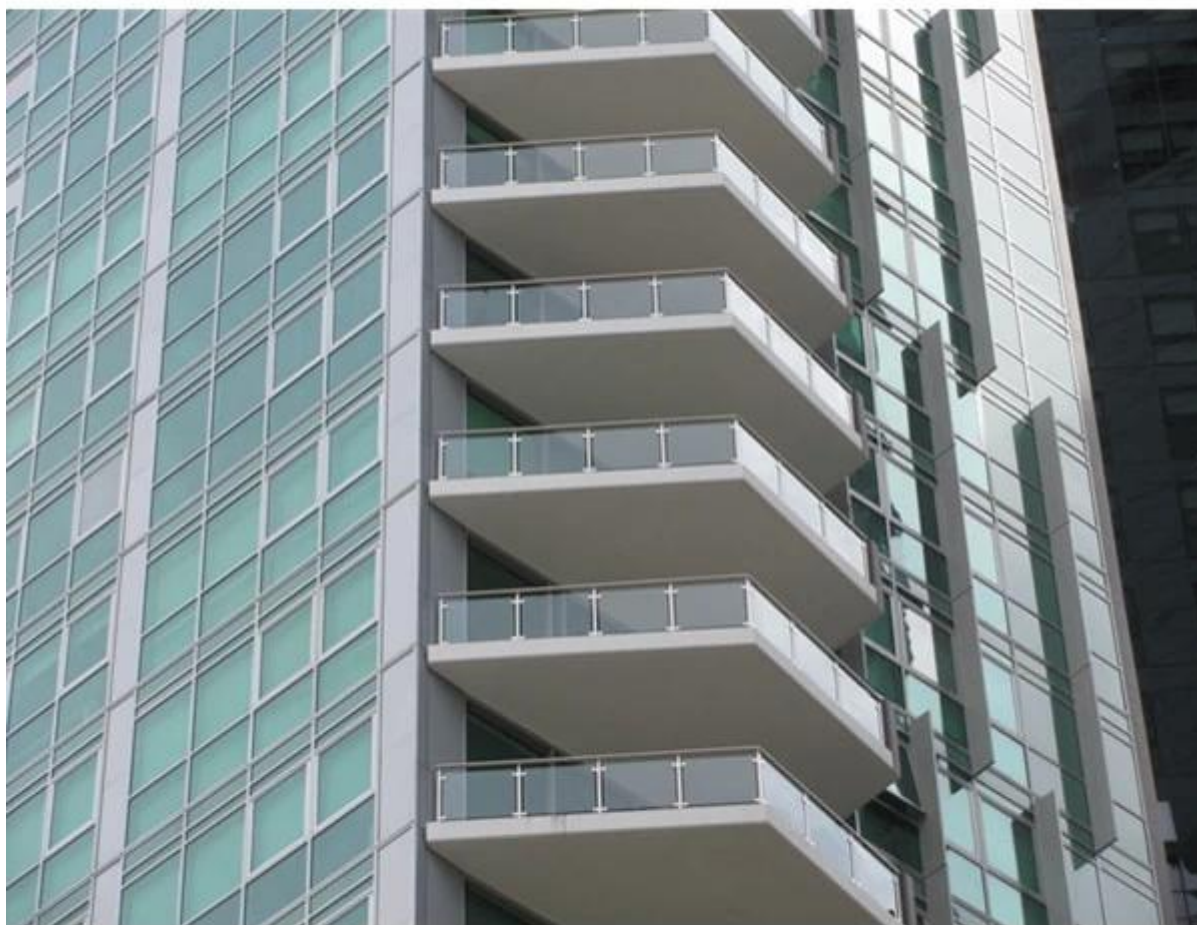

Aço inoxidável sistema balastrada de vidro é amplamente utilizada na concepção de casa varanda. Ela não é apenas bonita, mas seguro e forte.

Todo o material é SS316 grau para atender 10/12 mm de vidro temperado com bordas polidas. Fazemos serviço personalizado com base em seu desenho.

Projeto show:

oprojeto

ther FYI

Corrimão corda 1.wire com tensor

[aço inoxidável sistema de corrimão de cabo de aço interno para o projeto escada, inox304 / 316 corrimão cabo com tensor de cabo para escada e varanda](#)

[china corrimão de cabo de aço para escada, esticador de corda china fio de aço inoxidável para a varanda](#)