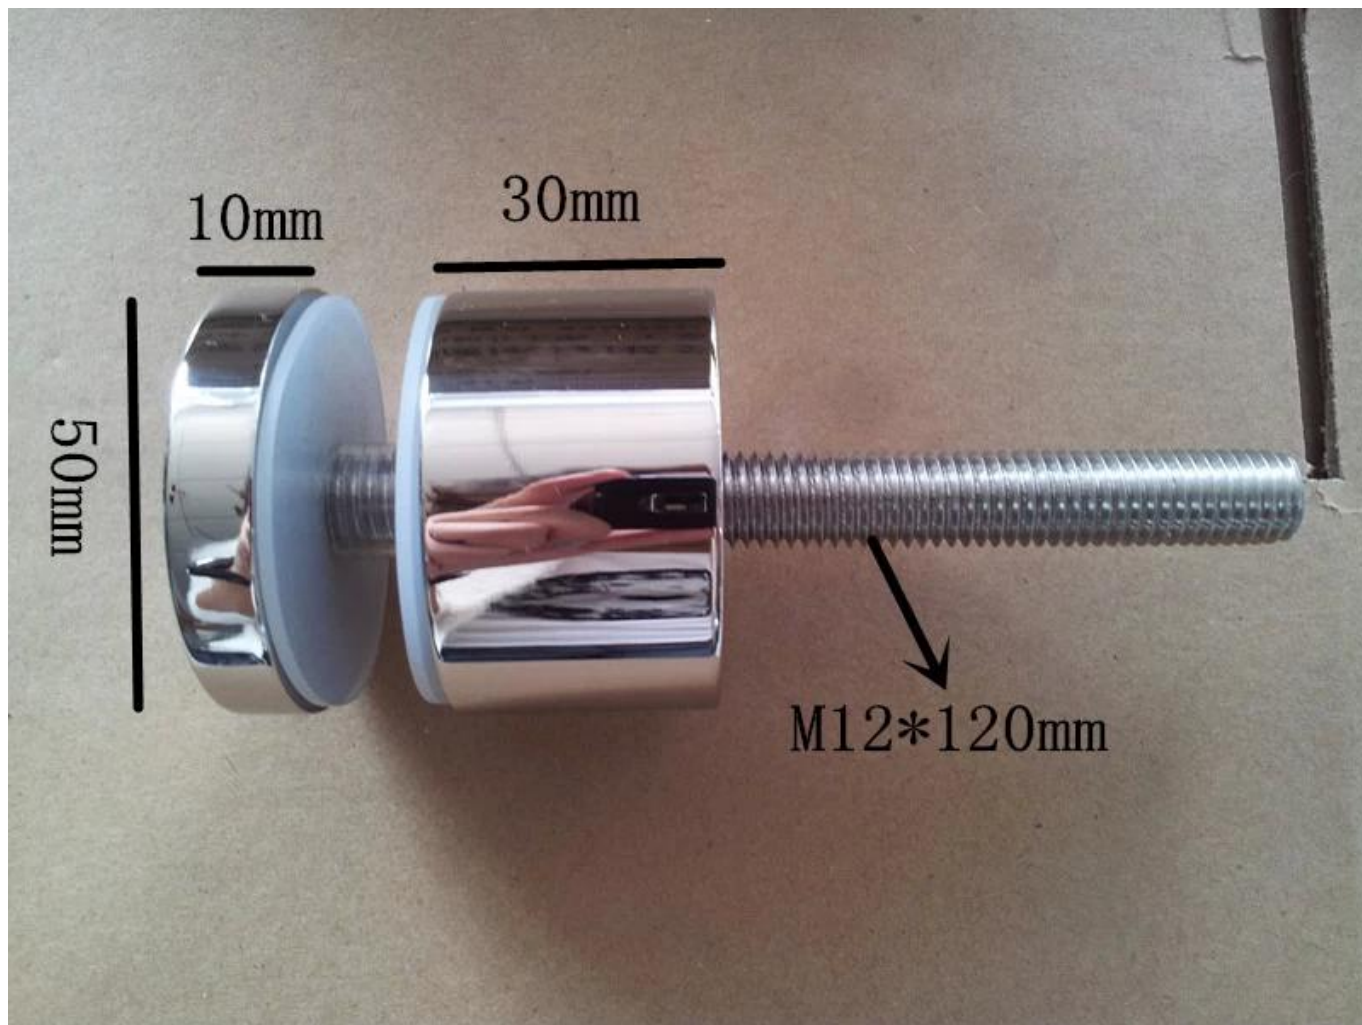

Diâmetro 50mm espelho polido standoff SF-50

- Modelo no .: SF-50
- Aço inoxidável 316
- espelho
- Diâmetro 50mm, parafuso M12 * 120 para montagem em parede de concreto, parafuso M12 * 72 para montagem em madeira
- Tampa de 50 * 10mm, corpo de 50 * 30mm

Parafuso M12 * 120 para montagem em muro de betão

Parafuso M12 * 72 para montagem em madeira

[Bem-vindo o seu inquirey, vamos respondê-lo dentro de 24 horas.](#)

Email: sales03@launch-china.cn

Skype: [launch_03](#)
