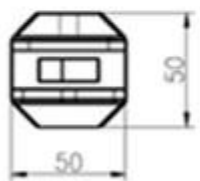

#### 1. FEAUTURES-

1. MODELO # SCM
2. TIPO QUADRADO 50 \* 50 \* 285MM
3. COM ANEL DE COBERTURA
4. DUPLEX 2205 MATERAIL
5. CETIM / ESPELHO ACABAMENTO
6. EM TIPO DE TERRA
7. MOQ 10-50 PCS

#### 2. FOTOS de espigão de vidro de broca de núcleo quadrado

**KEBIL** 科比奥®

3. desenho de espigão de vidro SCM

Project name

Shenzhen Launch Co., Ltd

数量共页第页

<b>深圳市朝临商贸有限公司</b> <b>SHENZHEN LAUNCH CO., LTD.</b>		表面处理
设计	裴佳辉	材料
校对	图号:SCM	未
工艺	名称:Spigot	线性公差
审核	版次	角度公差
批准	Y001	