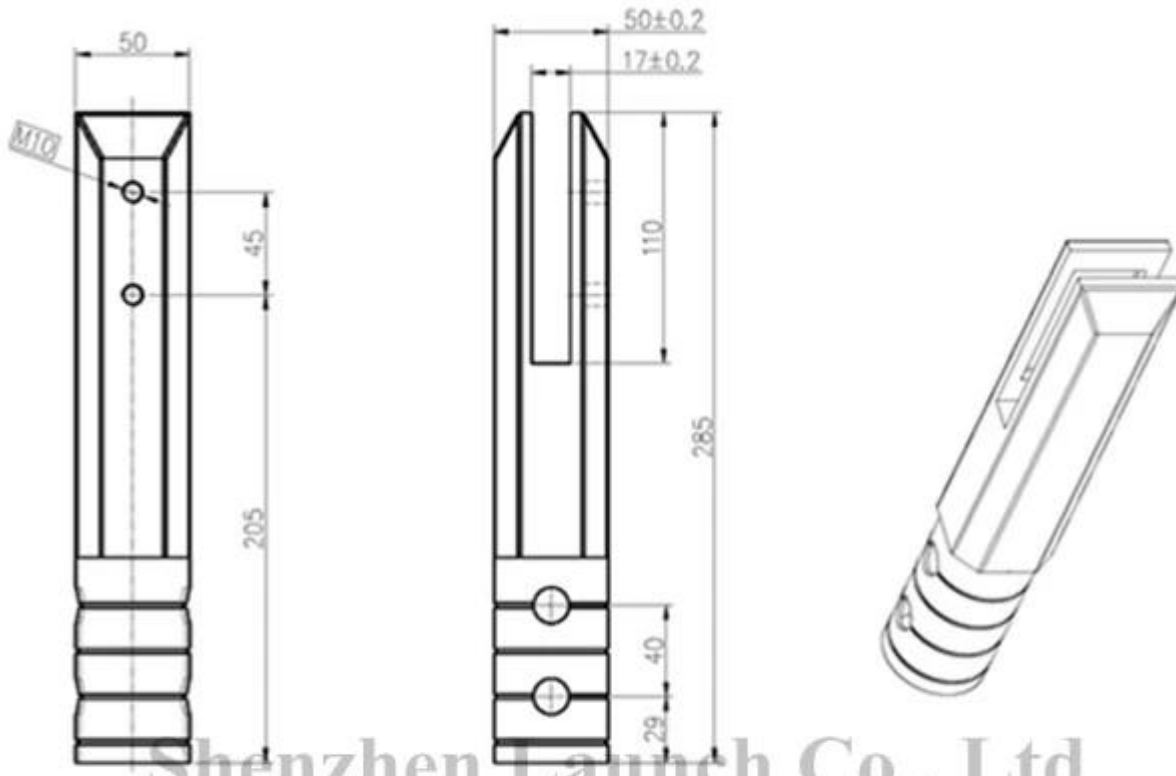

Dupla 2205 broca de vidro núcleo broca com anel de cobertura para esgrima piscina de vidro sem moldura.

#### 1. FEAUTURES-

1. MODELO # SCM
2. TIPO QUADRADO 50 \* 50 \* 285MM
3. COM ANEL DE COBERTURA
4. DUPLEX 2205 MATERAIL
5. CETIM / ESPELHO ACABAMENTO
6. EM TIPO DE TERRA
7. MOQ 10-50 PCS

#### 2. FOTOS de espigão de vidro de broca de núcleo quadrado

**KEBIL** 科比奥®

3. desenho de espigão de vidro SCM

Project name

Shenzhen Launch Co., Ltd

数量共页第页

<b>深圳市朝临商贸有限公司</b> <b>SHENZHEN LAUNCH CO., LTD.</b>		表面处理
设计	裴佳辉	材料
校对	图号:SCM	未
工艺	名称:Spigot	线性公差
审核	版次	角度公差
批准	Y001	