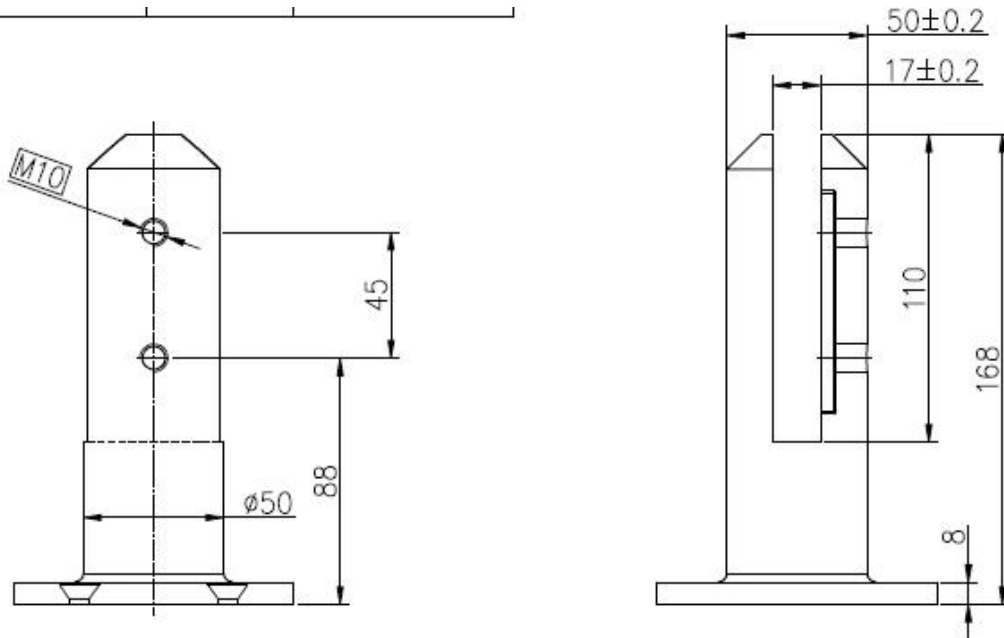

Duplex 2205 torneira de vidro é adequado para o ambiente onde a beira-mar está perto e ao redor da cerca da piscina sal. Este material está em condições meteorológicas extremas, como a grande neve, vento e chuva altamente resistente à corrosão.

Características:

1. 1 É muito fácil ter a torneira instalada e você não precisa remover o vidro quando você quer mudar a torneira.
2. Não há furos necessários no painel de vidro.
3. 3 A ponta feita por vazamento, que é forte o suficiente para segurar o vidro e podemos fazer acabamento perfeito, como o acabamento espelhado e acabamento escovado.
4. O torneira é flexível para atender vidro 10-13.52mm.
5. Congratulamo-nos com a ordem experimental e produção em massa.
6. 6 Pode ser decks de concreto e decks de madeira.
7. 7 Cover, placa de silício interior e parafusos incluídos.

Desenho:

Show de produto:

acabamento espelhado