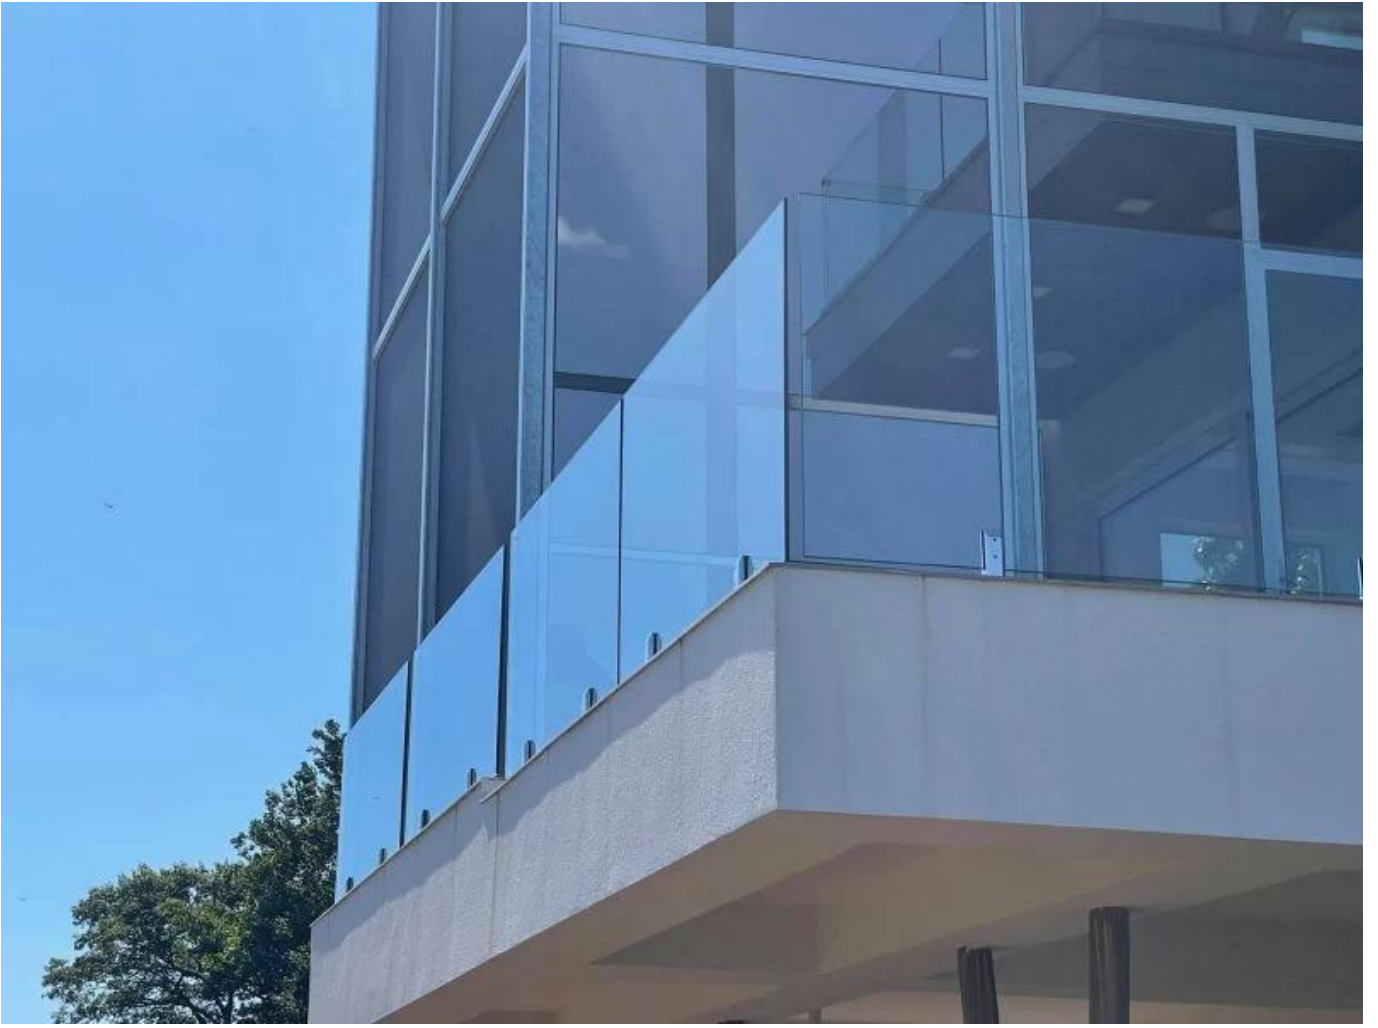

**Espigão de vidro ajustável de aço inox 2205 duplex para sem
moldura na tábua piscina e grama**

produto e exposição

Superfície de cetim.

Superfície preta fosca

Técnicodesenhando

Foto do aplicativo.

Outros espigões de vidro relacionados