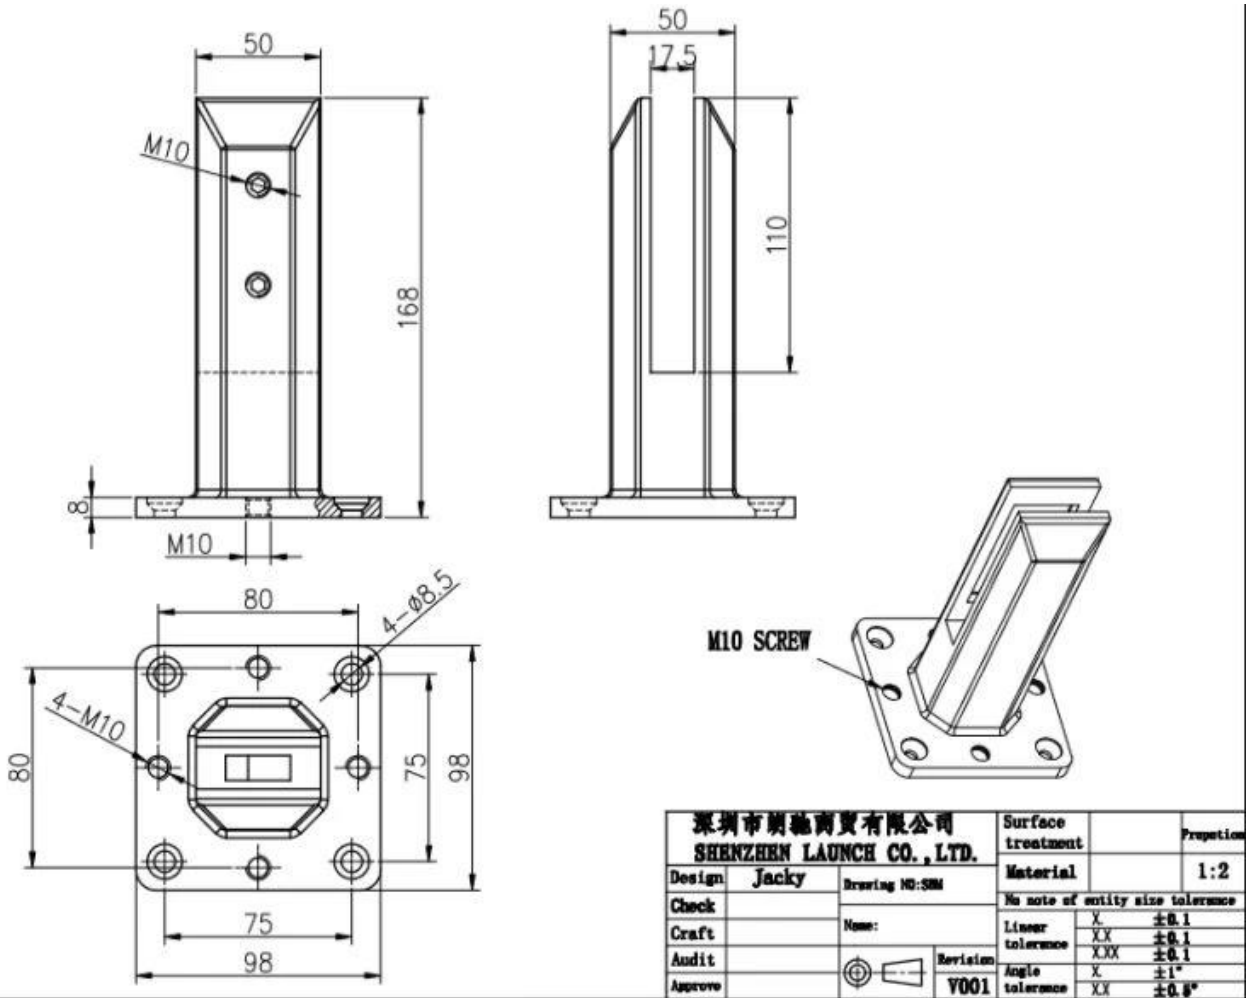

**Espigão de vidro ajustável de aço inox 2205 duplex para sem
moldura na tábua piscina e grama**

produto e exposição

Superfície de cetim.

Superfície preta fosca

Técnicodesenhando

Foto do aplicativo.

Outros espigões de vidro relacionados