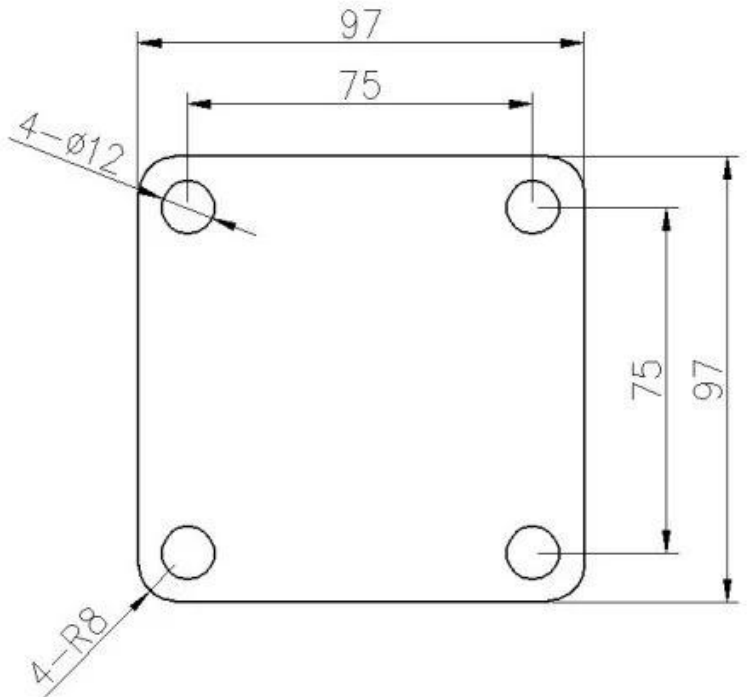

**Espigão de vidro ajustável de aço inox 2205 duplex para sem
moldura na tábua piscina e grama**

produto e exposição

Superfície de cetim.

Superfície preta fosca

Técnicodesenhando

Foto do aplicativo.

Outros espigões de vidro relacionados