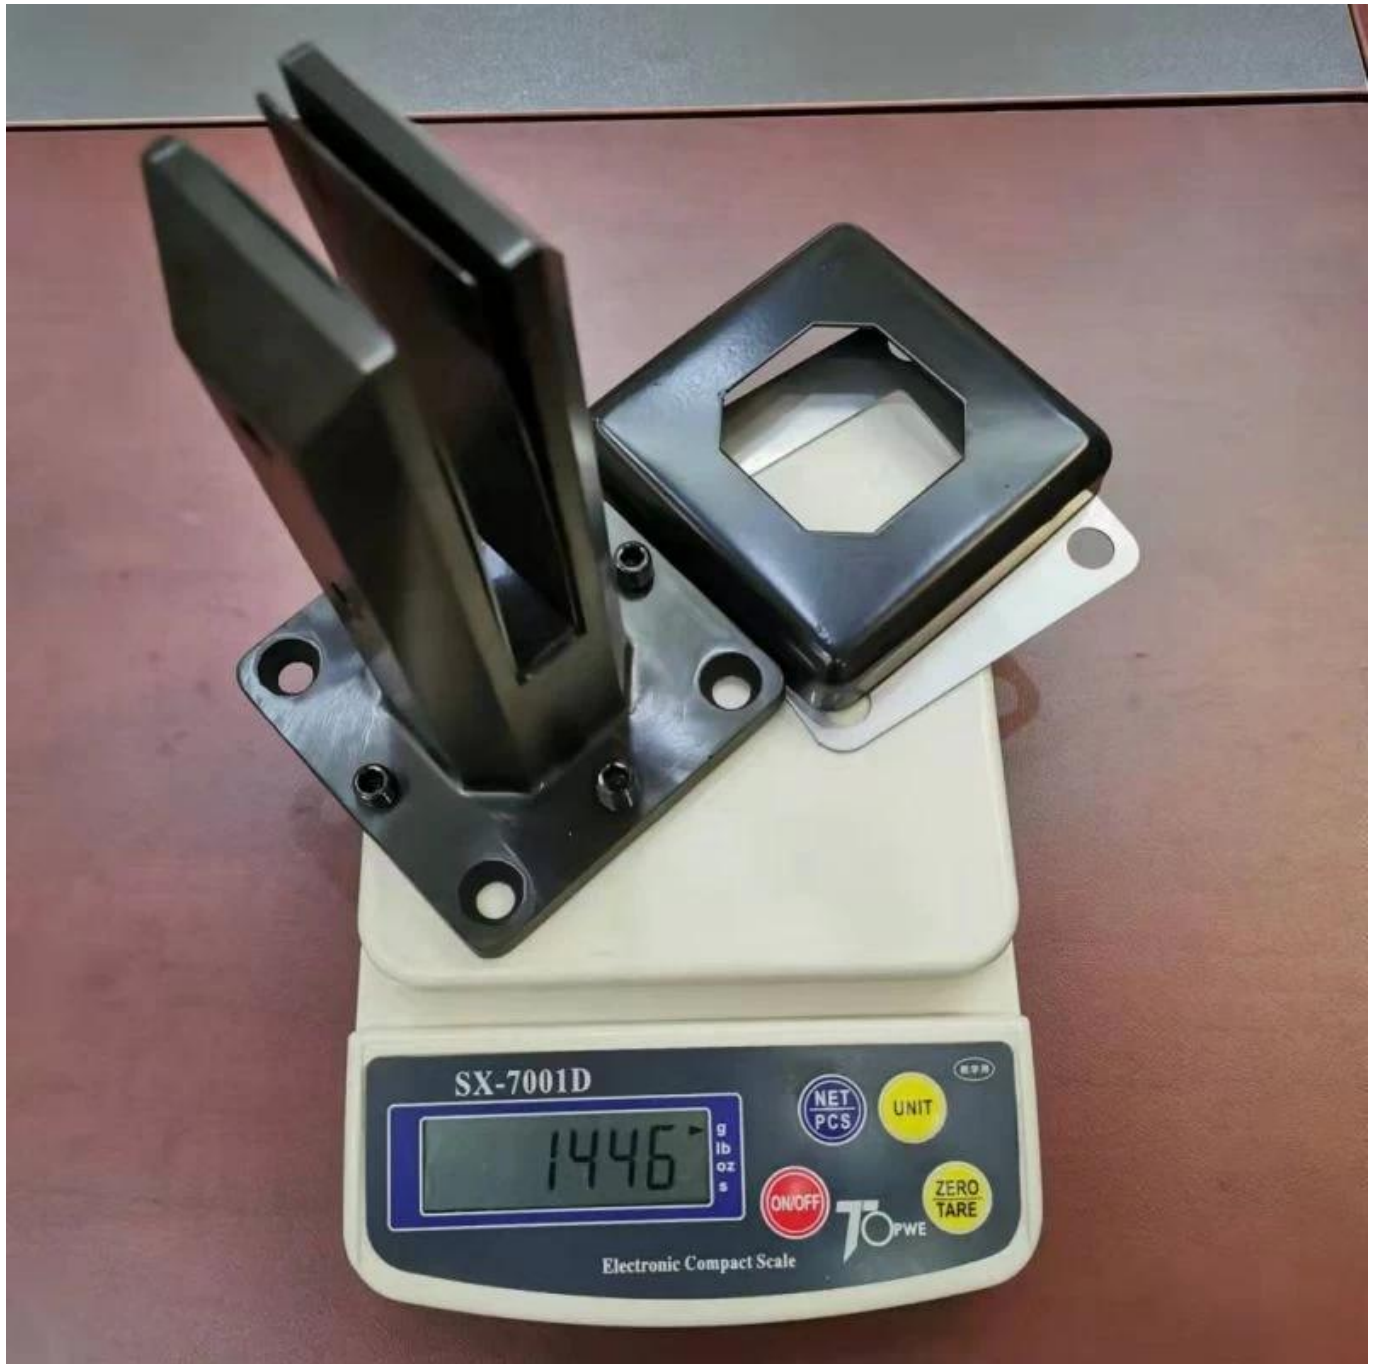

**Espigão de vidro ajustável de aço inox 2205 duplex para sem
moldura na tábua piscina e grama**

produto e exposição

Superfície de cetim.

Superfície preta fosca

Técnicodesenhando

Foto do aplicativo.

Outros espigões de vidro relacionados