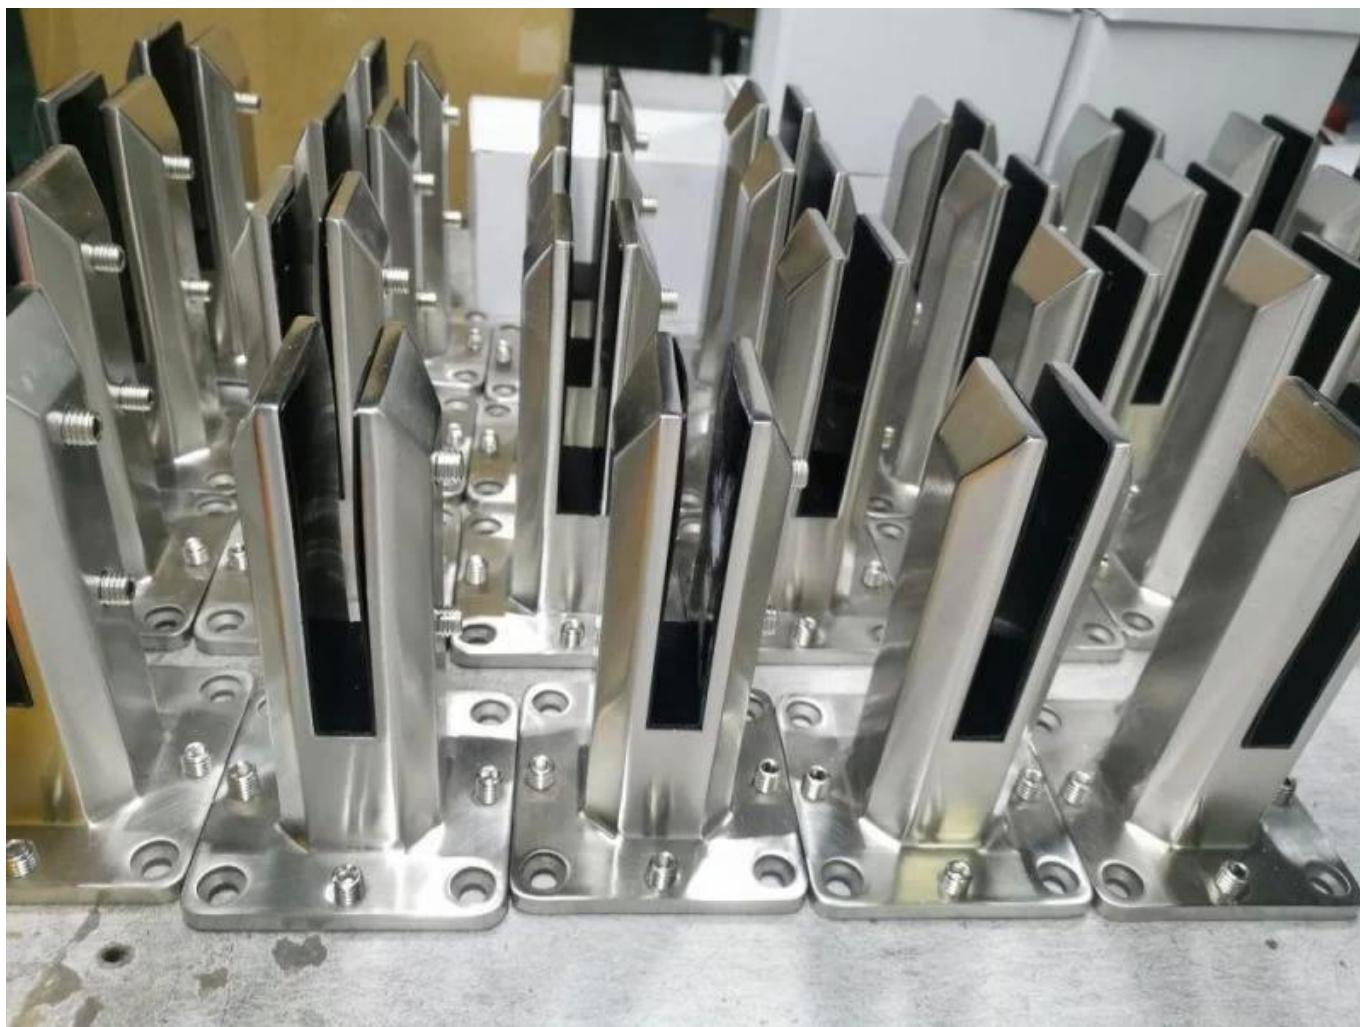

**Espigão de vidro ajustável de aço inox 2205 duplex para sem
moldura na tábua piscina e grama**

produto e exposição

Superfície de cetim.

Superfície preta fosca

Técnicodesenhando

Foto do aplicativo.

Outros espigões de vidro relacionados