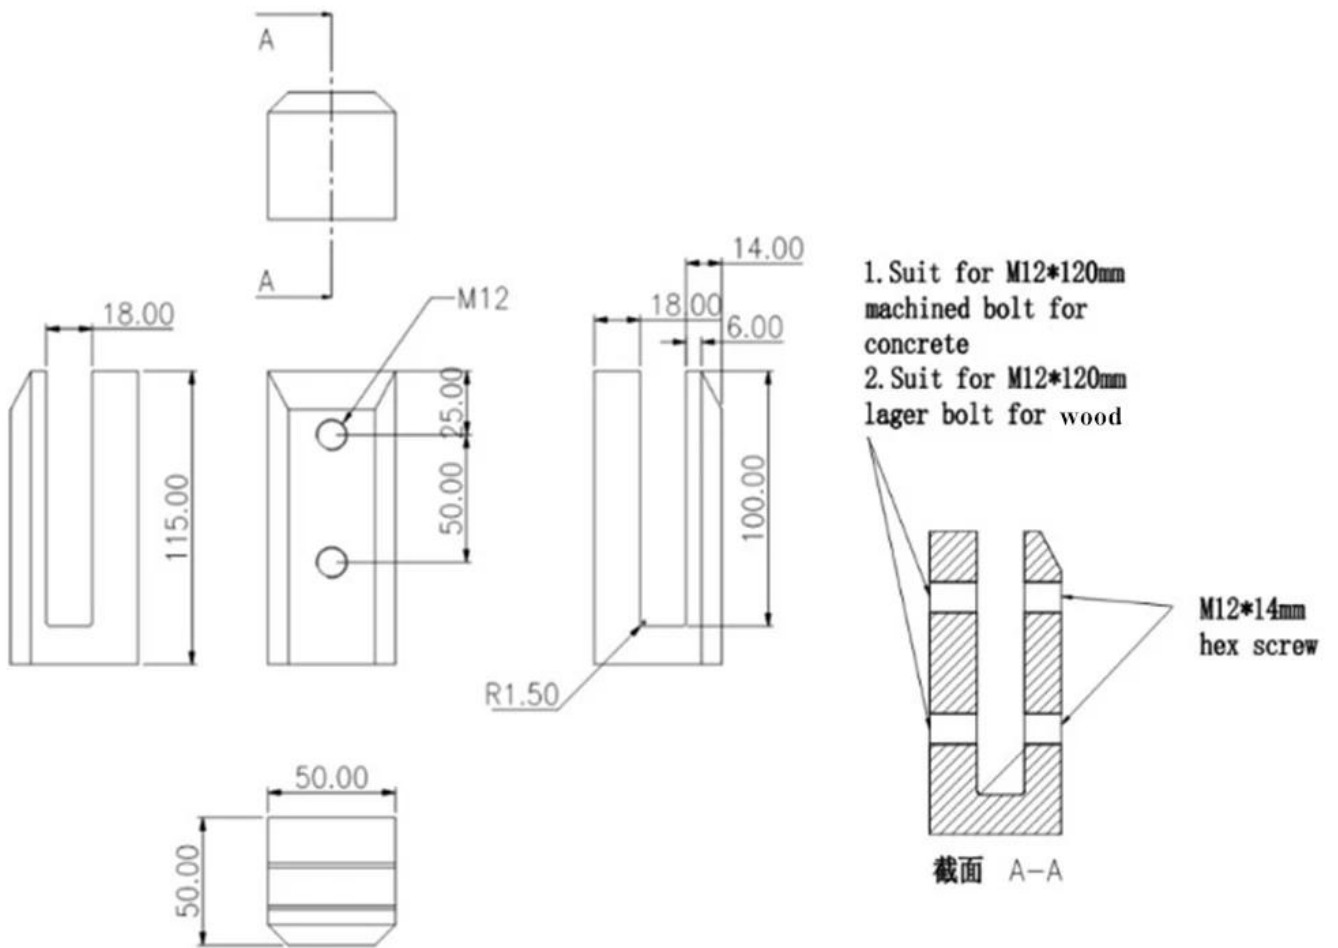

Não há necessidade de orifícios de vidro, montagem em fascia, torneira de vidro em aço inoxidável para trilhos de varanda de vidro sem moldura.

Detalhes para montagem em fascia de torneira de vidro em aço inoxidável-

- **Material: duplex 2205 ou aço inoxidável 316**
- **Acabamento: cetim ou espelho**
- **mini torneira**
- **para vidro de 10-12mm**
- **MOQ 100 pcs**

Fotos da torneira de montagem em torneira de vidro em aço inoxidável

desenho para montagem em fascia torneira de vidro em aço inoxidável

Fotos do projeto instaladas com torneira de vidro em aço inoxidável com montagem fascia