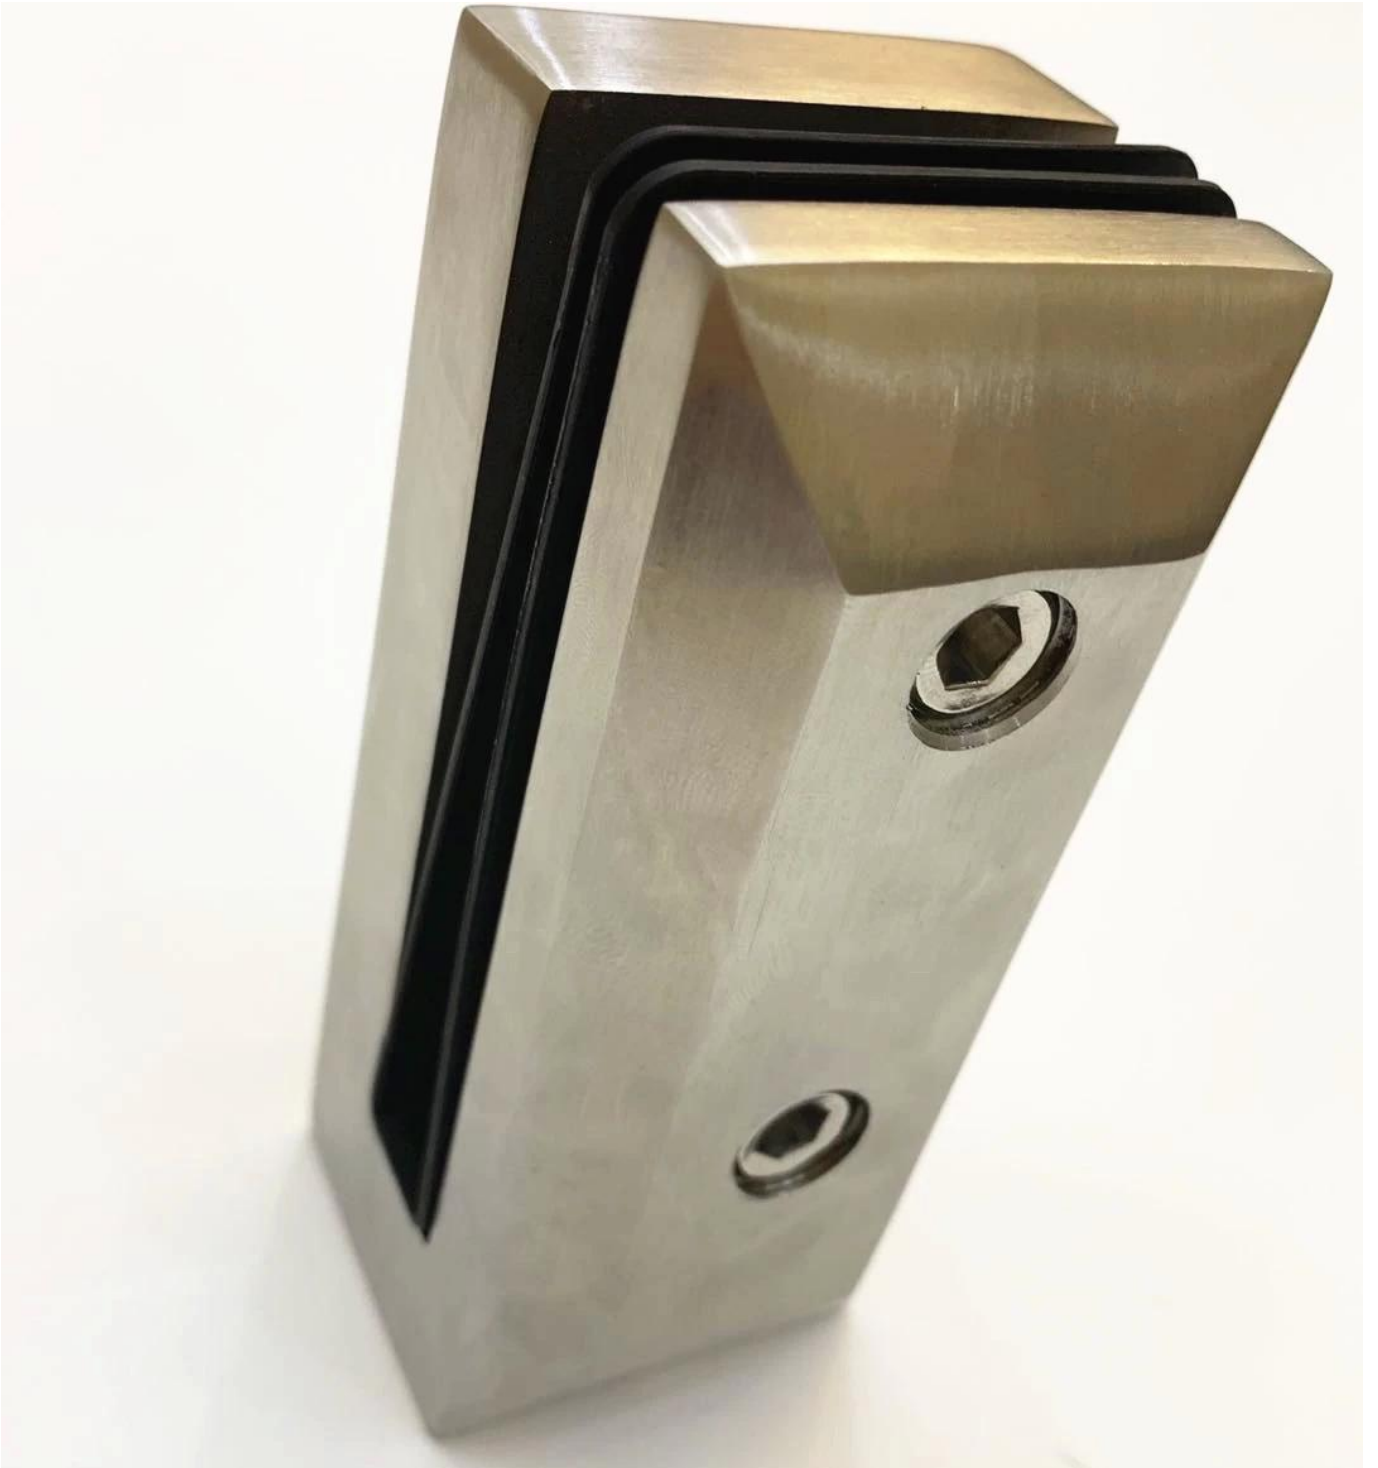

Não há necessidade de orifícios de vidro, montagem em fascia, torneira de vidro em aço inoxidável para trilhos de varanda de vidro sem moldura.

Detalhes para montagem em fascia de torneira de vidro em aço inoxidável-

- **Material: duplex 2205 ou aço inoxidável 316**
- **Acabamento: cetim ou espelho**
- **mini torneira**
- **para vidro de 10-12mm**
- **MOQ 100 pcs**

Fotos da torneira de montagem em torneira de vidro em aço inoxidável

desenho para montagem em fascia torneira de vidro em aço inoxidável

Fotos do projeto instaladas com torneira de vidro em aço inoxidável com montagem fascia