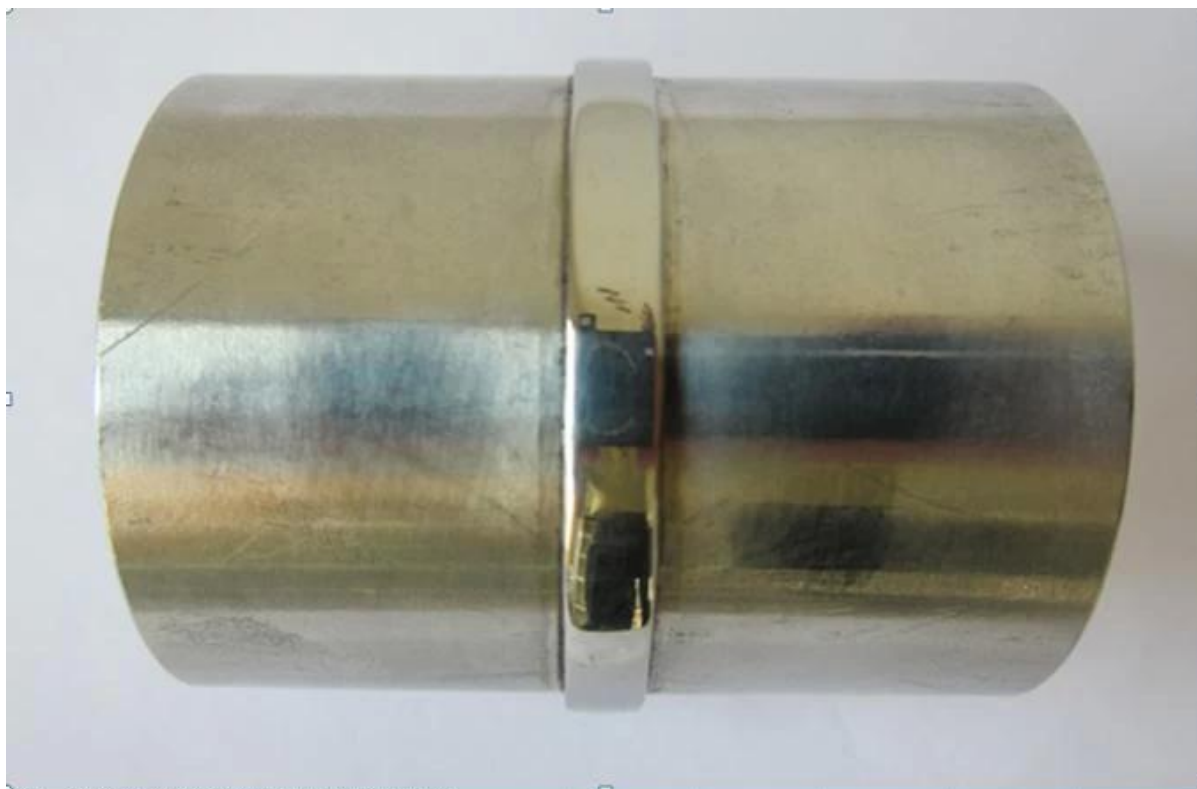

Aço inoxidável cotovelos tubo corrimão

Aço 1.stainless cotovelo tubo corrimão

2.SS304 para uso indoor e SS316 para utilização no exterior

3.finish: escovado & espelho polido

4.to ajustar ao tamanho do tubo redondo: dia43mm ou 50,8 milímetros e espessura de tubo quadrado 40 * 40/50 * 50mm com 1.5-2mm parede

Serviço 5.OEM disponível

6.sample disponível antes da ordem

7.country:china

Vários tipos de cotovelos de tubo

E306

E302 90 graus eblow

E303 cotovelo tubo

E304 cotovelo tubo meio

Outros acessórios do corrimão também estão disponíveis

conector de tubo quadrado

[aço inoxidável 304 conector do tubo para 40 & # 42; tubo de 40mm, em aço inoxidável 316 conector quadrado para tubo de 50 milímetros](#)