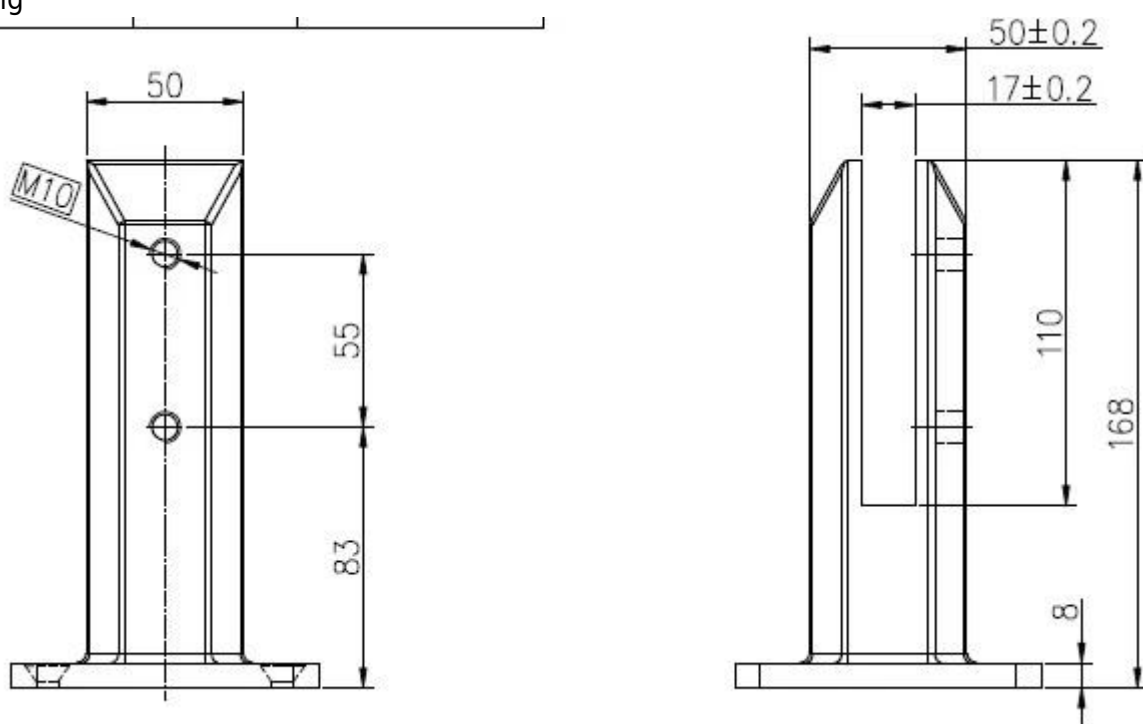

Temos cerca de 700pcs SS316 grau placa de base quadrada torneira de vidro com tampa em estoque. A torneira de vidro da classe SS316 é superfície montada em ambos concreto e madeira chão. Não há pré-buraco feito no painel de vidro temperado. Ele é projetado para manter **10/12 milímetros de vidro temperado** esgrima. O lead time de produção é de cerca de 7-15 dias com base na quantidade diferente.

Descrição do produto de base quadrada espigão placa de vidro

- peso líquido: 2,1 kg
- espessura de vidro: 10/12 milímetros
- Material de SS316grade
- base de tipo de placa, de montagem em superfície para instalação no piso de concreto e madeira
- entrega rápida

1.drawing

Acabamento 2.brushed