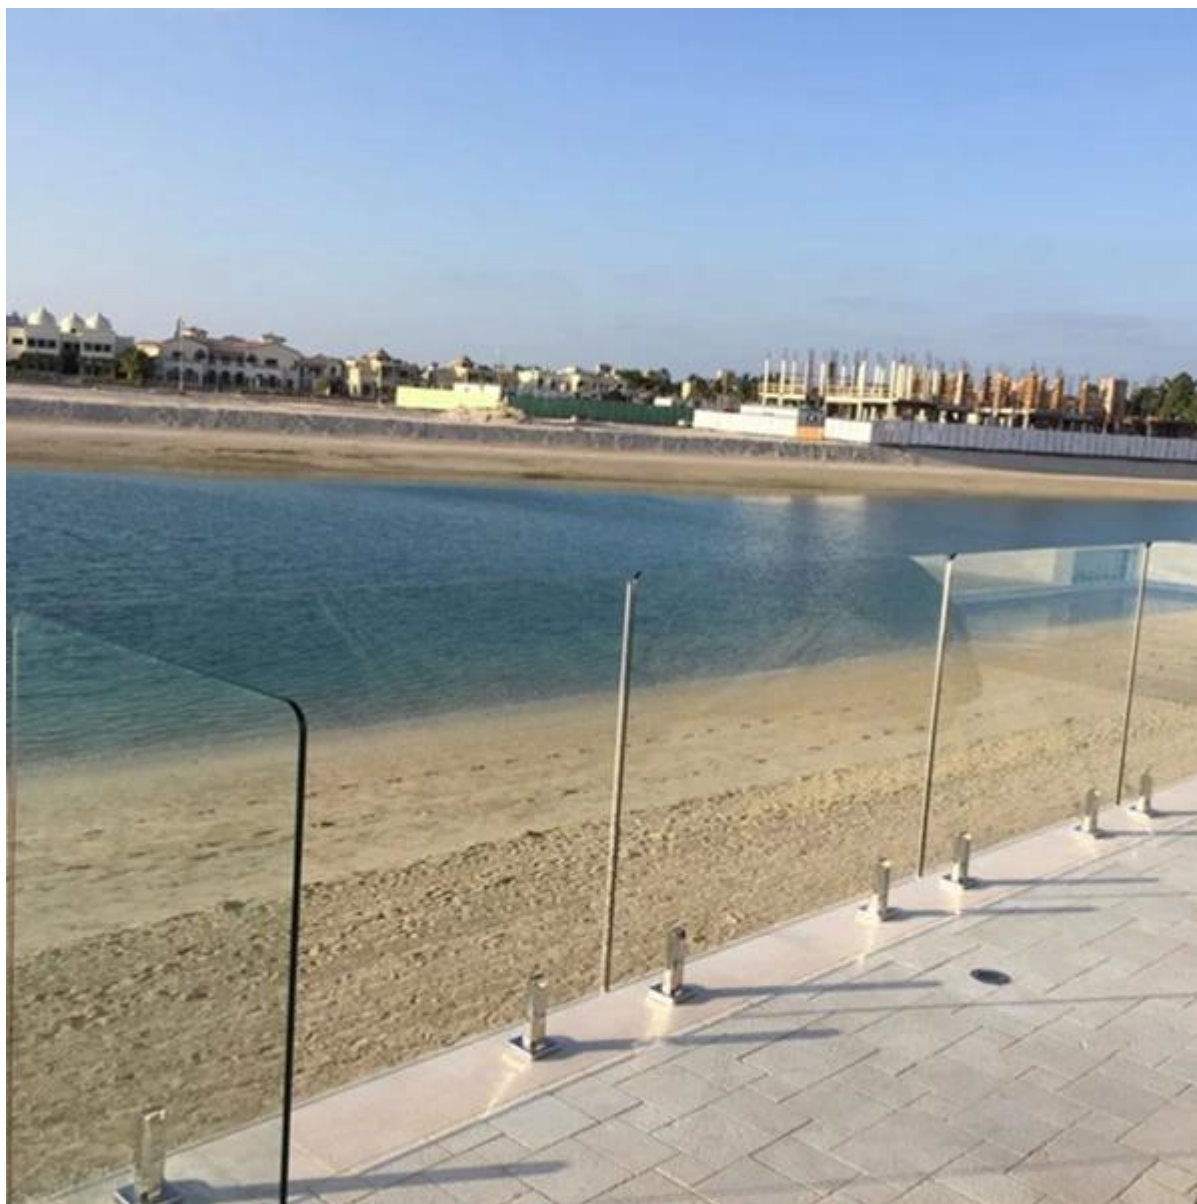

1.drawing

Acabamento 2.brushed

Acabamento 3.mirror

Pic 4.project
para varanda, deck de madeira

frameless glass railing with spigot

para cercas piscina, deck de concreto

5. we também têm [rodada sem moldura e praça central torneira vidro broca](#)