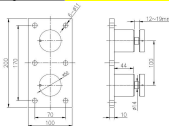

Desenho para SF-50T