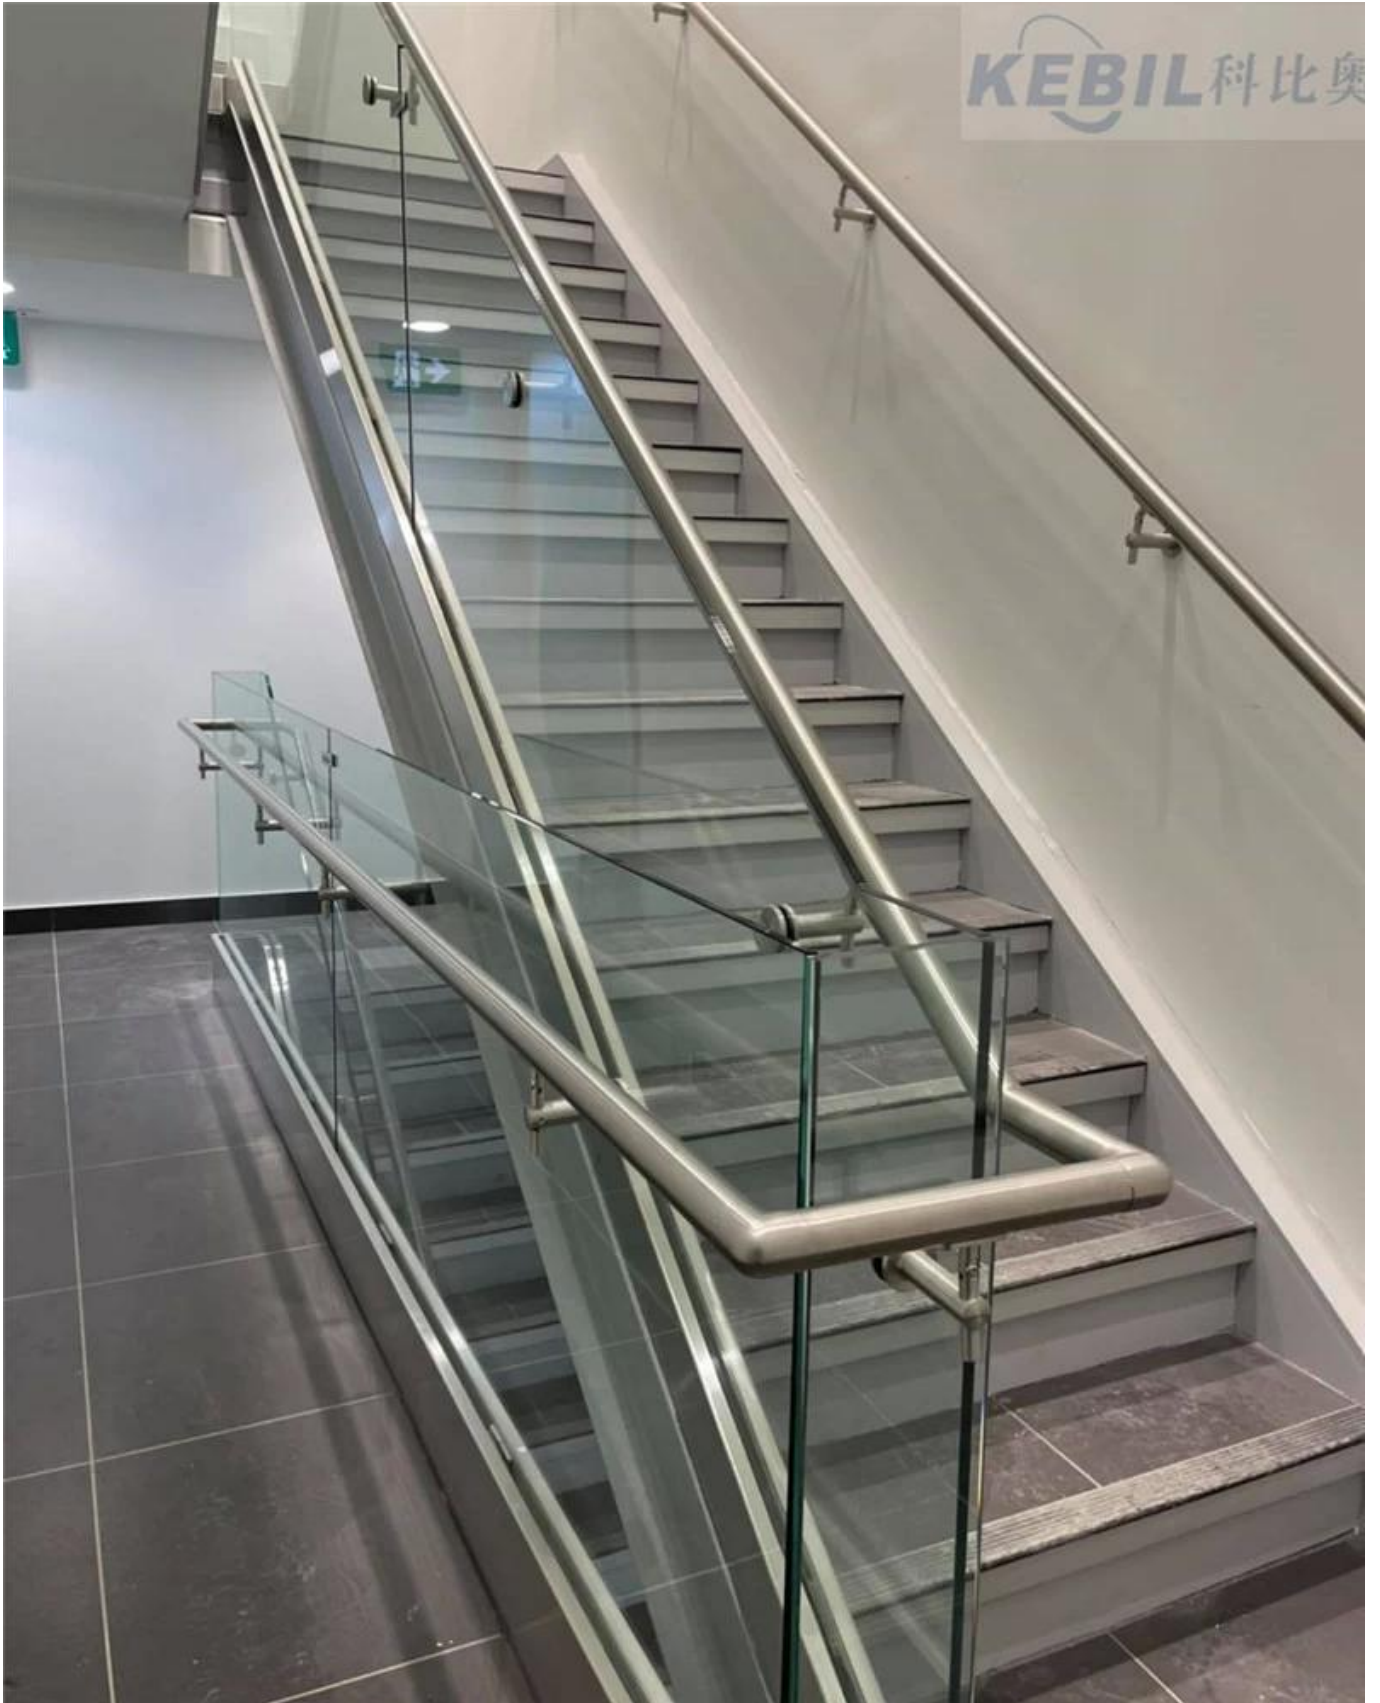

Corrimão de vidro sem moldura de design moderno e corrimãos de vidro para escadas com ferragens de vidro.

1) SPECS. para corrimãos e corrimãos de vidro de escadas

Vidrocorrimãopainéis	10-15mmespessura
Topocorrimão	42,4 / 50,8 mmdiâmetro;40 / 50mmquadrado
Vidroimpasse	ladomontadoparaescadas;50mmdiâmetro
Escadas	possoestaraço/ madeira / concreto
Corrimãosuporte	VidromontecorrimãosuporteModeloP707 / 708
paredecorrimãosuporte	modeloP706/P703
Material	304/316SS
Terminar	EspelhocetimPreto

2). hardwares de corrimão de escada -

#Vidroimpasse

1. Diâmetroacessível-20/25/30/35/40/45 / 50mm
2. SólidoEcotipoambosacessível
3. montagemparafuso/madeiraparafusosopcional
4. Vidroespessurapossoestarde6mmacimapara20mm

paredemontecorrimãosuportemodeloP706

P706

3). Projete galerias de corrimãos de escada

KEBIL 科比奧

4). Fotos de produção de hardwares de corrimão de escada

Contate-nos agora para obter um orçamento -
CONTATO: CELIA CHEN
TELEFONE / WHATSAPP / WECHAT 0086 13590273543
EMAIL: sales01@launch-china.cn