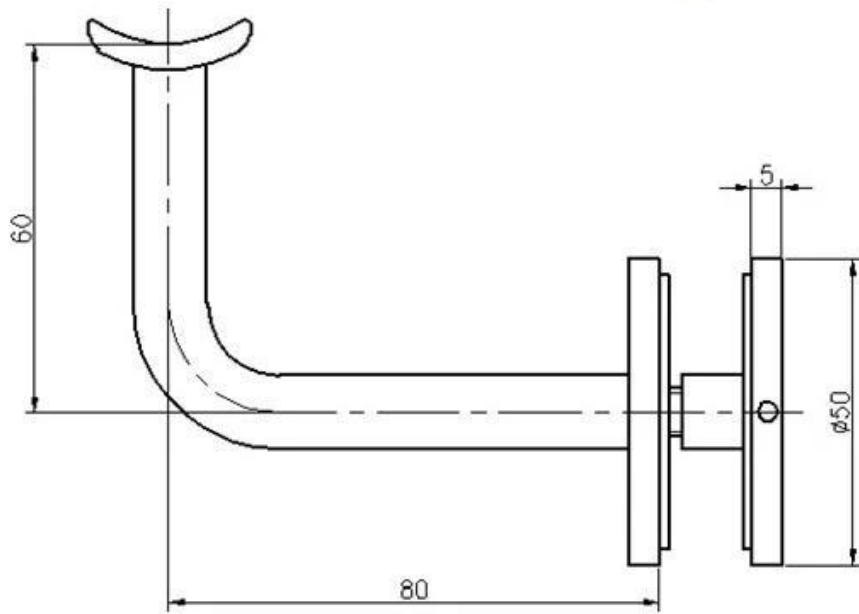

Corrimão de vidro sem moldura de design moderno e corrimãos de vidro para escadas com ferragens de vidro.

1) SPECS. para corrimãos e corrimãos de vidro de escadas

Vidrocorrimãopainéis	10-15mmespessura
Topocorrimão	42,4 / 50,8 mmdiâmetro;40 / 50mmquadrado
Vidroimpasse	ladomontadoparaescadas;50mmdiâmetro
Escadas	possoestaraço/ madeira / concreto
Corrimãosuporte	VidromontecorrimãosuporteModeloP707 / 708
paredecorrimãosuporte	modeloP706/P703
Material	304/316SS
Terminar	EspelhocetimPreto

2). hardwares de corrimão de escada -

#Vidroimpasse

1. Diâmetroacessível-20/25/30/35/40/45 / 50mm
2. SólidoEcotipoambosacessível
3. montagemparafuso/madeiraparafusosopcional
4. Vidroespessurapossoestarde6mmacimapara20mm

SF-50T

SF-50A

SF-50

SF-38

SF-38Z

SF-30

#Vidromontecorrimãosuporte,modeloP707

VidromontecorrimãosuportemodeloP708