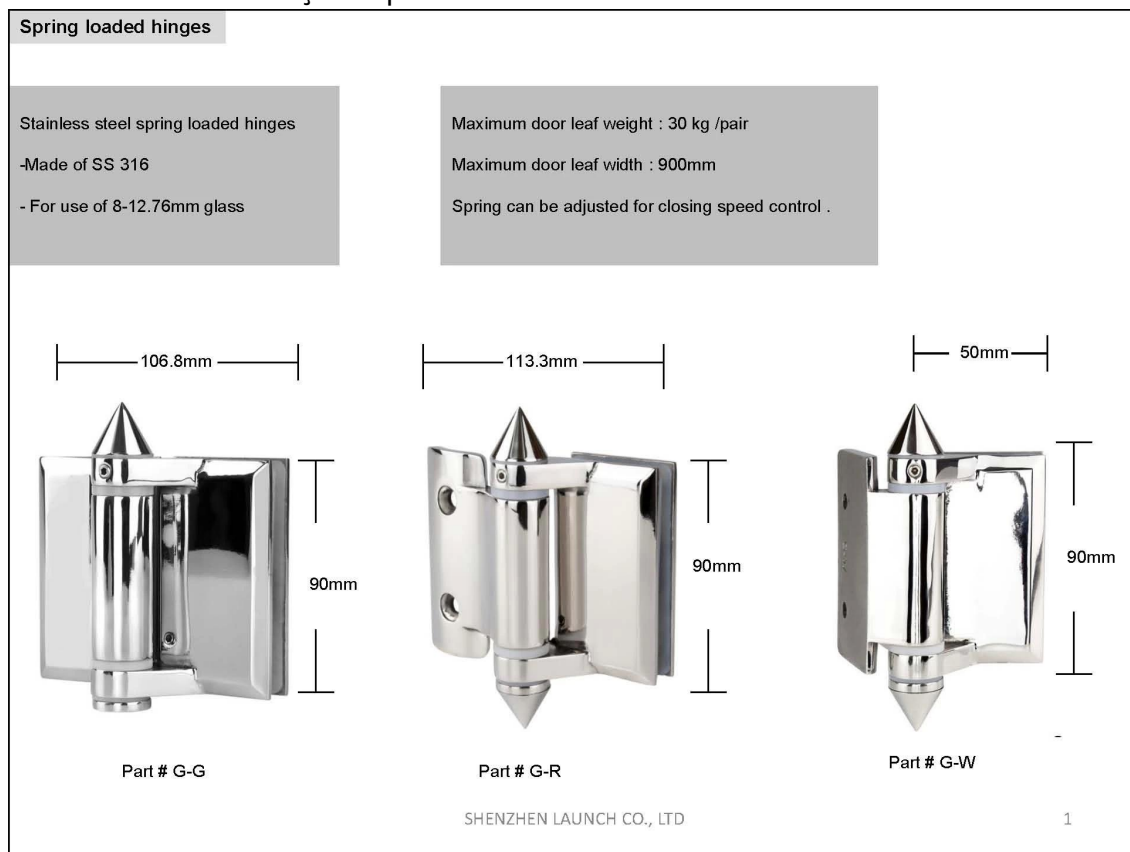

Vedação de vidro sem moldura para piscina dobradiça de vidro com mola para 8-12mm espessura vidro portão com máx. porta peso 30kg .

Características da dobradiça do portão de vidro -

- Código do item - G-G
- Material- 316 aço inoxidável
- Acabamento - cetim / espelho / preto
- Para espessura de vidro de 8-12 mm
- máx. peso da porta 30 kg
- para ser usado junto com nossas travas de vidro
- tipo de mola
- dobradiças de porta de vidro resistentes

Dimensões da dobradiça do portão de vidro G-G

**Spring loaded hinges**

Glass hole drawing for hinge set & glass latch

**DETALHES DA EMBALAGEM PARA DOBRADIÇA DO PORTÃO DE VIDRO**

**Spring loaded hinges**

Packaging :  
-2 pcs into a designed white box  
-6 boxes into a carton