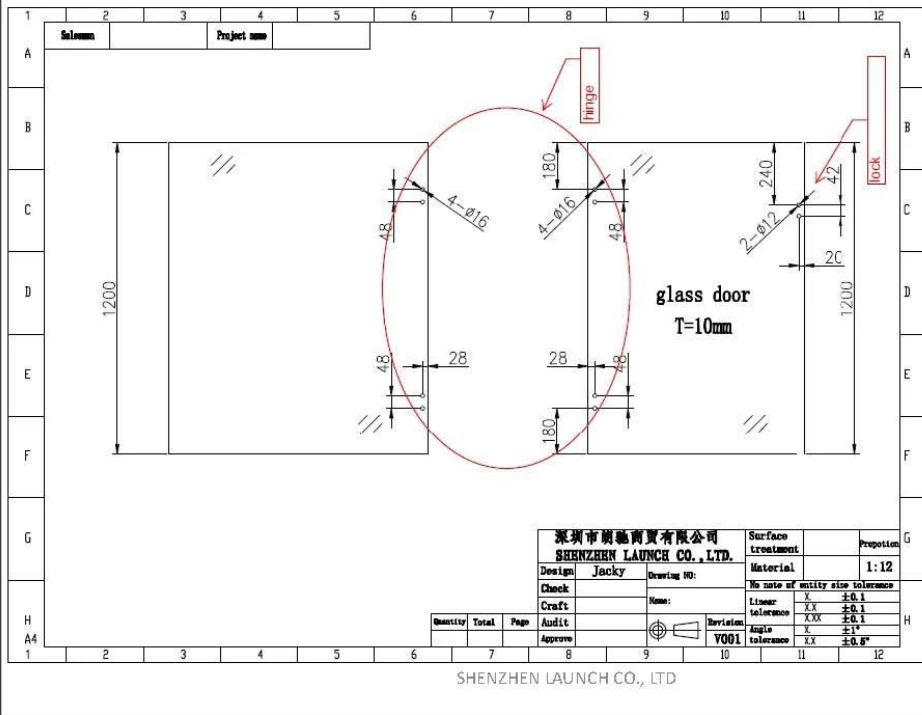

Vedação de vidro sem moldura para piscina dobradiça de vidro com mola para 8-12mm espessura vidro portão com máx. porta peso 30kg .

Características da dobradiça do portão de vidro -

- Código do item - G-G
- Material- 316 aço inoxidável
- Acabamento - cetim / espelho / preto
- Para espessura de vidro de 8-12 mm
- máx. peso da porta 30 kg
- para ser usado junto com nossas travas de vidro
- tipo de mola
- dobradiças de porta de vidro resistentes

Dimensões da dobradiça do portão de vidro G-G

**Spring loaded hinges**

Glass hole drawing for hinge set & glass latch

**DETALHES DA EMBALAGEM PARA DOBRADIÇA DO PORTÃO DE VIDRO**

**Spring loaded hinges**

Packaging :  
-2 pcs into a designed white box  
-6 boxes into a carton