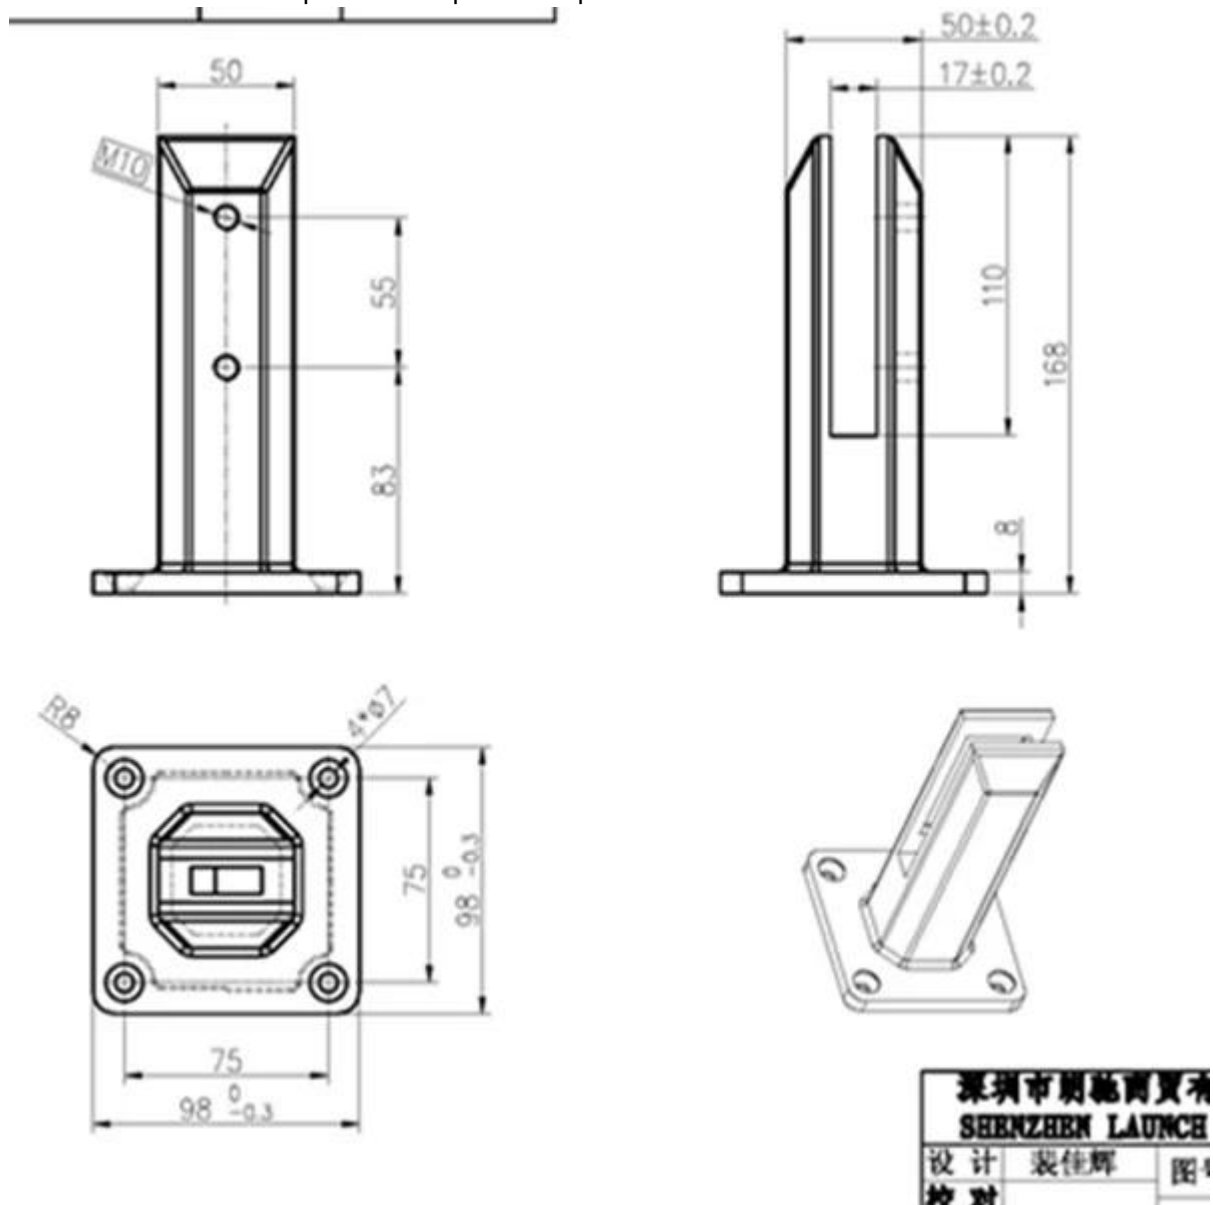

Placa de base Praça torneira é cada vez mais popular hoje em dia para a natação esgrima piscina, ele parece impressionante e qualidade para dar suporte de vidro sem moldura painéis de vedação piscina.

Produzimos torneira de vidro com aço inoxidável 316, 316L e duplex 2205.

Ele pode ser usado para apoiar 8mm, 10mm, 12mm e até vidro 13,52 milímetros.

Desenho dimensional para base quadrada placa torneira como abaixo:

Aplicação torneira placa de base Square:

Esgrima piscina

base de torneira prato para varanda: