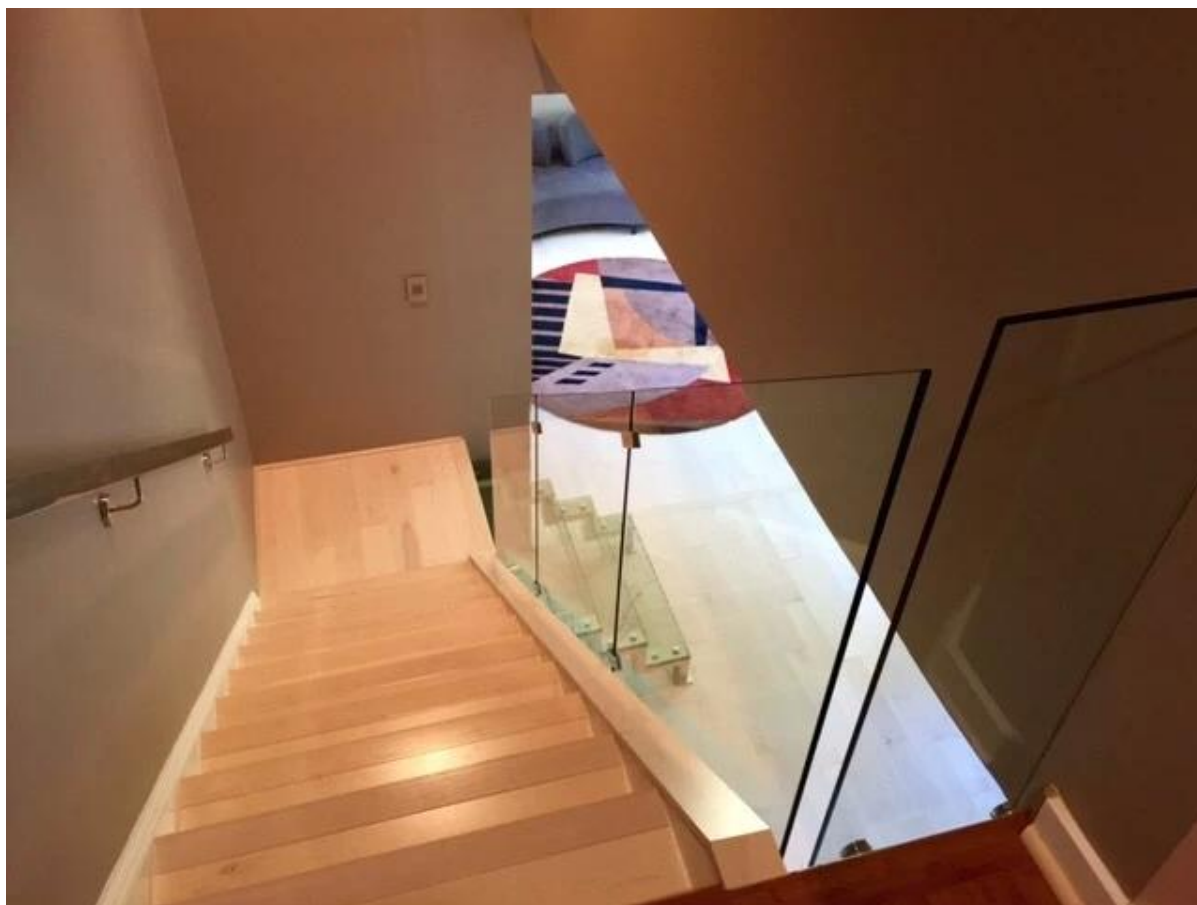

Frameless impasse ferroviário de vidro para o vidro 8-19mm

Vidro pin impasse é uma boa escolha para trilhos de vidro sem moldura interior e exterior. É um barato & amp; shinny o caminho para a escada, decks etc.

Aqui é o nosso projeto em Baltimore, EUA.

Vidro pin impasse SF-50 tem 2 projetos:
Para impasse madeira

Para impasse concreto

Pacotes de pin impasse vidro

Para qualquer dúvida basta ligar ou enviar e-mail me!