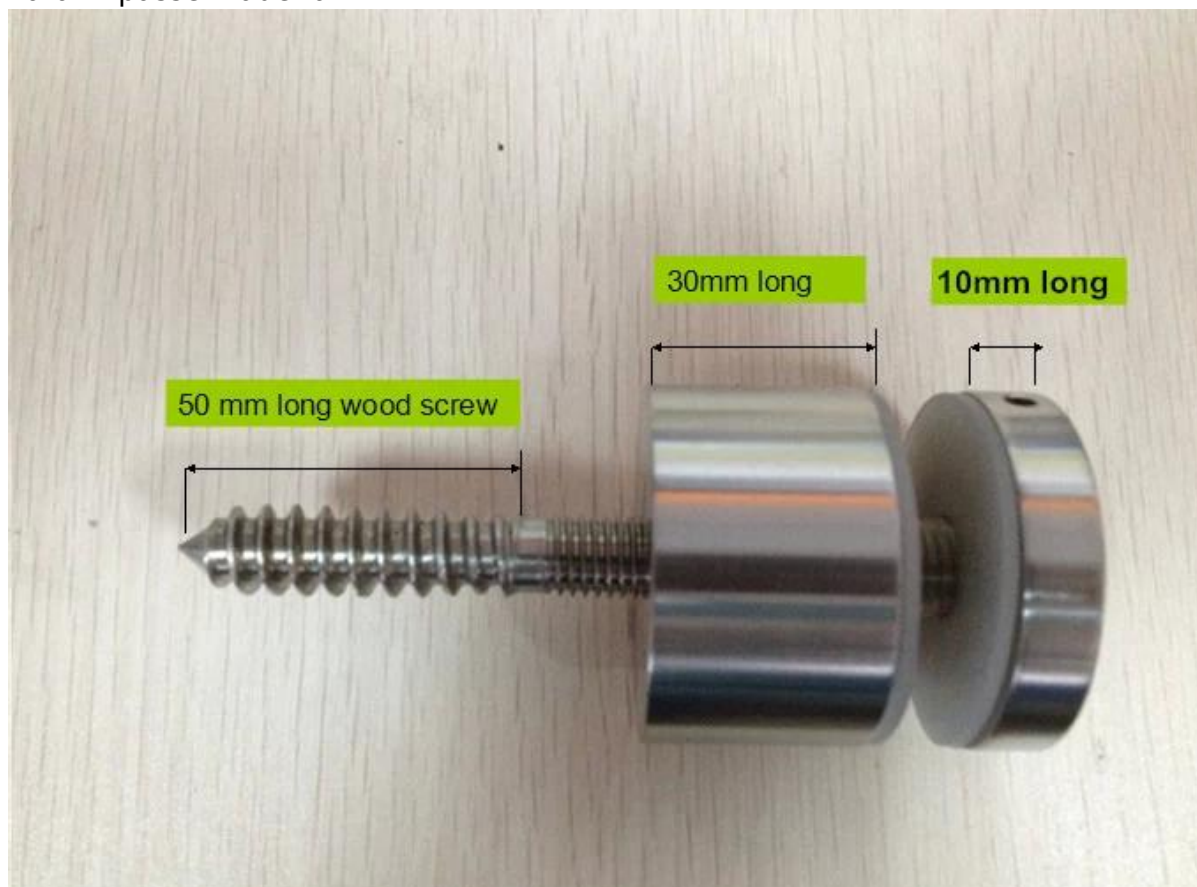

Frameless impasse ferroviário de vidro para o vidro 8-19mm

Vidro pin impasse é uma boa escolha para trilhos de vidro sem moldura interior e exterior. É um barato & amp; shinny o caminho para a escada, decks etc.

Aqui é o nosso projeto em Baltimore, EUA.

Vidro pin impasse SF-50 tem 2 projetos:
Para impasse madeira

Para impasse concreto

Pacotes de pin impasse vidro

Para qualquer dúvida basta ligar ou enviar e-mail me!